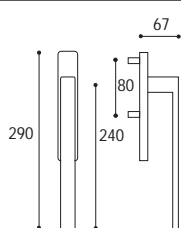

M.6 

MANIGLIONE PER ALZANTE SCORREVOLE

Materiale: Zircal  
Material: Zircal

Oro lucido  
Polished gold

Maniglione singolo K 10 con conchiglia  
Single pull handle for sliding door K 10 with closed plate

Cod. 58 OL 39 165  
**€ 125,30**