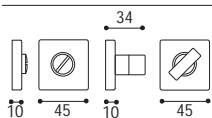

Nottolino wc completo su rosetta FENIX 45 - 45
Complete wc set on rose FENIX 45 - 45

Cod. 178 CS 86 RQ
€ 35,80

Cod. 178 CL 86 RQ
€ 35,80

Cod. 178 OL 86 RQ
€ 35,80