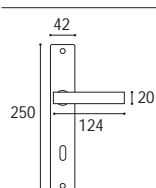

Maniglia con placca rettangolare $\text{K} 8 \times 90$
Door handle with rectangular plate $\text{K} 8 \times 90$

Cod. 114 CC 01 RQ
€ 79,40