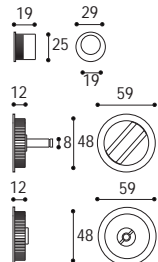

CARATTERISTICHE TECNICHE

- Facilità di montaggio con vite in testa
- Nessuna sporgenza porta
- Gancio serratura con rientro automatico in emergenza
- Ampia gamma di finiture
- Corpo serratura monoblocco pressofuso
- Corpo serratura chiusura ermetica

TECHNICAL INFORMATIONS

- Easy to assemble, with screw on top
- No projection on the door panel
- Lock hook with automatic release in case of emergency
- Various finishings available
- Die-casting monobloc lock central part
- lock central part with hermetic seal