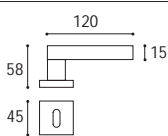

Cod. 01 CS 03 RQ  
€ 54,70

Maniglia con rosetta e bocchetta quadrata  
Door handle with square rosette and key hole

Cod. 01 CS 16 RQ  
€ 48,90

Cod. 01 CL 16 RQ  
€ 48,90

Cod. 01 NL 16 RQ  
€ 48,90

Maniglia con rosetta e bocchetta quadrata yale  
Door handle with square rosette and key hole yale