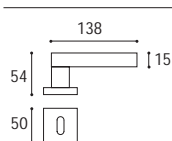

Maniglia con rosetta e bocchetta quadrata
Door handle with square rosette and key hole

Cod. 191 NO 16 50 RQ
€ 35,10

Cod. 191 BI 16 50 RQ
€ 35,10

Maniglia con rosetta e bocchetta quadrata **yale**
Door handle with square rosette and key hole **yale**

Cod. 191 NO 17 50 RQ
€ 35,10

Cod. 191 BI 17 50 RQ
€ 35,10