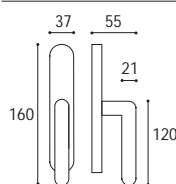

Cremonese EZ con impugnatura maniglia
Window handle EZ

Cod. 182 OL 59
€ 41,20

Cremonese EZ+7 con impugnatura maniglia
Window handle EZ+7

Cod. 182 OL 60
€ 41,20

Martellina $\text{K} 7$ con impugnatura maniglia
Window handle $\text{K} 7$

Cod. 182 OL 58
€ 41,20