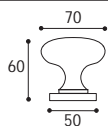

SIMON - Pomolo singolo Ø 70 centro porta  
SIMON - Knob Ø 70 fixed

Cod. 143 CC 49  
€ 16,80

Cod. 143 CS 49  
€ 14,20

Cod. 143 OL 49  
€ 15,60

SIMON - Pomolo accoppiato Ø 70 k 8  
SIMON - Pair of knobs Ø 70 k 8