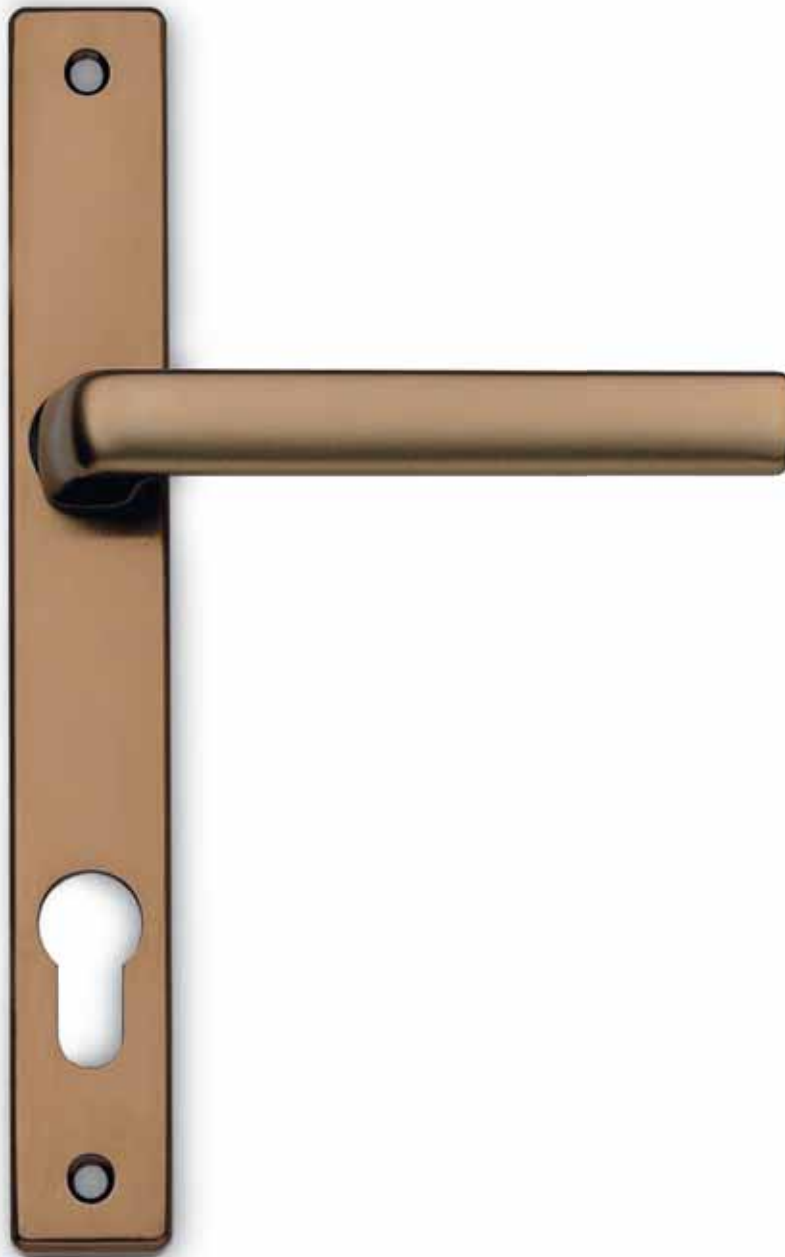

Materiale: Alluminio
Material: Aluminium

Bronzo anodizzato
Bronze anodized

Argento anodizzato
Silver anodized

Maniglia con placca K 8 x 85 *yale* stretta
Door handle with plate K 8 x 85 *yale* small plate

Cod. 55 BR 13 CB
€ 11,20

Cod. 55 AG 13 CB
€ 11,20