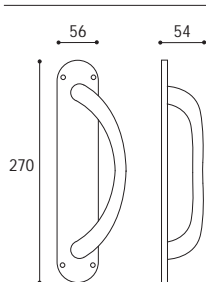

Maniglione singolo  
Door pull handle

Cod. 23 CS 43  
€ 45,70

Cod. 23 CL 43  
€ 45,70

Cod. 23 OL 43  
€ 64,00

Cod. 23 BA 43  
€ 45,70

■ MANIGLIONE SU PLACCA OVALE

Materiale: Zircal  
Material: Zircal

Cromo satinato  
Satined chrome