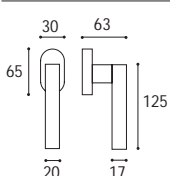

Maniglia per finestra DK $\text{k} 7 \times 40$
Window handle DK $\text{k} 7 \times 40$

Cod. 98 CC 35 SW
€ 47,70

Su richiesta disponibile anche con: • Placca rettangolare • Rosetta quadrata • Rosetta rettangolare
Available on request with: • Rectangular plate • Square rose • Rectangular rose