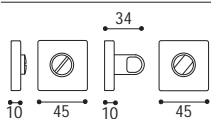

Bocchetta yale K 45  
Key hole yale escutcheon K 45

Cod. 01 CS 56 RQ  
€ 7,50

Cod. 01 CL 56 RQ  
€ 7,50

Cod. 01 OL 56 RQ  
€ 7,50

Nottolino wc completo su rosetta K 45 - K 6  
Complete wc set on rose K 45 - K 6