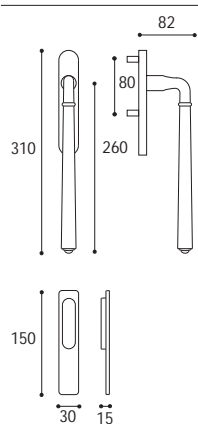

Maniglione singolo k 10
con conchiglia
Single pull handle
for sliding door k 10
with closed plate

Cod. 58 CS 39 17
€ 159,50

Cod. 58 CL 39 17
€ 159,50

Cod. 58 OL 39 17
€ 127,50

Cod. 58 OS 39 17
€ 127,50

Cod. 58 PV 39 17
€ 254,80

Cod. 58 OG 39 17
€ 127,50

Cod. 58 BA 39 17
€ 159,50

Maniglione doppio
accoppiato k 10 yale
Back to back pull handles
for sliding doors k 10,
cylinder hole

Cod. 58 CS 40 17
€ 319,00

Cod. 58 CL 40 17
€ 319,00

Cod. 58 OL 40 17
€ 254,80

Cod. 58 OS 40 17
€ 254,80

Cod. 58 PV 40 17
€ 509,6

Cod. 58 OG 40 17
€ 254,80

Cod. 58 BA 40 17
€ 319,00

Con meccanismo in metallo
With metallic mechanism