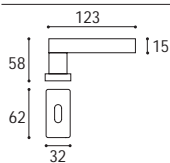

Maniglia con rosetta e bocchetta rettangolare
Door handle with rectangular rosette and key hole

Cod. 121 CS 16 RR
€ 38,50

Cod. 121 CL 16 RR
€ 38,50

Maniglia con rosetta e bocchetta **yale** rettangolare
Door handle with rectangular rosette and key hole **yale**

Cod. 121 CS 17 RR
€ 38,50

Cod. 121 CL 17 RR
€ 38,50