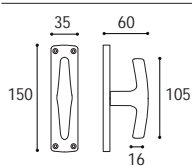

Cremonese EZ
Window handle EZ

Cod. 83 BR 29
€ 8,80

Cod. 83 AG 29
€ 8,80

Cremonese EZ+7
Window handle EZ+7

Cod. 83 BR 30
€ 8,80

Cod. 83 AG 30
€ 8,80

Martellina $\text{k} 7$
Window handle $\text{k} 7$

Cod. 83 BR 28
€ 8,80

Cod. 83 AG 28
€ 8,80