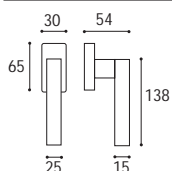

Maniglia per finestra DK k 7 x 40 rosetta rettangolare
Window handle DK k 7 x 40 rectangular rose

Cod. 191 NO 35 RQ
€ 24,40

Cod. 191 BI 35 RQ
€ 24,40