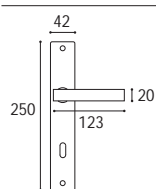

Maniglia con placca rettangolare $\text{K} 8 \times 90$
Door handle with rectangular plate $\text{K} 8 \times 90$

Cod. 121 CS 01 RQ
€ 51,40

Maniglia con placca rettangolare $\text{K} 8 \times 85$ **yale**
Door handle with rectangular plate $\text{K} 8 \times 85$ **yale**

Cod. 121 CS 03 RQ
€ 51,40