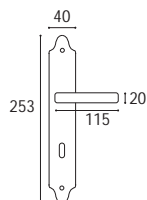

GUARNITURA SU PLACCA SAGOMATA

1523 - Placca sagomata K8x90

Ottone lucido verniciato	Cod. 1523 OL 01 PLS	€ 45,90
Ottone naturale spazzolato	Cod. 1523 ON 01 PLS	€ 45,90
Ottone anticato	Cod. 1523 OA 01 PLS	€ 45,90
Ottone graffiato verniciato	Cod. 1523 OG 01 PLS	€ 45,90
Ottone naturale burattato old	Cod. 1523 OV 01 PLS	€ 45,90
Ottone brunito antico	Cod. 1523 BA 01 PLS	€ 50,10
Ottone yesterday	Cod. 1523 OY 01 PLS	€ 50,10
Ottone cromato satinato	Cod. 1523 CS 01 PLS	€ 50,10
Ottone cromato lucido	Cod. 1523 CL 01 PLS	€ 50,10

1523 - Placca sagomata K8x70

Ottone lucido verniciato	Cod. 1523 OL 02 PLS	€ 45,90
Ottone naturale spazzolato	Cod. 1523 ON 02 PLS	€ 45,90
Ottone anticato	Cod. 1523 OA 02 PLS	€ 45,90
Ottone graffiato verniciato	Cod. 1523 OG 02 PLS	€ 45,90
Ottone naturale burattato old	Cod. 1523 OV 02 PLS	€ 45,90
Ottone brunito antico	Cod. 1523 BA 02 PLS	€ 50,10
Ottone yesterday	Cod. 1523 OY 02 PLS	€ 50,10
Ottone cromato satinato	Cod. 1523 CS 02 PLS	€ 50,10
Ottone cromato lucido	Cod. 1523 CL 02 PLS	€ 50,10

1523 - Placca sagomata K8x85 yale

Ottone lucido verniciato	Cod. 1523 OL 03 PLS	€ 45,90
Ottone naturale spazzolato	Cod. 1523 ON 03 PLS	€ 45,90
Ottone anticato	Cod. 1523 OA 03 PLS	€ 45,90
Ottone graffiato verniciato	Cod. 1523 OG 03 PLS	€ 45,90
Ottone naturale burattato old	Cod. 1523 OV 03 PLS	€ 45,90
Ottone brunito antico	Cod. 1523 BA 03 PLS	€ 50,10
Ottone yesterday	Cod. 1523 OY 03 PLS	€ 50,10
Ottone cromato satinato	Cod. 1523 CS 03 PLS	€ 50,10
Ottone cromato lucido	Cod. 1523 CL 03 PLS	€ 50,10