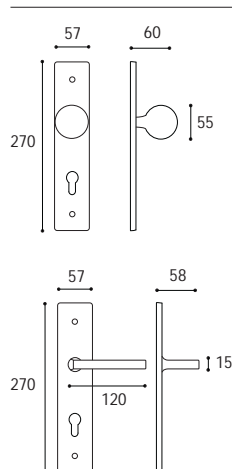

Materiale: Zircal  
Material: Zircal

Cromo satinato  
Satinated chrome

Pomolo esterno fisso placca rettangolare **yale** e maniglia interna azionante **destra** (come foto)  
Outside fixed knob on long plate inside **right** lever handle