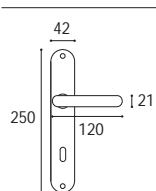

Maniglia con placca $\text{K} 8 \times 90$
Door handle with plate $\text{K} 8 \times 90$

Cod. 182 OL 01
€ 66,00

Maniglia con placca $\text{K} 8 \times 85$ **yale**
Door handle with plate $\text{K} 8 \times 85$ **yale**

Cod. 182 OL 03
€ 66,00

Maniglia con placca $\text{K} 8 \times 70$
Door handle with plate $\text{K} 8 \times 70$

Cod. 182 OL 02
€ 66,00