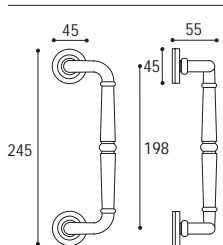

Maniglione zancato
Door pull handle

Cod. 17 OL 43
€ 67,60

Cod. 17 OS 43
€ 67,60

Cod. 17 OG 43
€ 67,60