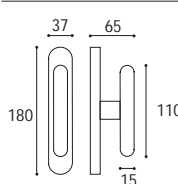

Maniglia con rosetta e bocchetta
Door handle with rosette and key hole

Cod. 52 CS 16
€ 32,20

Cod. 52 CL 16
€ 32,20

Cod. 52 OL 16
€ 32,10

Cod. 52 OG 16
€ 32,10