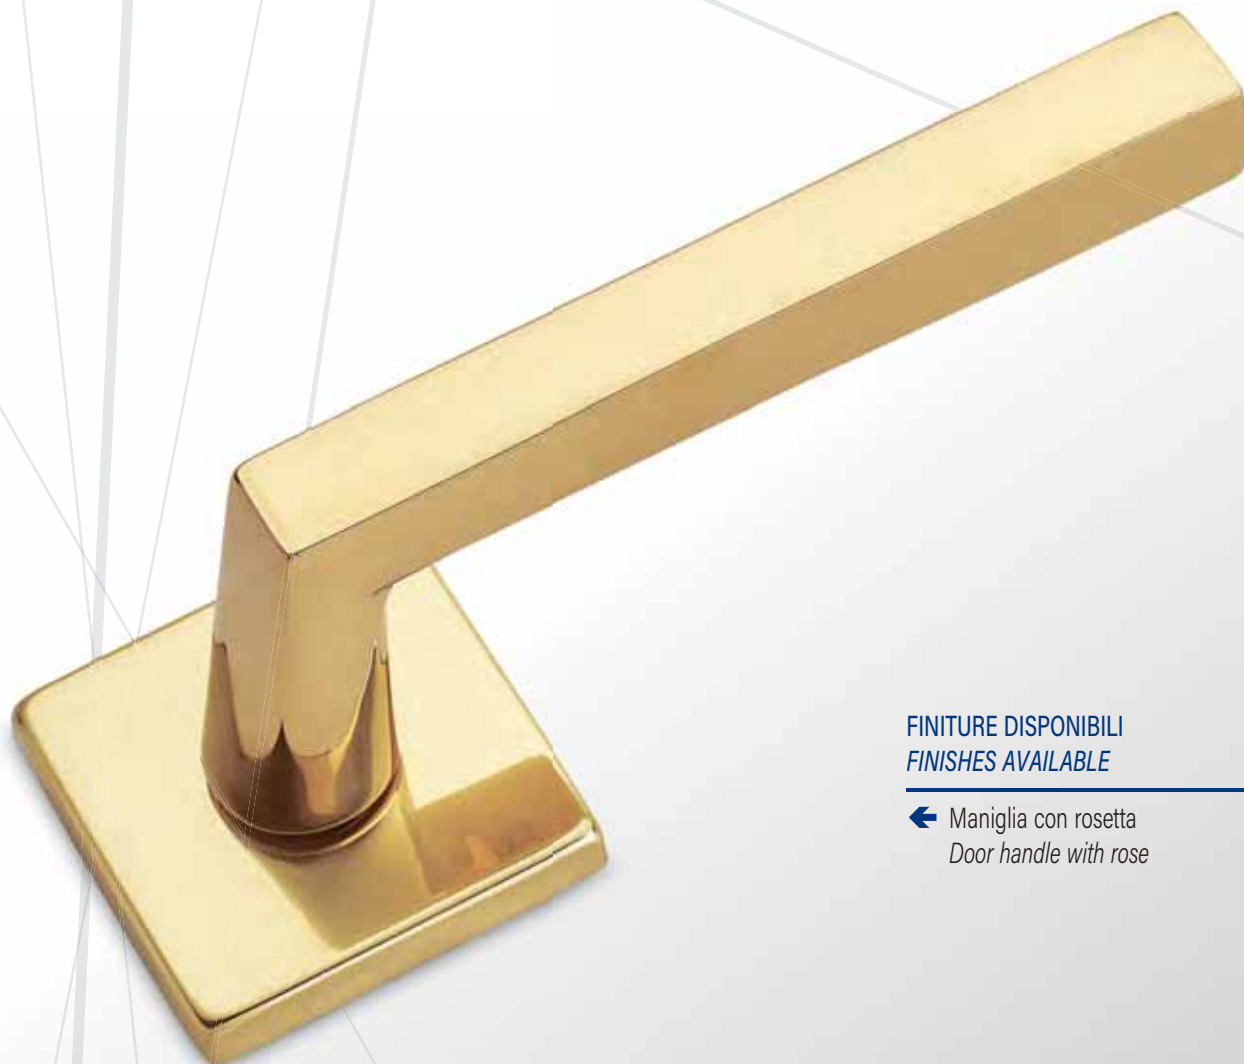

SERIE FENIX

FINITURE DISPONIBILI
FINISHES AVAILABLE

← Maniglia con rosetta
Door handle with rose

Oro lucido
Polished gold