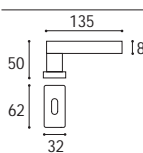

Maniglia con rosetta e bocchetta quadrata
Door handle with square rosette and key hole

Cod. 177 CC 16 RQ
€ 48,90

Cod. 177 CS 16 RQ
€ 48,90

Cod. 177 CL 16 RQ
€ 48,90

Cod. 177 NO 16 RQ
€ 48,90