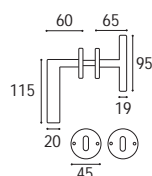

BILANCINO k7 SU ROSETTA E BOCCHETTA TONDA V.V.

1525 - Bilancino rosetta e bocchetta tonda Ø 45 v.v.

Ottone lucido verniciato	Cod. 1525 OL 109	€ 45,90
Ottone naturale spazzolato	Cod. 1525 ON 109	€ 45,90
Ottone anticato	Cod. 1525 OA 109	€ 45,90
Ottone graffiato verniciato	Cod. 1525 OG 109	€ 45,90
Ottone naturale burattato old	Cod. 1525 OV 109	€ 45,90
Ottone brunito antico	Cod. 1525 BA 109	€ 50,10
Ottone yesterday	Cod. 1525 OY 109	€ 50,10
Ottone cromato satinato	Cod. 1525 CS 109	€ 50,10
Ottone cromato lucido	Cod. 1525 CL 109	€ 50,10

1525 - Bilancino rosetta e bocchetta tonda **yale** Ø 45 v.v.

Ottone lucido verniciato	Cod. 1525 OL 110	€ 45,90
Ottone naturale spazzolato	Cod. 1525 ON 110	€ 45,90
Ottone anticato	Cod. 1525 OA 110	€ 45,90
Ottone graffiato verniciato	Cod. 1525 OG 110	€ 45,90
Ottone naturale burattato old	Cod. 1525 OV 110	€ 45,90
Ottone brunito antico	Cod. 1525 BA 110	€ 50,10
Ottone yesterday	Cod. 1525 OY 110	€ 50,10
Ottone cromato satinato	Cod. 1525 CS 110	€ 50,10
Ottone cromato lucido	Cod. 1525 CL 110	€ 50,10