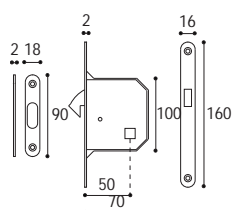

CARATTERISTICHE TECNICHE

- Facilità di montaggio con vite in testa
- Nessuna sporgenza porta
- Gancio serratura con rientro automatico in emergenza
- Ampia gamma di finiture
- Corpo serratura monoblocco pressofuso
- Corpo serratura chiusura ermetica

TECHNICAL INFORMATIONS

- Easy to assemble, with screw on top
- No projection on the door panel
- Lock hook with automatic release in case of emergency
- Various finishings available
- Die-casting monobloc lock central part
- lock central part with hermetic seal