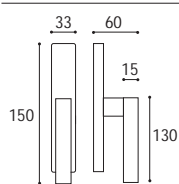

Cremonese EZ+7 con placca rettangolare
e impugnatura maniglia
Window handle EZ+7 with rectangular plate

Cremonese EZ con placca rettangolare
e impugnatura maniglia
Window handle EZ with rectangular plate

Cod. 127 CC 59 RQ
€ 44,40