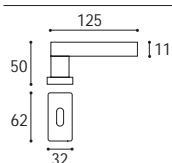

Maniglia con rosetta e bocchetta quadrata **yale**  
Door handle with square rosette and key hole **yale**

Cod. 195 OL 17 50 RQ  
€ 62,30

Cod. 195 OS 17 50 RQ  
€ 62,30

Maniglia con rosetta e bocchetta rettangolare  
Door handle with rectangular rosette and key hole