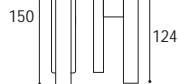

Cremonese EZ+7 con placca rettangolare
e impugnatura maniglia
Window handle EZ+7 with rectangular plate

Cod. 114 CC 60 RQ
€ 36,00

Martellina $\text{K} 7$ con placca rettangolare
e impugnatura maniglia
Window handle $\text{K} 7$ with rectangular plate

Cod. 114 CC 58 RQ
€ 36,00