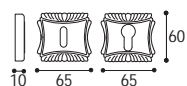

Bocchetta patent
Key hole patent escutcheon

Cod. 170 CS 57
€ 12,80

Cod. 170 CL 57
€ 12,80

Cod. 170 OL 57
€ 12,80

Cod. 170 OY 57
€ 12,80