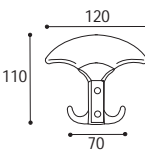

CLEO - Portabito
CLEO - Coat-hook

Cod. 23 CS 95
€ 14,50

Cod. 23 CL 95
€ 14,50

Cod. 23 OL 95
€ 14,50

Cod. 23 NL 95
€ 14,50

Cod. 23 BA 95
€ 14,50

Cod. 23 NO 95
€ 14,50