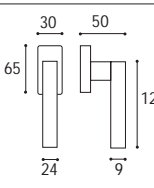

Maniglia con rosetta e bocchetta *yale* rettangolare
Door handle with rectangular rosette and key hole *yale*

Cod. 132 CS 17 RR
€ 42,20

Cod. 132 CL 17 RR
€ 42,20

Cremonese EZ con placca rettangolare
e impugnatura maniglia
Window handle EZ with rectangular plate

Cod. 132 CS 59 RQ
€ 29,10

Cod. 132 CL 59 RQ
€ 29,10

Cremonese EZ+7 con placca rettangolare
e impugnatura maniglia
Window handle EZ+7 with rectangular plate

Cod. 132 CS 60 RQ
€ 29,10

Cod. 132 CL 60 RQ
€ 29,10

Martellina $\text{K} 7$ con placca rettangolare
e impugnatura maniglia
Window handle $\text{K} 7$ with rectangular plate

Cod. 132 CS 58 RQ
€ 29,10

Cod. 132 CL 58 RQ
€ 29,10

Maniglia per finestra DK $\text{K} 7 \times 40$ rosetta rettangolare
Window handle DK $\text{K} 7 \times 40$ rectangular rose

Cod. 132 CS 35 RQ
€ 29,10

Cod. 132 CL 35 RQ
€ 29,10