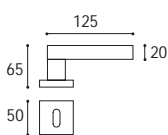

Cod. 166 CS 01 RQ  
**€ 54,70**

Maniglia con placca rettangolare  $\text{K} 8 \times 85$  **yale**  
Door handle with rectangular plate  $\text{K} 8 \times 85$  **yale**

Cod. 166 CS 03 RQ  
**€ 54,70**

Maniglia con rosetta e bocchetta quadrata  
Door handle with square rosette and key hole