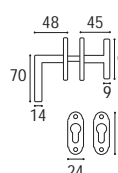

BILANCINO k8 SU ROSETTA E BOCCHETTA OVALINA PICCOLA V.V.

1365M - Bilancino rosetta e bocchetta ovalina piccola v.v.

Ottone lucido verniciato	Cod. 1365 M OL 109-O	€ 39,90
Ottone naturale spazzolato	Cod. 1365 M ON 109-O	€ 39,90
Ottone anticato	Cod. 1365 M OA 109-O	€ 39,90
Ottone graffiato verniciato	Cod. 1365 M OG 109-O	€ 39,90
Ottone naturale burattato old	Cod. 1365 M OV 109-O	€ 39,90
Ottone brunito antico	Cod. 1365 M BA 109-O	€ 44,10
Ottone yesterday	Cod. 1365 M OY 109-O	€ 44,10
Ottone cromato satinato	Cod. 1365 M CS 109-O	€ 44,10
Ottone cromato lucido	Cod. 1365 M CL 109-O	€ 44,10

1365M - Bilancino rosetta e bocchetta ovalina piccola **yale** v.v.

Ottone lucido verniciato	Cod. 1365 M OL 110-O	€ 39,90
Ottone naturale spazzolato	Cod. 1365 M ON 110-O	€ 39,90
Ottone anticato	Cod. 1365 M OA 110-O	€ 39,90
Ottone graffiato verniciato	Cod. 1365 M OG 110-O	€ 39,90
Ottone naturale burattato old	Cod. 1365 M OV 110-O	€ 39,90
Ottone brunito antico	Cod. 1365 M BA 110-O	€ 44,10
Ottone yesterday	Cod. 1365 M OY 110-O	€ 44,10
Ottone cromato satinato	Cod. 1365 M CS 110-O	€ 44,10
Ottone cromato lucido	Cod. 1365 M CL 110-O	€ 44,10