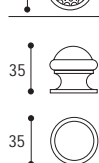

Pomello fermaporta
con vite e tassello
Doorstop knob
with screw and plug

Cod. 13 CS 64
€ 9,60

Cod. 13 CL 64
€ 9,60

Cod. 13 OL 64
€ 8,30