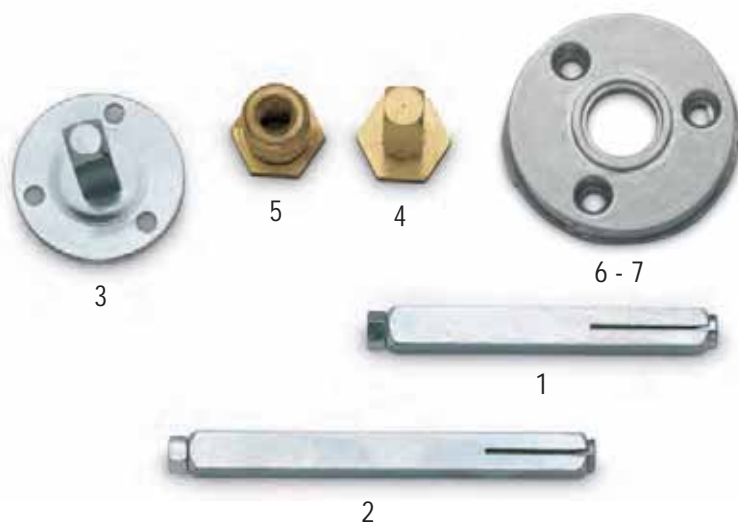

GIOCHI PER DK