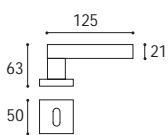

Cod. 175 CS 01 RQ  
**€ 45,00**

Maniglia con placca rettangolare  $\text{K} 8 \times 85$  **yale**  
Door handle with rectangular plate  $\text{K} 8 \times 85$  **yale**

Cod. 175 CS 03 RQ  
**€ 45,00**

Maniglia con rosetta e bocchetta quadrata  
Door handle with square rosette and key hole