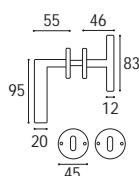

BILANCINO k7 SU ROSETTA E BOCCHETTA TONDA V.V.

1365 - Bilancino rosetta e bocchetta tonda Ø 45 v.v.

Ottone lucido verniciato	Cod. 1365 OL 109	€ 37,20
Ottone naturale spazzolato	Cod. 1365 ON 109	€ 37,20
Ottone anticato	Cod. 1365 OA 109	€ 37,20
Ottone graffiato verniciato	Cod. 1365 OG 109	€ 37,20
Ottone naturale burattato old	Cod. 1365 OV 109	€ 37,20
Ottone brunito antico	Cod. 1365 BA 109	€ 41,00
Ottone yesterday	Cod. 1365 OY 109	€ 41,00
Ottone cromato satinato	Cod. 1365 CS 109	€ 41,00
Ottone cromato lucido	Cod. 1365 CL 109	€ 41,00

1365 - Bilancino rosetta e bocchetta tonda yale Ø 45 v.v.

Ottone lucido verniciato	Cod. 1365 OL 110	€ 37,20
Ottone naturale spazzolato	Cod. 1365 ON 110	€ 37,20
Ottone anticato	Cod. 1365 OA 110	€ 37,20
Ottone graffiato verniciato	Cod. 1365 OG 110	€ 37,20
Ottone naturale burattato old	Cod. 1365 OV 110	€ 37,20
Ottone brunito antico	Cod. 1365 BA 110	€ 41,00
Ottone yesterday	Cod. 1365 OY 110	€ 41,00
Ottone cromato satinato	Cod. 1365 CS 110	€ 41,00
Ottone cromato lucido	Cod. 1365 CL 110	€ 41,00