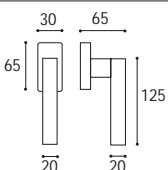

Maniglia per finestra DK $\text{K} 7 \times 40$ rosetta rettangolare
Window handle DK $\text{K} 7 \times 40$ rectangular rose

Cod. 166 CS 35 RQ
€ 26,80

Cod. 166 CL 35 RQ
€ 26,80

Cod. 166 NO 35 RQ
€ 26,80