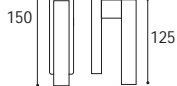

Cremonese EZ+7 con placca rettangolare  
e impugnatura maniglia  
Window handle EZ+7 with rectangular plate

Cod. 175 CS 60 RQ  
**€ 24,40**

Cod. 175 CL 60 RQ  
**€ 24,40**

Martellina  $\text{K} 7$  con placca rettangolare  
e impugnatura maniglia  
Window handle  $\text{K} 7$  with rectangular plate