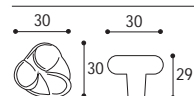

 Bronzo yesterday  
Yesterday bronze

MARGHERITA  
Pomolino per mobile Ø 35  
Furniture handle Ø 35

Cod. K5 CS 35  
€ 9,50

Cod. K5 CL 35  
€ 9,50

Cod. K5 OZ 35  
€ 9,50

Cod. K5 NL 35  
€ 9,50

Cod. K5 OY 35  
€ 9,50