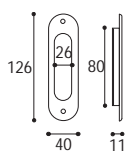

DERBY - Incasso ovale chiusa
DERBY - Oval sliding door handle

Cod. 13 CS 46
€ 11,50

Cod. 13 CL 46
€ 11,50

Cod. 13 OL 46
€ 11,40

Cod. 13 OG 46
€ 11,40

Cod. 13 BA 46
€ 11,50

DERBY - Incasso ovale
con foro chiave
DERBY - Oval sliding
door handle with key hole

Cod. 13 CS 47
€ 11,50

Cod. 13 CL 47
€ 11,50

Cod. 13 OL 47
€ 11,40

Cod. 13 OG 47
€ 11,40

Cod. 13 BA 47
€ 11,50