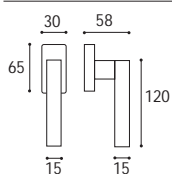

Maniglia per finestra DK k 7 x 40 rosetta rettangolare
Window handle DK k 7 x 40 rectangular rose

Cod. 01 OL 35 RQ
€ 32,20