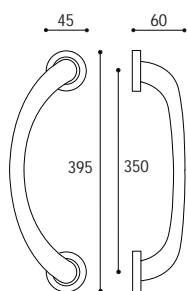

Maniglione singolo
Door pull handle

Cod. 03 CS 43
€ 63,00

Cod. 03 CL 43
€ 63,00

Cod. 03 NO 43
€ 63,00

Cod. 03 GG 43
€ 63,00

Cod. 03 PV 43
€ 125,90