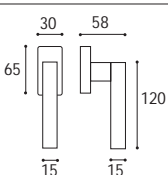

Martellina $\text{K} 7$ con placca rettangolare
Window handle $\text{K} 7$ with rectangular plate

Cod. 01 CS 28 RQ
€ 26,80

Cod. 01 CL 28 RQ
€ 26,80

Cod. 01 NL 28 RQ
€ 26,80