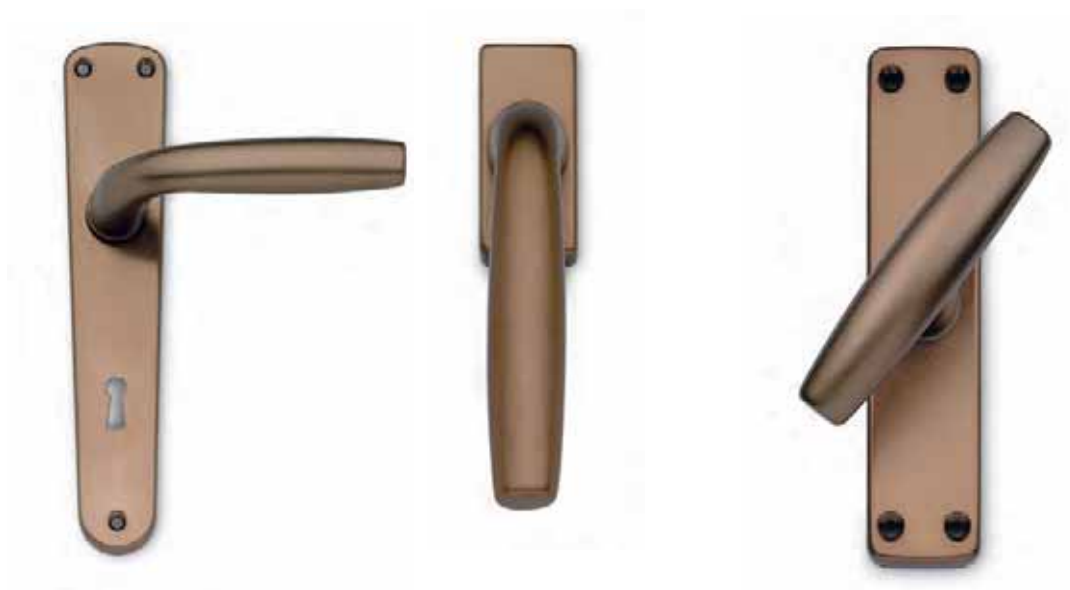

SERIE **MASTER**
pag. 244

SERIE **SKY**
pag. 246

SERIE **KIA**
pag. 248

SERIE **626**
pag. 250

Maniglia con placca
Door handle with plate

Maniglia per finestra DK
Window handle DK

Cremonese EZ
Window handle EZ

Materiale: Alluminio
Material: Anodized Aluminium

Bronzo anodizzato
Bronze anodized

Argento anodizzato
Silver anodized

	Maniglia con placca $\text{k} 8 \times 90$ Door handle with plate $\text{k} 8 \times 90$	Cod. 55 BR 01 € 11,20	Cod. 55 AG 01 € 11,20
	Maniglia con placca $\text{k} 8 \times 85$ yale Door handle with plate $\text{k} 8 \times 85$ yale	Cod. 55 BR 03 € 11,20	Cod. 55 AG 03 € 11,20
	Maniglia con placca $\text{k} 8 \times 70$ Door handle with plate $\text{k} 8 \times 70$	Cod. 55 BR 02 € 11,20	Cod. 55 AG 02 € 11,20
	Maniglia con rosetta e bocchetta Door handle with rosette and key hole	Cod. 55 BR 16 € 11,60	Cod. 55 AG 16 € 11,60
	Maniglia con rosetta e bocchetta yale Door handle with rosette and key hole yale	Cod. 55 BR 17 € 11,60	Cod. 55 AG 17 € 11,60
	Cremonese EZ Window handle EZ	Cod. 55 BR 29 € 8,80	Cod. 55 AG 29 € 8,80
	Cremonese EZ+7 Window handle EZ+7	Cod. 55 BR 30 € 8,80	Cod. 55 AG 30 € 8,80
	Martellina $\text{k} 7$ Window handle $\text{k} 7$	Cod. 55 BR 28 € 8,80	Cod. 55 AG 28 € 8,80
	Maniglia per finestra DK $\text{k} 7 \times 40$ Window handle DK $\text{k} 7 \times 40$	Cod. 55 BR 35 € 7,00	Cod. 55 AG 35 € 7,00
	Bocchetta yale Key hole yale escutcheon	Cod. 55 BR 56 € 2,10	Cod. 55 AG 56 € 2,10
	Bocchetta Patent Key hole Patent escutcheon	Cod. 55 BR 57 € 2,10	Cod. 55 AG 57 € 2,10