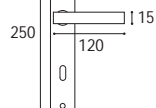

Cod. 01 CC 01 RQ  
**€ 54,70**

Maniglia con placca rettangolare  $\text{K} 8 \times 85$  **yale**  
Door handle with rectangular plate  $\text{K} 8 \times 85$  **yale**

Cod. 01 CC 03 RQ  
**€ 54,70**

Maniglia con rosetta e bocchetta quadrata  
Door handle with square rosette and key hole