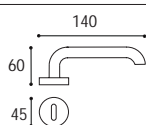

Maniglia con rosetta e bocchetta
Door handle with rosette and key hole

Cod. 69 BR 16
€ 18,70

Cod. 69 AG 16
€ 18,70

Maniglia con rosetta e bocchetta yale
Door handle with rosette and key hole yale

Cod. 69 BR 17
€ 18,70

Cod. 69 AG 17
€ 18,70