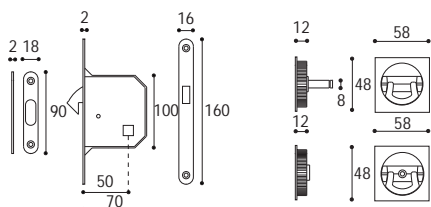

CARATTERISTICHE TECNICHE

- Facilità di montaggio con vite in testa
- Nessuna sporgenza porta
- Gancio serratura con rientro automatico in emergenza
- Ampia gamma di finiture
- Corpo serratura monoblocco pressofuso
- Corpo serratura chiusura ermetica

TECHNICAL INFORMATIONS

- Easy to assemble, with screw on top
- No projection on the door panel
- Lock hook with automatic release in case of emergency
- Various finishings available
- Die-casting monobloc lock central part
- lock central part with hermetic seal