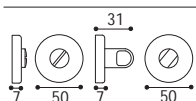

Nottolino wc completo su rosetta DERBY Ø 50 x 7 - k 6
Complete wc set on rose DERBY Ø 50 x 7 - k 6

Cod. 12 CS 86 50
€ 21,40

Cod. 12 CL 86 50
€ 21,40

Cod. 12 OL 86 50
€ 18,10

Cod. 12 OG 86 50
€ 18,10