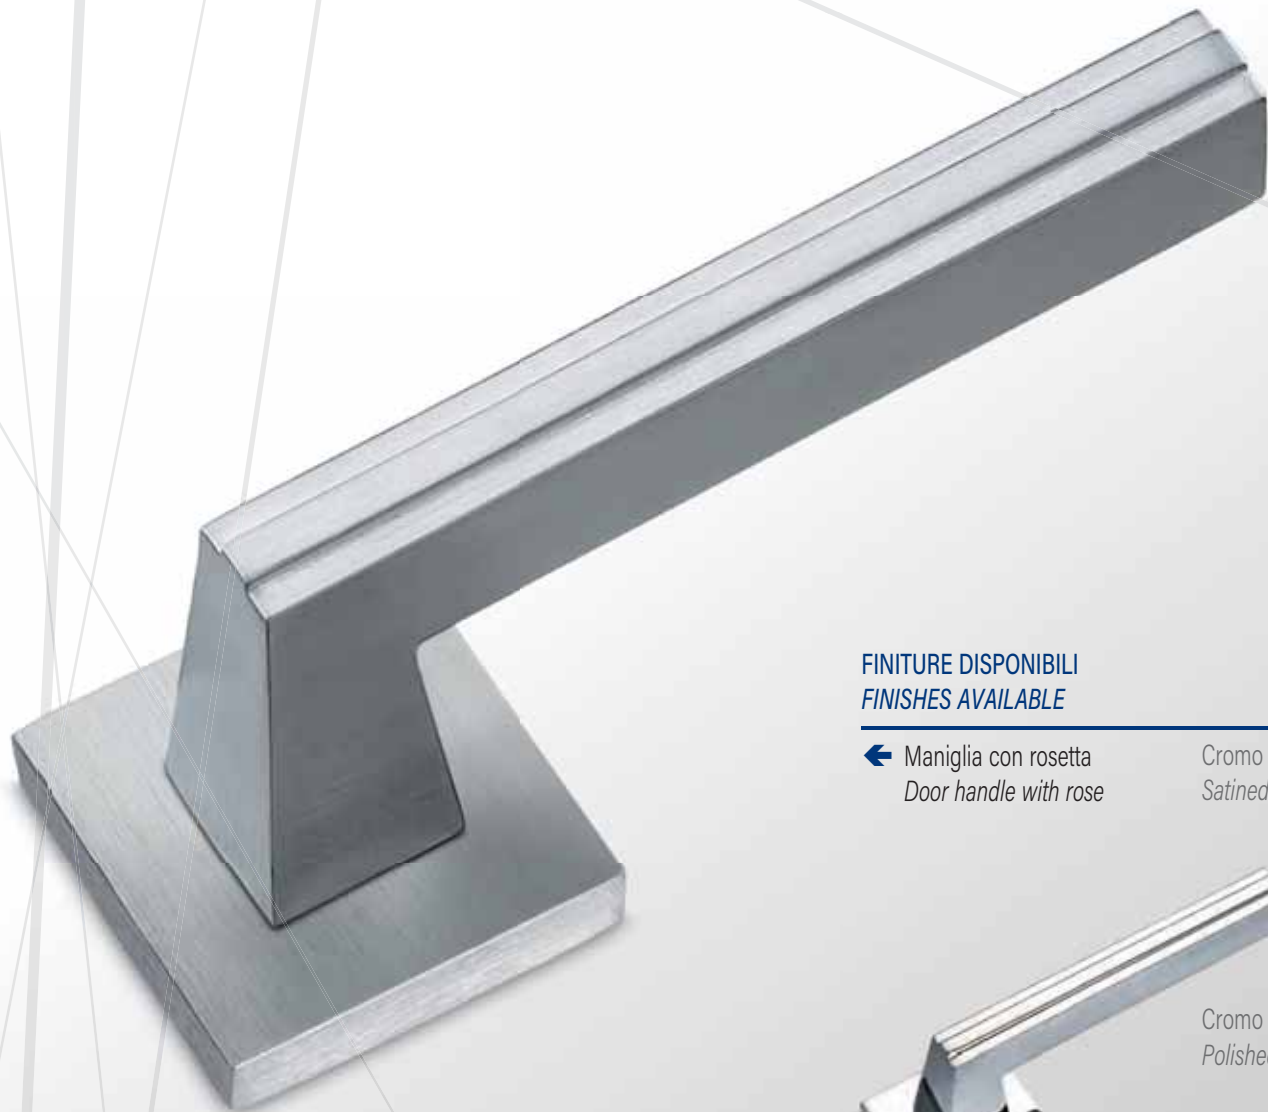

SERIE DUBAI

FINITURE DISPONIBILI FINISHES AVAILABLE

← Maniglia con rosetta
Door handle with rose

Cromo satinato
Satinated chrome