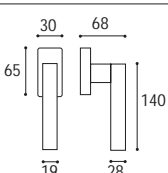

Maniglia per finestra DK $\text{K} 7 \times 40$ rosetta rettangolare
Window handle DK $\text{K} 7 \times 40$ rectangular rose

Cod. 183 CS 35 RQ
€ 32,50

Cod. 183 CL 35 RQ
€ 32,50

Cod. 183 NO 35 RQ
€ 32,50