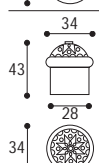

RINASCIMENTO
Pomello fermaporta
con vite e tassello
RINASCIMENTO
Doorstop knob
with screw and plug

Cod. 146 CS 64
€ 9,60

Cod. 146 CL 64
€ 9,60

Cod. 146 OY 64
€ 11,50

Cod. 146 BA 64
€ 11,50