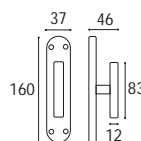

MARTELLINA k7 SU PLACCA OVALE V.V.

1367 - Martellina su placca ovale v.v.

Ottone lucido verniciato	Cod. 1367 OL 28	€ 25,10
Ottone naturale spazzolato	Cod. 1367 ON 28	€ 25,10
Ottone anticato	Cod. 1367 OA 28	€ 25,10
Ottone graffiato verniciato	Cod. 1367 OG 28	€ 25,10
Ottone naturale burattato old	Cod. 1367 OV 28	€ 25,10
Ottone brunito antico	Cod. 1367 BA 28	€ 27,50
Ottone yesterday	Cod. 1367 OY 28	€ 27,50
Ottone cromato satinato	Cod. 1367 CS 28	€ 27,50
Ottone cromato lucido	Cod. 1367 CL 28	€ 27,50