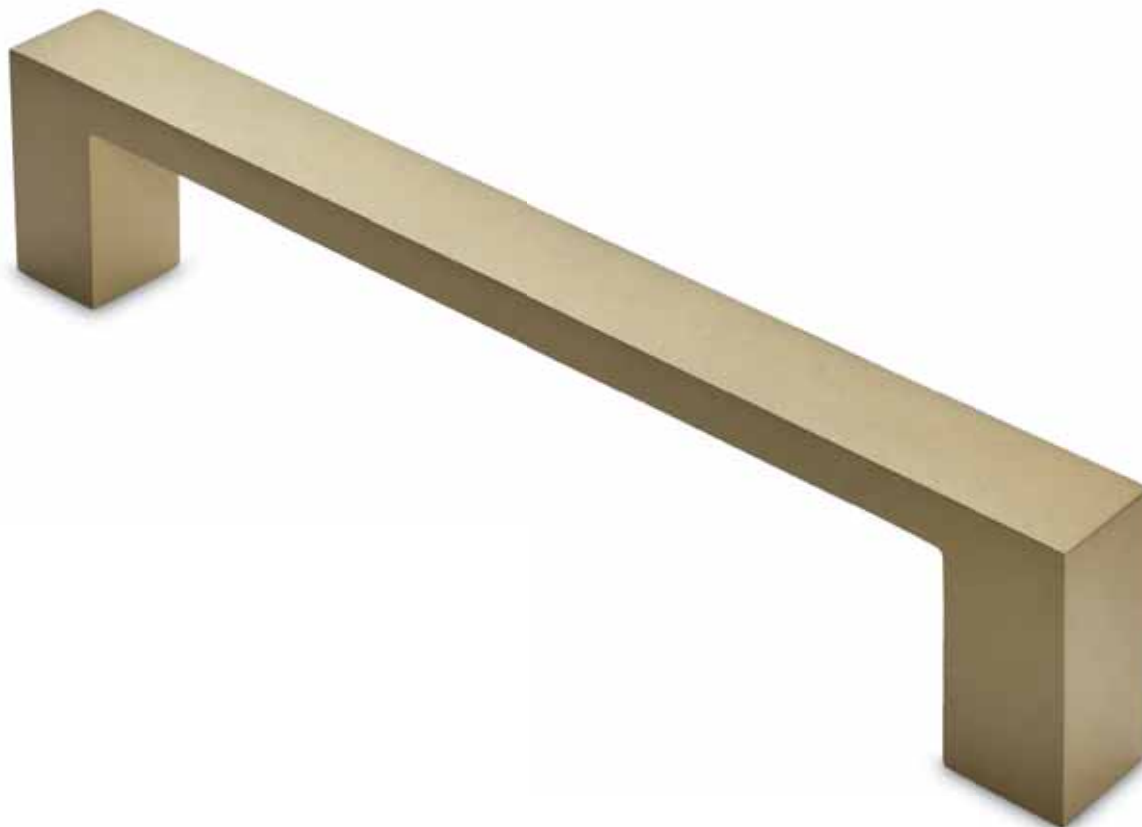

Cod. 132 CL 42 VE  
**€ 86,30**

Cod. 132 GG 42 VE  
**€ 86,30**

M.6 

Materiale: Zircal  
Material: Zircal

 Bronzo scuro  
Dark bronze

 Oro opaco  
Gold matt

	Maniglione diritto singolo interasse 210 mm compreso di fissaggi <i>Single pull handle mm 210 single fixing screws included</i>	Cod. 132 BS 42 <b>€ 43,20</b>	Cod. 132 OO 42 <b>€ 43,20</b>
	Maniglione diritto accoppiato per legno interasse 210 mm compreso di fissaggi <i>Back to back pull handles mm 210 for wood fixing screws included</i>	Cod. 132 BS 42 LE <b>€ 86,30</b>	Cod. 132 OO 42 LE <b>€ 86,30</b>
	Maniglione diritto accoppiato per vetro interasse 210 mm compreso di fissaggi <i>Back to back pull handles mm 210 for glass fixing screws included</i>	Cod. 132 BS 42 VE <b>€ 86,30</b>	Cod. 132 OO 42 VE <b>€ 86,30</b>