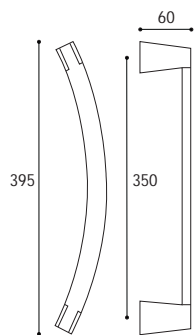

Cromo lucido +  
grigio grafite  
*Polished chrome +  
Gray graphite*

Maniglione singolo  
*Door pull handle*

Cod. 164 CC 43  
**€ 136,10**

Cod. 164 CL NO 43  
**€ 136,10**

Cod. 164 CL GG 43  
**€ 136,10**