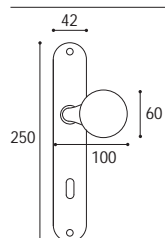

POMOLI SPOSTATI

Materiale: Zircal  
Material: Zircal

Cromo satinato  
Satined chrome

Oro lucido  
Polished gold

Bronzo graffiato  
Scratched bronze

Maniglia con placca K 8 x 90  
Door handle with plate K 8 x 90