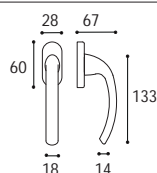

Maniglia per finestra DK k 7 x 40
Window handle DK k 7 x 40

Cod. 05 BR 35
€ 7,60

Cod. 05 AG 35
€ 7,60