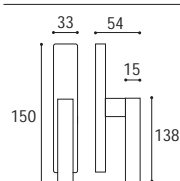

Cremonese EZ con placca rettangolare
e impugnatura maniglia
Window handle EZ with rectangular plate

Cod. 191 NO 59 RQ
€ 24,40

Cod. 191 BI 59 RQ
€ 24,40

Cremonese EZ+7 con placca rettangolare
e impugnatura maniglia
Window handle EZ+7 with rectangular plate

Cod. 191 NO 60 RQ
€ 24,40

Cod. 191 BI 60 RQ
€ 24,40

Martellina k 7 con placca rettangolare
e impugnatura maniglia
Window handle k 7 with rectangular plate

Cod. 191 NO 58 RQ
€ 24,40

Cod. 191 BI 58 RQ
€ 24,40