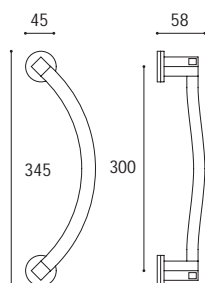

Maniglione zancato
Door pull handle

Maniglione zancato accoppiato per legno
Back to back pull handles for wood

Cod. 98 CC 43
€ 77,00

Cod. 98 CC 43 LE
€ 154,00