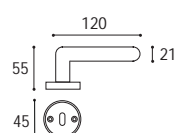

Cod. 182 OL 03  
**€ 66,00**

Maniglia con placca  $\text{K} 8 \times 70$   
Door handle with plate  $\text{K} 8 \times 70$

Cod. 182 OL 02  
**€ 66,00**

Maniglia con rosetta e bocchetta v.v.  
Door handle with rosette and key hole