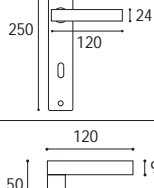

Maniglia con placca rettangolare $\text{K} 8 \times 85$ *yale*
Door handle with rectangular plate $\text{K} 8 \times 85$ *yale*

Cod. 132 CS 03 RQ
€ 47,80