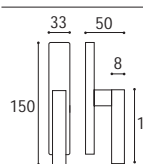

Maniglia con rosetta e bocchetta quadrata yale
Door handle with square rosette and key hole yale

Cod. 177 CC 17 RQ
€ 48,90

Cod. 177 CS 17 RQ
€ 48,90

Cod. 177 CL 17 RQ
€ 48,90

Cod. 177 NO 17 RQ
€ 48,90