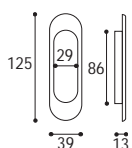

IRIS - Incasso ovale chiusa
IRIS - Oval sliding door handle

Cod. 48 CS 46
€ 14,20

Cod. 48 CL 46
€ 14,20

Cod. 48 OL 46
€ 11,90

Cod. 48 OG 46
€ 11,90

Cod. 48 BA 46
€ 14,20

IRIS - Incasso ovale
con foro chiave
IRIS - Oval sliding door handle
with key hole

Cod. 48 CS 47
€ 14,20

Cod. 48 CL 47
€ 14,20

Cod. 48 OL 47
€ 11,90

Cod. 48 OG 47
€ 11,90

Cod. 48 BA 47
€ 14,20