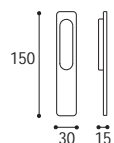

Maniglione doppio accoppiato K 10 yale
Pair of pull handles for sliding doors K 10, cylinder hole

Cod. 58 CS 40 165 CB
€ 324,30

Con meccanismo in metallo
With metallic mechanism