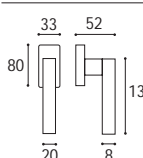

Cremonese EZ con placca rettangolare
e impugnatura maniglia
Window handle EZ with rectangular plate

Cod. 177 CC 59 RQ
€ 26,80

Cod. 177 CS 59 RQ
€ 26,80

Cod. 177 CL 59 RQ
€ 26,80

Cod. 177 NO 59 RQ
€ 26,80