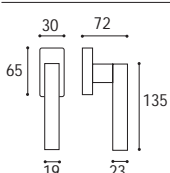

Maniglia per finestra DK $\mathbb{K}$ 7 x 40 rosetta rettangolare
Window handle DK $\mathbb{K}$ 7 x 40 rectangular rose

Cod. 174 CC 35 RQ
€ 32,50

Cod. 174 CS 35 RQ
€ 32,50

Cod. 174 NO 35 RQ
€ 32,50

Cod. 174 BI 35 RQ
€ 32,50