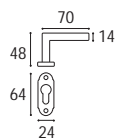

GUARNITURA k8 SU ROSETTA E BOCCHETTA OVALINA PICCOLA V.V.

1363M - Rosetta e bocchetta ovalina piccola v.v.

Ottone lucido verniciato	Cod. 1363 M OL 16-O	€ 39,90
Ottone naturale spazzolato	Cod. 1363 M ON 16-O	€ 39,90
Ottone anticato	Cod. 1363 M OA 16-O	€ 39,90
Ottone graffiato verniciato	Cod. 1363 M OG 16-O	€ 39,90
Ottone naturale burattato old	Cod. 1363 M OV 16-O	€ 39,90
Ottone brunito antico	Cod. 1363 M BA 16-O	€ 44,10
Ottone yesterday	Cod. 1363 M OY 16-O	€ 44,10
Ottone cromato satinato	Cod. 1363 M CS 16-O	€ 44,10
Ottone cromato lucido	Cod. 1363 M CL 16-O	€ 44,10

1363M - Rosetta e bocchetta ovalina piccola **yale** v.v.

Ottone lucido verniciato	Cod. 1363 M OL 17-O	€ 39,90
Ottone naturale spazzolato	Cod. 1363 M ON 17-O	€ 39,90
Ottone anticato	Cod. 1363 M OA 17-O	€ 39,90
Ottone graffiato verniciato	Cod. 1363 M OG 17-O	€ 39,90
Ottone naturale burattato old	Cod. 1363 M OV 17-O	€ 39,90
Ottone brunito antico	Cod. 1363 M BA 17-O	€ 44,10
Ottone yesterday	Cod. 1363 M OY 17-O	€ 44,10
Ottone cromato satinato	Cod. 1363 M CS 17-O	€ 44,10
Ottone cromato lucido	Cod. 1363 M CL 17-O	€ 44,10