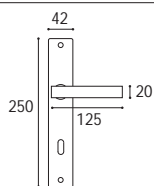

Maniglia con placca rettangolare $\text{K} 8 \times 90$
Door handle with rectangular plate $\text{K} 8 \times 90$

Cod. 175 CS 01 RQ
€ 45,00