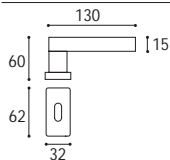

Maniglia con rosetta e bocchetta rettangolare
Door handle with rectangular rosette and key hole

Cod. 127 CL NO 16 RR
€ 67,10

Cod. 127 CL BI 16 RR
€ 67,10

Maniglia con rosetta e bocchetta **yale** rettangolare
Door handle with rectangular rosette and key hole yale

Cod. 127 CL NO 17 RR
€ 67,10

Cod. 127 CL BI 17 RR
€ 67,10