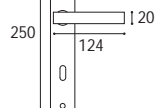

Cod. 114 CC 01 RQ  
**€ 79,40**

Maniglia con placca rettangolare  $\text{K} 8 \times 85$  **yale**  
Door handle with rectangular plate  $\text{K} 8 \times 85$  **yale**

Cod. 114 CC 03 RQ  
**€ 79,40**

Maniglia con rosetta e bocchetta quadrata  
Door handle with square rosette and key hole