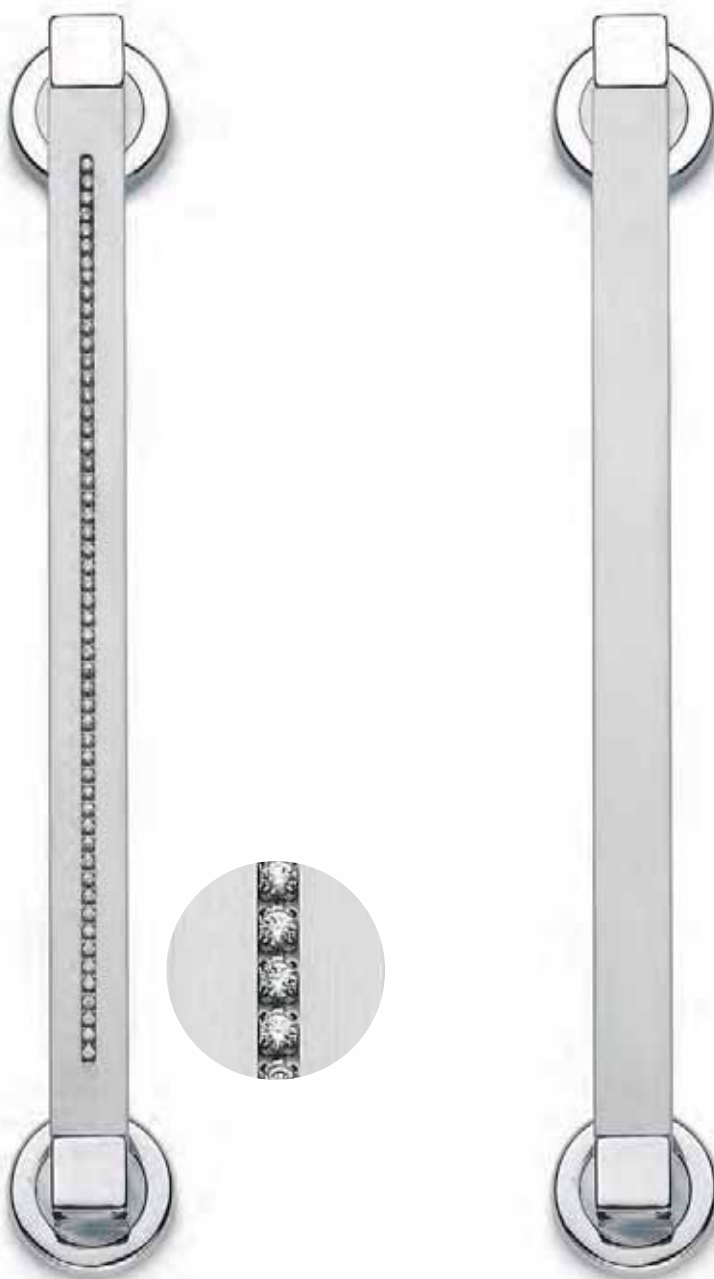

Maniglione zancato accoppiato per legno  
Back to back pull handles for wood

Cod. 98 CC 43  
**€ 77,00**

Cod. 98 CC 43 LE  
**€ 154,00**

Materiale: Zircal  
Material: Zircal

Cromo lucido +  
cromo satinato  
*Polished chrome +  
satined chrome*