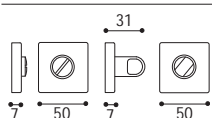

Cod. 01 OL 57 50 RQ  
€ 7,50

Bocchetta yale K50  
Key hole yale escutcheon K50

Cod. 01 CS 56 50 RQ  
€ 7,50

Cod. 01 CL 56 50 RQ  
€ 7,50

Cod. 01 OL 56 50 RQ  
€ 7,50

Nottolino wc completo su rosetta K50 - K6  
Complete wc set on rose K50 - K6