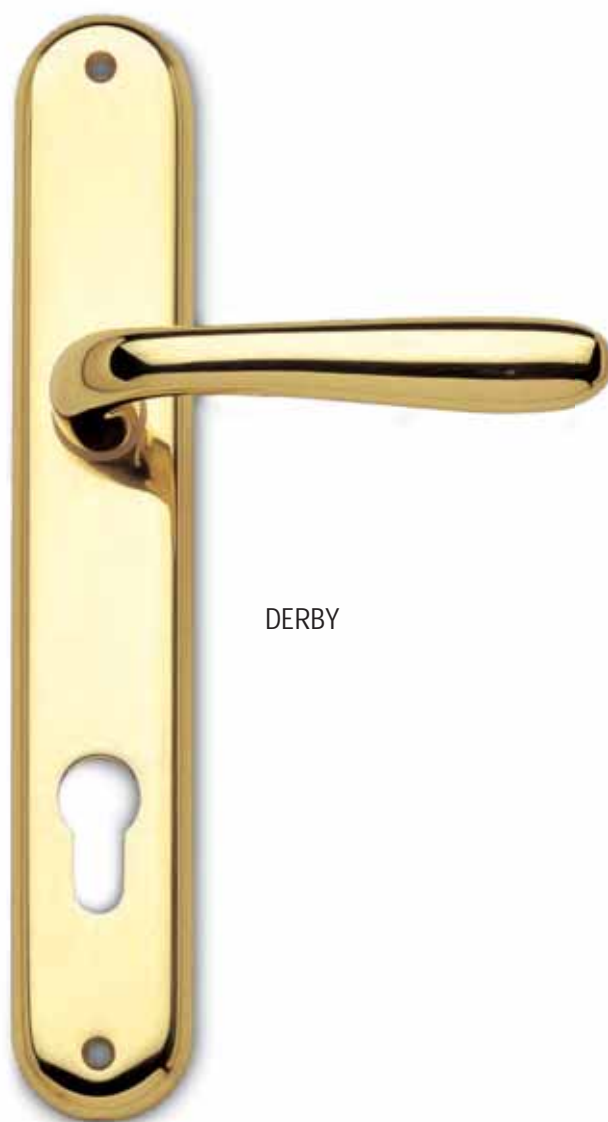

DERBY

Materiale: Zircal
Material: Zircal

Cromo satinato
Satined chrome

Oro lucido
Polished gold

FENIX - Maniglia con placca rettangolare $\text{K} 8 \times 92$ yale
FENIX - Door handle with rectangular plate $\text{K} 8 \times 92$ yale

Cod. 01 CS 11 RQ
€ 54,70

DERBY - Maniglia con placca $\text{K} 8 \times 92$ yale
DERBY - Door handle with plate $\text{K} 8 \times 92$ yale

Cod. 13 OL 11
€ 37,20

L'interasse yale mm. 92 è realizzabile su tutti i tipi di placca presenti su questo catalogo (escluso linea alluminio)
The yale centre distance mm 92 can be realised on all plate types in this catalogue (excluding aluminium line)