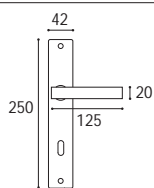

Maniglia con placca rettangolare $\text{K} 8 \times 90$
Door handle with rectangular plate $\text{K} 8 \times 90$

Cod. 166 CS 01 RQ
€ 54,70