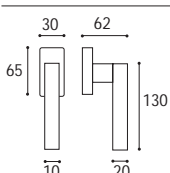

Maniglia per finestra DK $\text{K} 7 \times 40$ rosetta rettangolare
Window handle DK $\text{K} 7 \times 40$ rectangular rose

Cod. 153 CC 35 C04 RQ
€ 25,30

Cod. 153 CS 35 C04 RQ
€ 25,30

Cod. 153 CL 35 C04 RQ
€ 25,30

Cod. 153 NO 35 RQ
€ 25,30

Su richiesta disponibile anche con: • Placca ovale • Rosetta tonda • Rosetta ovale
Available on request with: • Oval plate • Round rose • Oval rose