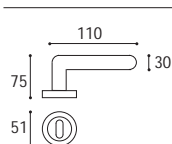

Maniglia con rosetta e bocchetta
Door handle with rosette and key hole

Cod. 123 CS 16
€ 79,00

Cod. 123 CL 16
€ 79,00

Cod. 123 PV 16
€ 108,00

Maniglia con rosetta e bocchetta **yale**
Door handle with rosette and key hole **yale**

Cod. 123 CS 17
€ 79,00

Cod. 123 CL 17
€ 79,00

Cod. 123 PV 17
€ 108,00