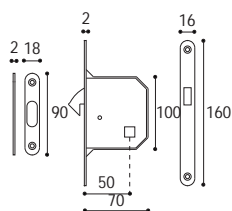

CARATTERISTICHE TECNICHE

- Facilità di montaggio con vite in testa
- Nessuna sporgenza porta
- Gancio serratura con rientro automatico in emergenza
- Ampia gamma di finiture
- Corpo serratura monoblocco pressofuso
- Corpo serratura chiusura ermetica

TECHNICAL INFORMATIONS

- Easy to assemble, with screw on top
- No projection on the door panel
- Lock hook with automatic release in case of emergency
- Various finishings available
- Die-casting monobloc lock central part
- lock central part with hermetic seal