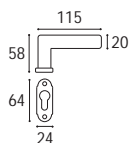

GUARNITURA K8 SU ROSETTA E BOCCHETTA OVALINA PICCOLA V.V.

1523 - Rosetta e bocchetta ovalina piccola v.v.

Ottone lucido verniciato	Cod. 1523 OL 16-0	€ 45,90
Ottone naturale spazzolato	Cod. 1523 ON 16-0	€ 45,90
Ottone anticato	Cod. 1523 OA 16-0	€ 45,90
Ottone graffiato verniciato	Cod. 1523 OG 16-0	€ 45,90
Ottone naturale burattato old	Cod. 1523 OV 16-0	€ 45,90
Ottone brunito antico	Cod. 1523 BA 16-0	€ 50,10
Ottone yesterday	Cod. 1523 OY 16-0	€ 50,10
Ottone cromato satinato	Cod. 1523 CS 16-0	€ 50,10
Ottone cromato lucido	Cod. 1523 CL 16-0	€ 50,10

1523 - Rosetta e bocchetta ovalina piccola yale v.v.

Ottone lucido verniciato	Cod. 1523 OL 17-0	€ 45,90
Ottone naturale spazzolato	Cod. 1523 ON 17-0	€ 45,90
Ottone anticato	Cod. 1523 OA 17-0	€ 45,90
Ottone graffiato verniciato	Cod. 1523 OG 17-0	€ 45,90
Ottone naturale burattato old	Cod. 1523 OV 17-0	€ 45,90
Ottone brunito antico	Cod. 1523 BA 17-0	€ 50,10
Ottone yesterday	Cod. 1523 OY 17-0	€ 50,10
Ottone cromato satinato	Cod. 1523 CS 17-0	€ 50,10
Ottone cromato lucido	Cod. 1523 CL 17-0	€ 50,10