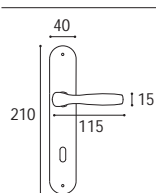

Maniglia per finestra DK  
Window handle DK

Cremonese EZ  
Window handle EZ

Materiale: Alluminio  
Material: Anodized Aluminium

Bronzo anodizzato  
Bronze anodized

Argento anodizzato  
Silver anodized

Maniglia con placca  $\text{k} 8 \times 90$   
Door handle with plate  $\text{k} 8 \times 90$