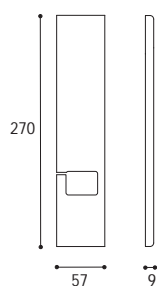

Copriavvolgibile
Rolling blind

Cod. 01 CS 44
€ 17,90

Cod. 01 CL 44
€ 17,90

Copriavvolgibile cieco
Cover blind

Cod. 01 CS 44 CH
€ 17,90

Cod. 01 CL 44 CH
€ 17,90