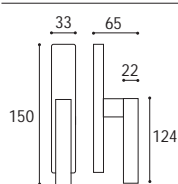

Cremonese EZ con placca rettangolare
e impugnatura maniglia
Window handle EZ with rectangular plate

Cod. 114 CC 59 RQ
€ 36,00