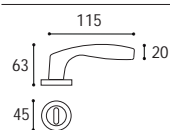

Maniglia con placca  $\text{k} 8 \times 70$   
Door handle with plate  $\text{k} 8 \times 70$

Cod. 83 BR 02  
€ 11,20

Cod. 83 AG 02  
€ 11,20

Maniglia con rosetta e bocchetta  
Door handle with rosette and key hole