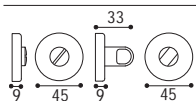

Nottolino wc completo su rosetta DERBY Ø 45 - k 6
Complete wc set on rose DERBY Ø 45 - k 6

Cod. 12 CS 86
€ 21,40

Cod. 12 CL 86
€ 21,40

Cod. 12 OL 86
€ 18,10

Cod. 12 OG 86
€ 18,10