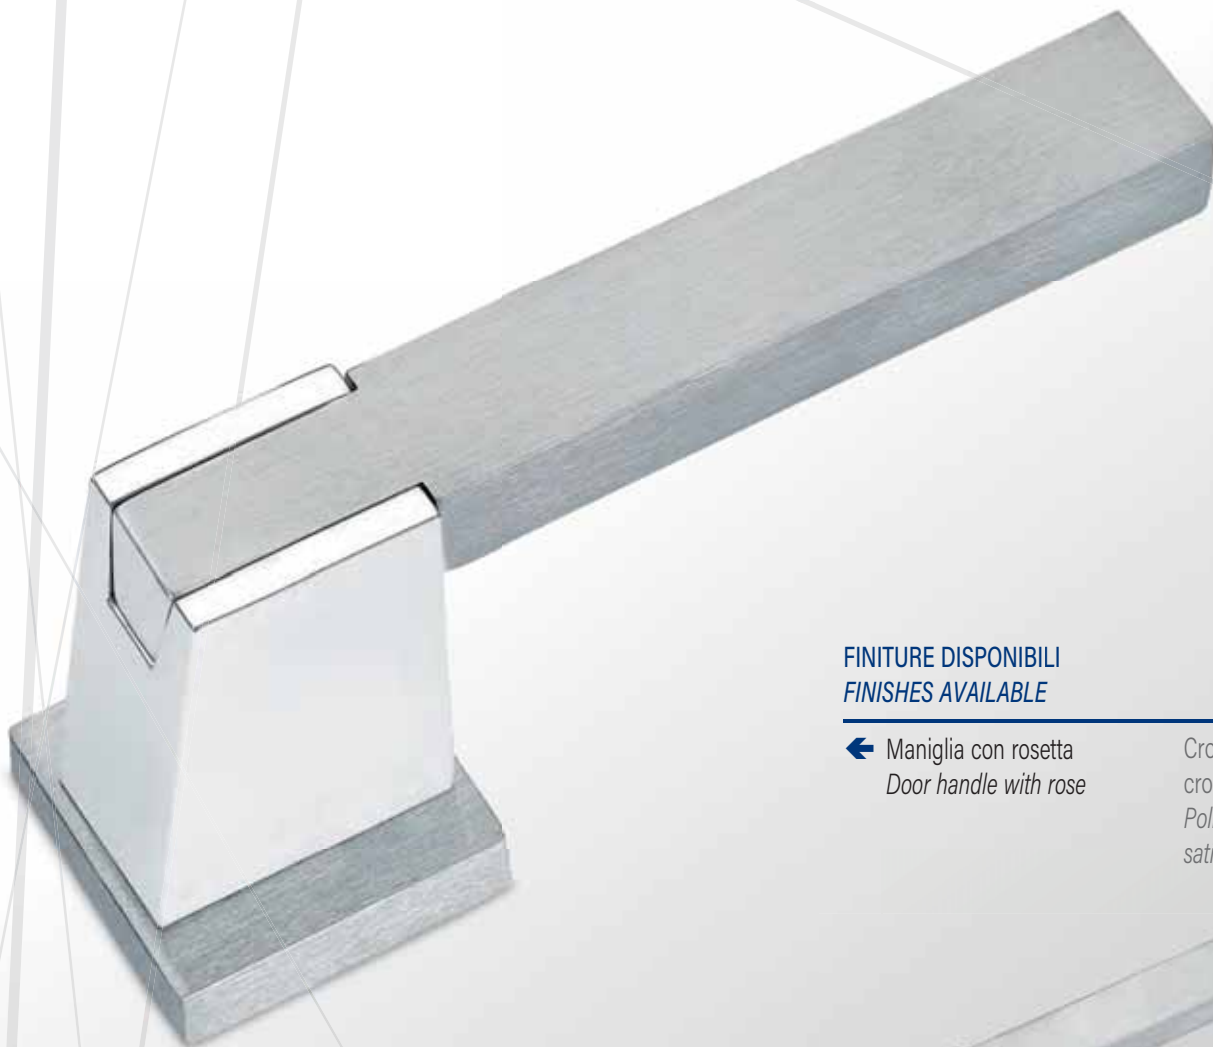

SERIE **SUBLIME**

FINITURE DISPONIBILI FINISHES AVAILABLE

← Maniglia con rosetta
Door handle with rose

Cromo lucido +
cromo satinato
*Polished chrome +
satinated chrome*