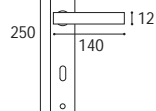

Maniglia con placca rettangolare $\text{K} 8 \times 85$ yale
Door handle with rectangular plate $\text{K} 8 \times 85$ yale

Cod. 178 CC 03 RQ
€ 45,00

Cod. 178 CS 03 RQ
€ 45,00