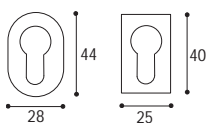

MINIMAL - Bocchetta patent k 32 x 32  
MINIMAL - Key hole escutcheon k 32 x 32

Cod. 01 CS 57 RQ MN  
€ 7,50

EVOLUTION - Bocchetta ovale yale  
EVOLUTION - Key hole yale escutcheon

Cod. 32 CS 56 EVO  
€ 7,50