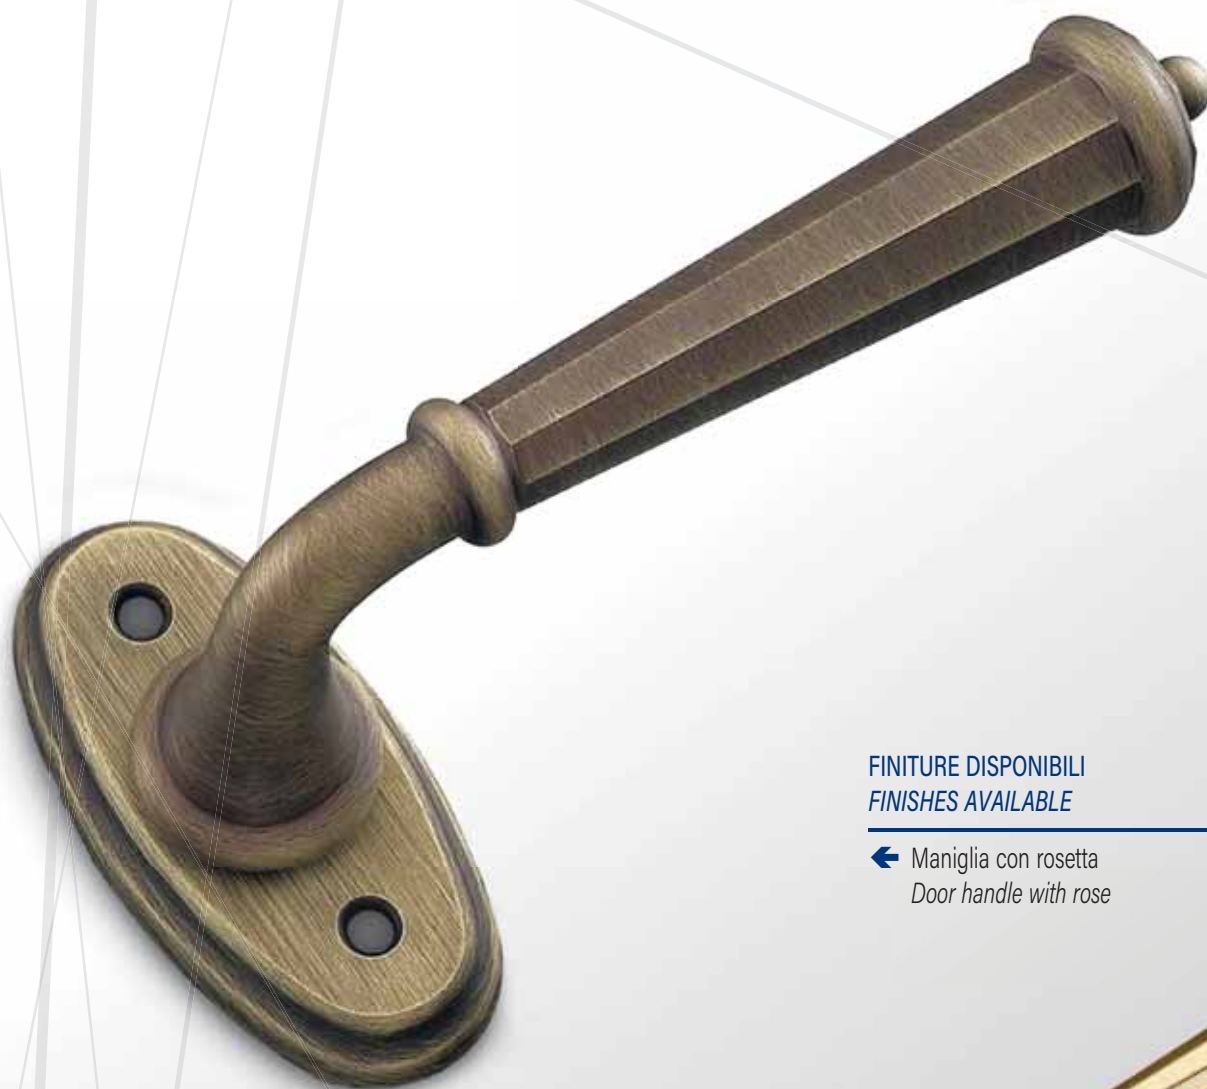

SERIE SAVOY

FINITURE DISPONIBILI FINISHES AVAILABLE

← Maniglia con rosetta
Door handle with rose

Ottone yesterday
Old burnished
and scratched brass