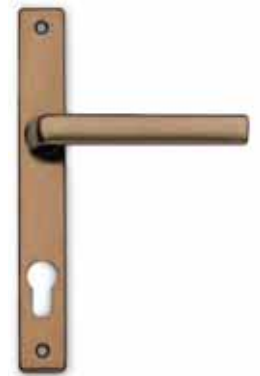

MASTER COLLO BASSO
pag. 253