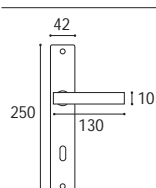

Maniglia con placca rettangolare $\text{K} 8 \times 90$
Door handle with rectangular plate $\text{K} 8 \times 90$

Cod. 153 CC 01 RQ
€ 52,10

Cod. 153 CS 01 RQ
€ 52,10