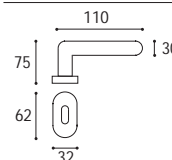

Cod. 123 CS 17  
€ 79,00

Cod. 123 CL 17  
€ 79,00

Cod. 123 PV 17  
€ 108,00

Maniglia con rosetta e bocchetta ovale  
Door handle with oval rosette and key hole

Cod. 123 CS 19  
€ 79,00

Cod. 123 CL 19  
€ 79,00