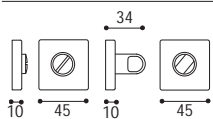

Nottolino wc completo su rosetta FENIX k 45 - k 6
Complete wc set on rose FENIX k 45 - k 6

Cod. 01 CS 86 RQ SE
€ 35,80

Materiale: Ottone + Zircal
Material: Brass + Zircal