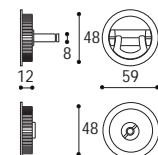

CARATTERISTICHE TECNICHE

- Facilità di montaggio con vite in testa
- Nessuna sporgenza porta
- Gancio serratura con rientro automatico in emergenza
- Ampia gamma di finiture
- Corpo serratura monoblocco pressofuso
- Corpo serratura chiusura ermetica

TECHNICAL INFORMATIONS

- Easy to assemble, with screw on top
- No projection on the door panel
- Lock hook with automatic release in case of emergency
- Various finishings available
- Die-casting monobloc lock central part
- lock central part with hermetic seal