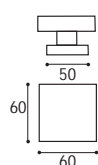

FENIX - Pomolo singolo rettangolare mm. 65 x 80 centro porta su rosetta quadrata mm. 50 x 50
FENIX - Rectangular knob mm. 65 x 80 fixed on square rose mm. 50 x 50

Cod. 01 CS 50 RQ 50
€ 22,00

FENIX - Pomolo accoppiato rettangolare mm. 65 x 80 k 8 su rosetta quadrata mm. 50 x 50
FENIX - Rectangular pair of knobs mm. 65 x 80 k 8 on square rose mm. 50 x 50

Cod. 01 CS 50 AC RQ 50
€ 43,90

Materiale: Ottone
Material: Brass