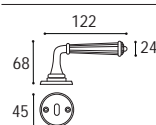

Cod. 96 OY 03  
€ 89,90

Maniglia con placca k 8 x 70  
Door handle with plate k 8 x 70

Cod. 96 OL 02  
€ 74,80

Cod. 96 OY 02  
€ 89,90

Maniglia con rosetta e bocchetta v.v.  
Door handle with rosette and key hole