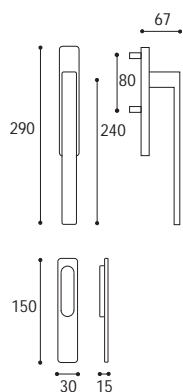

Maniglione singolo k 10 con conchiglia
Single pull handle for sliding door k 10 with closed plate

Cod. 58 CC 39 165
€ 125,30

Cod. 58 CS 39 165
€ 125,30

Cod. 58 CL 39 165
€ 125,30

Maniglione doppio accoppiato k 10 **yale**
Pair of pull handles for sliding doors k 10, cylinder hole

Cod. 58 CC 40 165
€ 250,50

Cod. 58 CS 40 165
€ 250,50

Cod. 58 CL 40 165
€ 250,50

Con meccanismo in metallo
With metallic mechanism