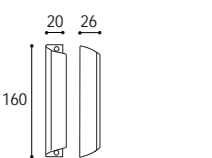

PLAY - Maniglia mm. 120
PLAY - Handle mm. 120

Cod. 89 CS 02
€ 8,90

Cod. 89 CL 02
€ 8,90

Cod. 89 OL 02
€ 7,20

Cod. 89 OG 02
€ 7,20

PLAY - Maniglia mm. 160
PLAY - Handle mm. 160

Cod. 89 CS 03
€ 10,10

Cod. 89 CL 03
€ 10,10

Cod. 89 OL 03
€ 8,40

Cod. 89 OG 03
€ 8,40

Materiale: Zircal
Material: Zircal