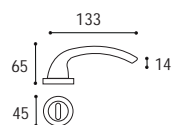

Maniglia con rosetta e bocchetta
Door handle with rosette and key hole

Cod. 05 BR 16
€ 12,90

Cod. 05 AG 16
€ 12,90

Maniglia con rosetta e bocchetta yale
Door handle with rosette and key hole yale

Cod. 05 BR 17
€ 12,90

Cod. 05 AG 17
€ 12,90