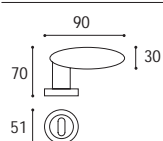

Maniglia con placca k 8 x 70  
Door handle with plate k 8 x 70

Cod. 11 CS 02  
€ 77,50

Cod. 11 CL 02  
€ 77,50

Cod. 11 OL 02  
€ 77,80

Maniglia con rosetta e bocchetta  
Door handle with rosette and key hole