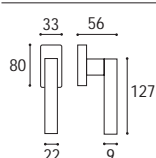

Maniglia per finestra DK $\text{k} 7 \times 40$ rosetta rettangolare
con dispositivo anti effrazione (D.A.E.)
Window handle DK $\text{k} 7 \times 40$ rectangular rose
with anti intrusion device (D.A.E.)

Cod. 165 CC 35 RQ DAE
€ 34,70

Cod. 165 CS 35 RQ DAE
€ 34,70

Cod. 165 CL 35 RQ DAE
€ 34,70

(Dettagli a pag. 358)