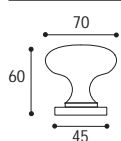

Pomolo Ø 70 accoppiato k 8
Pair of knobs Ø 70 k 8

Cod. 27 CS 49 AC
€ 61,80

Cod. 27 CL 49 AC
€ 61,80

Cod. 27 OL 49 AC
€ 51,40

Cod. 27 PV 49 AC
€ 123,50