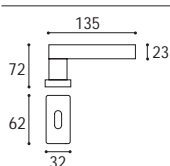

Maniglia con rosetta e bocchetta rettangolare
Door handle with rectangular rosette and key hole

Cod. 174 CC 16 RR
€ 54,10

Cod. 174 CS 16 RR
€ 54,10

Cod. 174 NO 16 RR
€ 54,10

Cod. 174 BI 16 RR
€ 54,10

Maniglia con rosetta e bocchetta **yale** rettangolare
Door handle with rectangular rosette and key hole **yale**

Cod. 174 CC 17 RR
€ 54,10

Cod. 174 CS 17 RR
€ 54,10

Cod. 174 NO 17 RR
€ 54,10

Cod. 174 BI 17 RR
€ 54,10