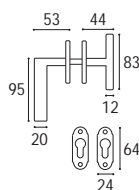

BILANCINO k7 SU ROSETTA E BOCCHETTA OVALINA PICCOLA V.V.

1365 - Bilancino rosetta e bocchetta ovalina piccola v.v.

Ottone lucido verniciato	Cod. 1365 OL 109-0	€ 37,20
Ottone naturale spazzolato	Cod. 1365 ON 109-0	€ 37,20
Ottone anticato	Cod. 1365 OA 109-0	€ 37,20
Ottone graffiato verniciato	Cod. 1365 OG 109-0	€ 37,20
Ottone naturale burattato old	Cod. 1365 OV 109-0	€ 37,20
Ottone brunito antico	Cod. 1365 BA 109-0	€ 41,00
Ottone yesterday	Cod. 1365 OY 109-0	€ 41,00
Ottone cromato satinato	Cod. 1365 CS 109-0	€ 41,00
Ottone cromato lucido	Cod. 1365 CL 109-0	€ 41,00

1365 - Bilancino rosetta e bocchetta ovalina piccola yale v.v.

Ottone lucido verniciato	Cod. 1365 OL 110-0	€ 37,20
Ottone naturale spazzolato	Cod. 1365 ON 110-0	€ 37,20
Ottone anticato	Cod. 1365 OA 110-0	€ 37,20
Ottone graffiato verniciato	Cod. 1365 OG 110-0	€ 37,20
Ottone naturale burattato old	Cod. 1365 OV 110-0	€ 37,20
Ottone brunito antico	Cod. 1365 BA 110-0	€ 41,00
Ottone yesterday	Cod. 1365 OY 110-0	€ 41,00
Ottone cromato satinato	Cod. 1365 CS 110-0	€ 41,00
Ottone cromato lucido	Cod. 1365 CL 110-0	€ 41,00