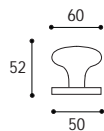

Bronzo anodizzato  
Bronze anodized

Argento anodizzato  
Silver anodized

Pomolo fisso mm 60 centroporta  
knob mm 60 fixed

Cod. 55 BR 49  
€ 15,00

Cod. 55 AG 49  
€ 15,00

Pomolo accoppiato mm 60 k 8  
Pair of knobs mm 60 k 8