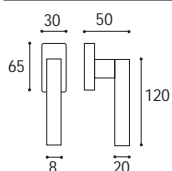

Maniglia per finestra DK k 7 x 40 rosetta rettangolare
Window handle DK k 7 x 40 rectangular rose

Cod. 197 CS 35 RQ
€ 26,80

Cod. 197 NO 35 RQ
€ 26,80