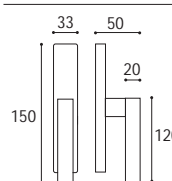

Cremonese EZ con placca rettangolare
e impugnatura maniglia
Window handle EZ with rectangular plate

Cod. 197 CS 59 RQ
€ 26,80

Cod. 197 NO 59 RQ
€ 26,80