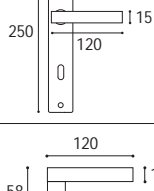

Maniglia con placca rettangolare $\text{K} 8 \times 85$ yale
Door handle with rectangular plate $\text{K} 8 \times 85$ yale

Cod. 01 CS 03 RQ
€ 54,70