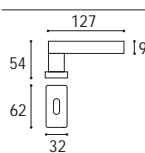

Maniglia con rosetta e bocchetta quadrata  
Door handle with square rosette and key hole

Cod. 165 CC 16 RQ  
€ 35,10

Cod. 165 CS 16 RQ  
€ 35,10

Cod. 165 CL 16 RQ  
€ 35,10

Maniglia con rosetta e bocchetta quadrata **yale**  
Door handle with square rosette and key hole **yale**