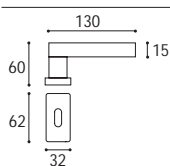

Cremonese EZ con placca rettangolare
e impugnatura maniglia
Window handle EZ with rectangular plate

Maniglia con rosetta e bocchetta rettangolare
Door handle with rectangular rosette and key hole

Cod. 127 CC 16 RR
€ 67,10

Maniglia con rosetta e bocchetta *yale* rettangolare
Door handle with rectangular rosette and key hole *yale*

Cod. 127 CC 17 RR
€ 67,10