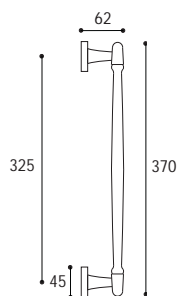

MANIGLIONE INTERASSE 325

Materiale: Ottone  
Material: Brass

Cromo satinato  
Satinated chrome

Cromo lucido  
Polished chrome

Ottone lucido  
Polished brass

Maniglione singolo  
Door pull handle

Cod. 94 CS 42  
€ 96,30