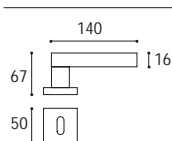

Maniglia con rosetta e bocchetta quadrata
Door handle with square rosette and key hole

Cod. 164 CC 16 50 RQ
€ 68,10

Cod. 164 CS 16 50 RQ
€ 68,10

Maniglia con rosetta e bocchetta quadrata **yale**
Door handle with square rosette and key hole **yale**

Cod. 164 CC 17 50 RQ
€ 68,10

Cod. 164 CS 17 50 RQ
€ 68,10