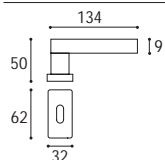

Maniglia con rosetta e bocchetta rettangolare
Door handle with rectangular rosette and key hole

Cod. 192 BS 16 RR
€ 42,20

Maniglia con rosetta e bocchetta **yale** rettangolare
Door handle with rectangular rosette and key hole **yale**

Cod. 192 BS 17 RR
€ 42,20