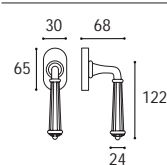

Maniglia per finestra DK k 7 x 40
Window handle DK k 7 x 40

Cod. 96 OL 35
€ 47,00

Cod. 96 OY 35
€ 56,90