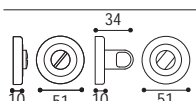

Nottolino wc completo su rosetta ALEXIA Ø 51 - k 6
Complete wc set on rose ALEXIA Ø 51 - k 6

Cod. 12 CS 86 RF
€ 38,10

Cod. 12 CL 86 RF
€ 38,10

Cod. 12 OL 86 RF
€ 34,80

Cod. 12 OG 86 RF
€ 34,80

NOTTOLINO DISPONIBILE ANCHE CON k 8 - AVAILABLE ON REQUEST WITH k 8