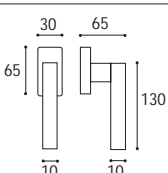

Maniglia per finestra DK $\text{K} 7 \times 40$ rosetta rettangolare
Window handle DK $\text{K} 7 \times 40$ rectangular rose

Cod. 140 CS 35 RQ
€ 29,40

Cod. 140 NO 35 RQ
€ 29,40

Su richiesta disponibile anche con: • Placca ovale • Rosetta tonda • Rosetta ovale
Available on request with: • Oval plate • Round rose • Oval rose