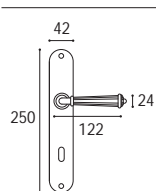

Maniglia con placca k 8 x 90
Door handle with plate k 8 x 90

Cod. 96 OL 01
€ 74,80

Cod. 96 OY 01
€ 89,90

Maniglia con placca k 8 x 85 yale
Door handle with plate k 8 x 85 yale

Cod. 96 OL 03
€ 74,80

Cod. 96 OY 03
€ 89,90

Maniglia con placca k 8 x 70
Door handle with plate k 8 x 70

Cod. 96 OL 02
€ 74,80

Cod. 96 OY 02
€ 89,90