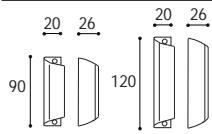

PLAY - Maniglia mm. 90
PLAY - Handle mm. 90

Cod. 89 CS 01
€ 6,90

Cod. 89 CL 01
€ 6,90

Cod. 89 OL 01
€ 6,00

Cod. 89 OG 01
€ 6,00