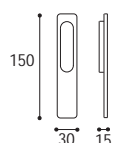

Maniglione doppio accoppiato k 10 yale
Back to back pull handles for sliding doors k 10, cylinder hole

Cod. 58 CS 40 CT
€ 225,90

Cod. 58 CL 40 CT
€ 225,90

Cod. 58 OL 40 CT
€ 225,50

Con meccanismo in metallo
With metallic mechanism