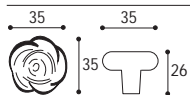

ROSA
Pomolino per mobile Ø 35
Furniture handle Ø 35

Cod. K1 CS 25
€ 9,50

Cod. K1 CL 25
€ 9,50

Cod. K1 OZ 25
€ 9,50

Cod. K1 NL 25
€ 9,50

Cod. K1 OY 25
€ 9,50

ROSA Swarovski
Pomolino per mobile Swarovski Ø 35
Furniture handle Swarovski Ø 35

Cod. K1 CS 25 SW
€ 12,70

Cod. K1 CL 25 SW
€ 12,70

Cod. K1 OZ 25 SW
€ 12,70

Cod. K1 NL 25 SW
€ 12,70

Cod. K1 OY 25 SW
€ 12,70