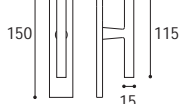

Cod. 01 NL 17 RR  
€ 48,90

Cremonese EZ con placca rettangolare  
Window handle EZ with rectangular plate

Cod. 01 CS 29 RQ  
€ 26,80

Cod. 01 CL 29 RQ  
€ 26,80

Cod. 01 NL 29 RQ  
€ 26,80

Cremonese EZ+7 con placca rettangolare  
Window handle EZ+7 with rectangular plate