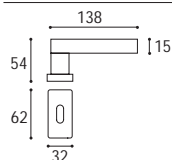

Maniglia con rosetta e bocchetta rettangolare
Door handle with rectangular rosette and key hole

Cod. 191 NO 16 RR
€ 35,10

Cod. 191 BI 16 RR
€ 35,10

Maniglia con rosetta e bocchetta **yale** rettangolare
Door handle with rectangular rosette and key hole **yale**

Cod. 191 NO 17 RR
€ 35,10

Cod. 191 BI 17 RR
€ 35,10