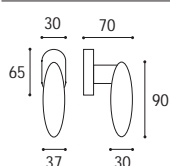

Cod. 11 CS 60  
€ 46,70

Cod. 11 CL 60  
€ 46,70

Cod. 11 OL 60  
€ 47,00

Martellina k 7 con impugnatura maniglia  
Window handle k 7

Cod. 11 CS 58  
€ 46,70

Cod. 11 CL 58  
€ 46,70

Cod. 11 OL 58  
€ 47,00

Maniglia per finestra DK k 7 x 40  
Window handle DK k 7 x 40