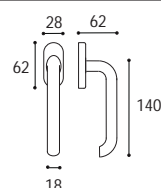

Maniglia per finestra DK k 7 x 40
Window handle DK k 7 x 40

Cod. 69 BR 35
€ 11,40

Cod. 69 AG 35
€ 11,40