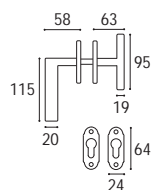

BILANCINO k7 SU ROSETTA E BOCCHETTA OVALINA PICCOLA V.V.

1525 - Bilancino rosetta e bocchetta ovalina piccola v.v.

Ottone lucido verniciato	Cod. 1525 OL 109-0	€ 45,90
Ottone naturale spazzolato	Cod. 1525 ON 109-0	€ 45,90
Ottone anticato	Cod. 1525 OA 109-0	€ 45,90
Ottone graffiato verniciato	Cod. 1525 OG 109-0	€ 45,90
Ottone naturale burattato old	Cod. 1525 OV 109-0	€ 45,90
Ottone brunito antico	Cod. 1525 BA 109-0	€ 50,10
Ottone yesterday	Cod. 1525 OY 109-0	€ 50,10
Ottone cromato satinato	Cod. 1525 CS 109-0	€ 50,10
Ottone cromato lucido	Cod. 1525 CL 109-0	€ 50,10

1525 - Bilancino rosetta e bocchetta ovalina piccola **yale** v.v.

Ottone lucido verniciato	Cod. 1525 OL 110-0	€ 45,90
Ottone naturale spazzolato	Cod. 1525 ON 110-0	€ 45,90
Ottone anticato	Cod. 1525 OA 110-0	€ 45,90
Ottone graffiato verniciato	Cod. 1525 OG 110-0	€ 45,90
Ottone naturale burattato old	Cod. 1525 OV 110-0	€ 45,90
Ottone brunito antico	Cod. 1525 BA 110-0	€ 50,10
Ottone yesterday	Cod. 1525 OY 110-0	€ 50,10
Ottone cromato satinato	Cod. 1525 CS 110-0	€ 50,10
Ottone cromato lucido	Cod. 1525 CL 110-0	€ 50,10