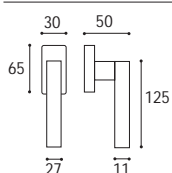

Maniglia per finestra DK K 7 x 40 rosetta rettangolare
Window handle DK K 7 x 40 rectangular rose

Cod. 195 OL 35 RQ
€ 37,40

Cod. 195 OS 35 RQ
€ 37,40