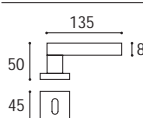

Maniglia con placca rettangolare k 8 x 90  
Door handle with rectangular plate k 8 x 90

Cod. 177 CC 01 RQ  
€ 54,70

Cod. 177 CS 01 RQ  
€ 54,70

Maniglia con placca rettangolare k 8 x 85 yale  
Door handle with rectangular plate k 8 x 85 yale