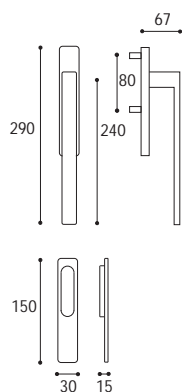

Maniglione singolo k 10 con conchiglia
Single pull handle for sliding door k 10 with closed plate

Cod. 58 BS 39 165
€ 125,30

Cod. 58 OO 39 165
€ 125,30

Maniglione doppio accoppiato k 10 yale
Pair of pull handles for sliding doors k 10, cylinder hole

Cod. 58 BS 40 165
€ 250,50

Cod. 58 OO 40 165
€ 250,50

Con meccanismo in metallo
With metallic mechanism