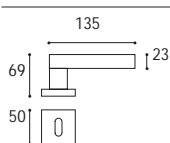

Maniglia con placca rettangolare  $\mathbb{K}$  8 x 85 **yale**  
Door handle with rectangular plate  $\mathbb{K}$  8 x 85 **yale**

Cod. 174 CS 03 RQ  
€ 59,90

Maniglia con rosetta e bocchetta quadrata  
Door handle with square rosette and key hole