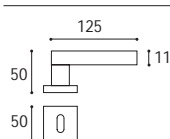

Maniglia con rosetta e bocchetta quadrata
Door handle with square rosette and key hole

Cod. 195 CS 16 50 RQ
€ 54,10

Cod. 195 NO 16 50 RQ
€ 54,10

Maniglia con rosetta e bocchetta quadrata **yale**
Door handle with square rosette and key hole **yale**

Cod. 195 CS 17 50 RQ
€ 54,10

Cod. 195 NO 17 50 RQ
€ 54,10