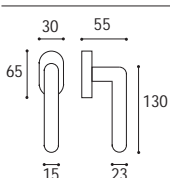

Maniglia per finestra DK K 7 x 40
Window handle DK K 7 x 40

Cod. 03 CS 35
€ 26,80

Cod. 03 OL 35
€ 26,80

Cod. 03 OY 35
€ 26,80