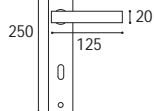

Cod. 175 CS 01 RQ  
**€ 45,00**

Maniglia con placca rettangolare  $\text{K} 8 \times 85$  **yale**  
Door handle with rectangular plate  $\text{K} 8 \times 85$  **yale**

Cod. 175 CS 03 RQ  
**€ 45,00**

Maniglia con rosetta e bocchetta quadrata  
Door handle with square rosette and key hole