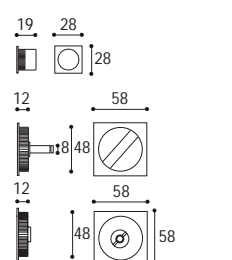

CARATTERISTICHE TECNICHE

- Facilità di montaggio con vite in testa
- Nessuna sporgenza porta
- Gancio serratura con rientro automatico in emergenza
- Ampia gamma di finiture
- Corpo serratura monoblocco pressofuso
- Corpo serratura chiusura ermetica

TECHNICAL INFORMATIONS

- Easy to assemble, with screw on top
- No projection on the door panel
- Lock hook with automatic release in case of emergency
- Various finishings available
- Die-casting monobloc lock central part
- lock central part with hermetic seal