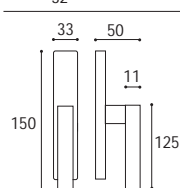

Cremonese EZ con placca rettangolare  
e impugnatura maniglia  
Window handle EZ with rectangular plate

Cod. 195 OL 59 RQ  
€ 37,40

Cod. 195 OS 59 RQ  
€ 37,40

Cremonese EZ+7 con placca rettangolare  
e impugnatura maniglia  
Window handle EZ+7 with rectangular plate