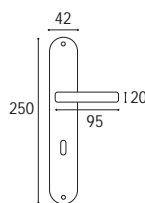

GUARNITURA SU PLACCA OVALE

1363 - Placca ovale k 8x90

Ottone lucido verniciato	Cod. 1363 OL 01	€ 37,20
Ottone naturale spazzolato	Cod. 1363 ON 01	€ 37,20
Ottone anticato	Cod. 1363 OA 01	€ 37,20
Ottone graffiato verniciato	Cod. 1363 OG 01	€ 37,20
Ottone naturale burattato old	Cod. 1363 OV 01	€ 37,20
Ottone brunito antico	Cod. 1363 BA 01	€ 41,00
Ottone yesterday	Cod. 1363 OY 01	€ 41,00
Ottone cromato satinato	Cod. 1363 CS 01	€ 41,00
Ottone cromato lucido	Cod. 1363 CL 01	€ 41,00

1363 - Placca ovale k 8x70

Ottone lucido verniciato	Cod. 1363 OL 02	€ 37,20
Ottone naturale spazzolato	Cod. 1363 ON 02	€ 37,20
Ottone anticato	Cod. 1363 OA 02	€ 37,20
Ottone graffiato verniciato	Cod. 1363 OG 02	€ 37,20
Ottone naturale burattato old	Cod. 1363 OV 02	€ 37,20
Ottone brunito antico	Cod. 1363 BA 02	€ 41,00
Ottone yesterday	Cod. 1363 OY 02	€ 41,00
Ottone cromato satinato	Cod. 1363 CS 02	€ 41,00
Ottone cromato lucido	Cod. 1363 CL 02	€ 41,00

1363 - Placca ovale k 8x85 yale

Ottone lucido verniciato	Cod. 1363 OL 03	€ 37,20
Ottone naturale spazzolato	Cod. 1363 ON 03	€ 37,20
Ottone anticato	Cod. 1363 OA 03	€ 37,20
Ottone graffiato verniciato	Cod. 1363 OG 03	€ 37,20
Ottone naturale burattato old	Cod. 1363 OV 03	€ 37,20
Ottone brunito antico	Cod. 1363 BA 03	€ 41,00
Ottone yesterday	Cod. 1363 OY 03	€ 41,00
Ottone cromato satinato	Cod. 1363 CS 03	€ 41,00
Ottone cromato lucido	Cod. 1363 CL 03	€ 41,00