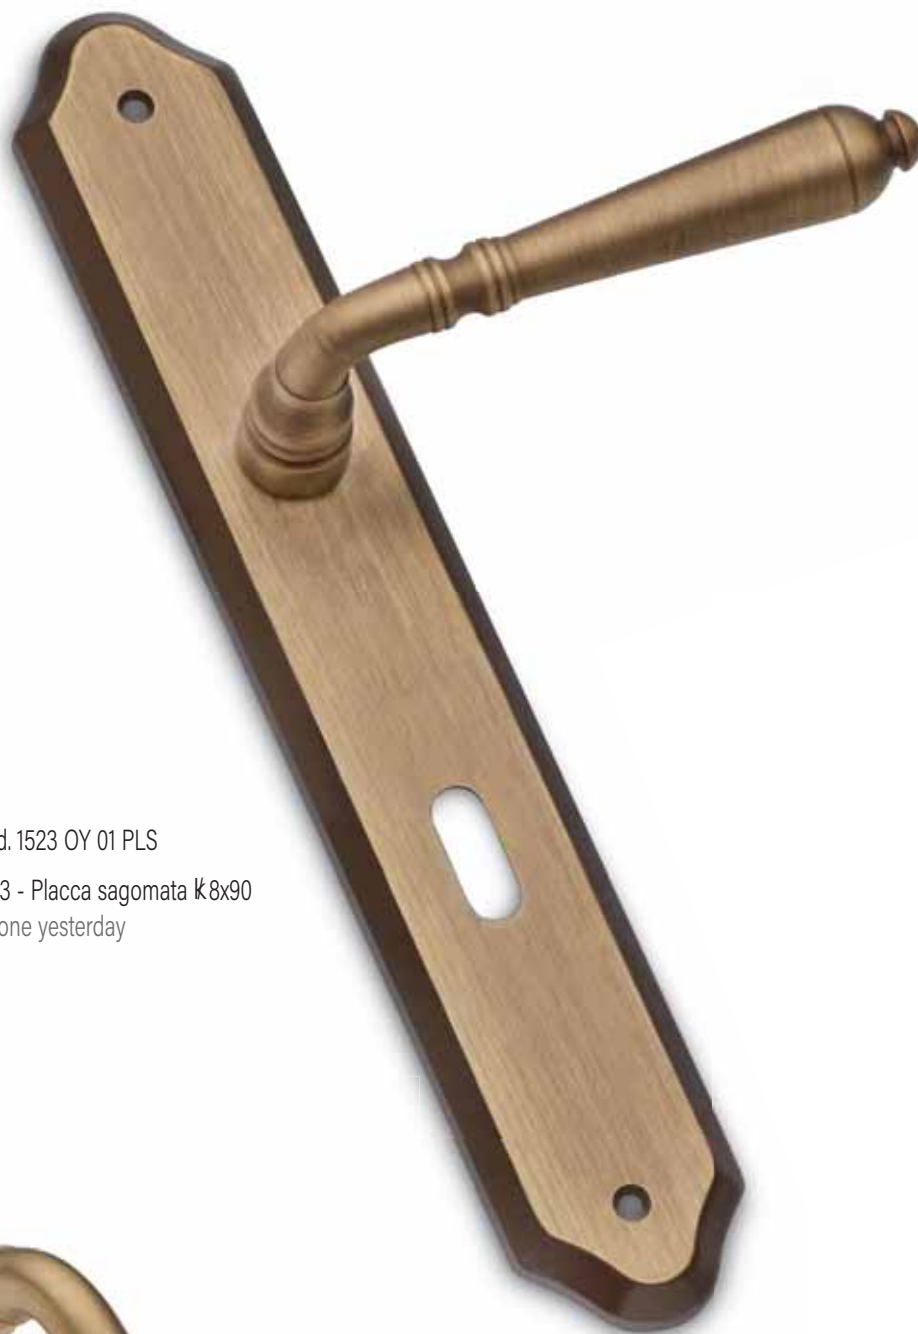

Cod. 1523 OY 01 PLS
1523 - Placca sagomata K8x90
Ottone yesterday