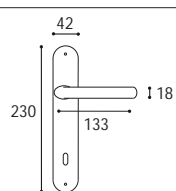

Maniglia per finestra DK  
Window handle DK

Cremonese EZ  
Window handle EZ

Materiale: Alluminio  
Material: Anodized Aluminium

Bronzo anodizzato  
Bronze anodized

Argento anodizzato  
Silver anodized

Maniglia con placca k 8 x 90  
Door handle with plate k 8 x 90