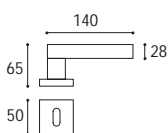

Maniglia con rosetta e bocchetta quadrata
Door handle with square rosette and key hole

Cod. 183 CS 16 50 RQ
€ 54,10

Cod. 183 CL 16 50 RQ
€ 54,10

Cod. 183 NO 16 50 RQ
€ 54,10