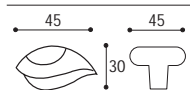

Cod. K1 OZ 25 SW  
€ 12,70

Cod. K1 NL 25 SW  
€ 12,70

Cod. K1 OY 25 SW  
€ 12,70

MANTA  
Pomolino per mobile Ø 45  
Furniture handle Ø 45

Cod. K2 CS 45  
€ 9,50

Cod. K2 CL 45  
€ 9,50

Cod. K2 OZ 45  
€ 9,50