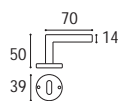

LISTINO PREZZI

GUARNITURA k8 SU ROSETTA E BOCCHETTA TONDA V.V.

1363M - Rosetta e bocchetta tonda Ø 39 v.v.

Ottone lucido verniciato	Cod. 1363 M OL 16	€ 39,90
Ottone naturale spazzolato	Cod. 1363 M ON 16	€ 39,90
Ottone anticato	Cod. 1363 M OA 16	€ 39,90
Ottone graffiato verniciato	Cod. 1363 M OG 16	€ 39,90
Ottone naturale burattato old	Cod. 1363 M OV 16	€ 39,90
Ottone brunito antico	Cod. 1363 M BA 16	€ 44,10
Ottone yesterday	Cod. 1363 M OY 16	€ 44,10
Ottone cromato satinato	Cod. 1363 M CS 16	€ 44,10
Ottone cromato lucido	Cod. 1363 M CL 16	€ 44,10