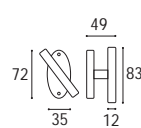

MARTELLINA k7 SU ROSETTA OVALE V.V.

1367 - Martellina su rosetta ovale v.v.

Ottone lucido verniciato	Cod. 1367 OL 27 33	€ 25,10
Ottone naturale spazzolato	Cod. 1367 ON 27 33	€ 25,10
Ottone anticato	Cod. 1367 OA 27 33	€ 25,10
Ottone graffiato verniciato	Cod. 1367 OG 27 33	€ 25,10
Ottone naturale burattato old	Cod. 1367 OV 27 33	€ 25,10
Ottone brunito antico	Cod. 1367 BA 27 33	€ 27,50
Ottone yesterday	Cod. 1367 OY 27 33	€ 27,50
Ottone cromato satinato	Cod. 1367 CS 27 33	€ 27,50
Ottone cromato lucido	Cod. 1367 CL 27 33	€ 27,50