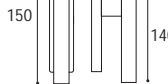

Cremonese EZ con placca rettangolare  
e impugnatura maniglia  
Window handle EZ with rectangular plate

Cod. 183 CS 59 RQ  
€ 32,50

Cod. 183 CL 59 RQ  
€ 32,50

Cod. 183 NO 59 RQ  
€ 32,50

Cremonese EZ+7 con placca rettangolare  
e impugnatura maniglia  
Window handle EZ+7 with rectangular plate