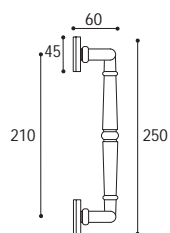

Maniglione singolo
Door pull handle

Cod. 17 OL 42
€ 58,70

Cod. 17 OS 42
€ 58,70

Cod. 17 OG 42
€ 58,70