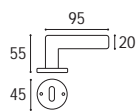

LISTINO PREZZI

GUARNITURA K 8 SU ROSETTA E BOCCHETTA TONDA V.V.

1363 - Rosetta e bocchetta tonda Ø 45 v.v.

Ottone lucido verniciato	Cod. 1363 OL 16	€ 37,20
Ottone naturale spazzolato	Cod. 1363 ON 16	€ 37,20
Ottone anticato	Cod. 1363 OA 16	€ 37,20
Ottone graffiato verniciato	Cod. 1363 OG 16	€ 37,20
Ottone naturale burattato old	Cod. 1363 OV 16	€ 37,20
Ottone brunito antico	Cod. 1363 BA 16	€ 41,00
Ottone yesterday	Cod. 1363 OY 16	€ 41,00
Ottone cromato satinato	Cod. 1363 CS 16	€ 41,00
Ottone cromato lucido	Cod. 1363 CL 16	€ 41,00

1363 - Rosetta e bocchetta tonda yale Ø 45 v.v.

Ottone lucido verniciato	Cod. 1363 OL 17	€ 37,20
Ottone naturale spazzolato	Cod. 1363 ON 17	€ 37,20
Ottone anticato	Cod. 1363 OA 17	€ 37,20
Ottone graffiato verniciato	Cod. 1363 OG 17	€ 37,20
Ottone naturale burattato old	Cod. 1363 OV 17	€ 37,20
Ottone brunito antico	Cod. 1363 BA 17	€ 41,00
Ottone yesterday	Cod. 1363 OY 17	€ 41,00
Ottone cromato satinato	Cod. 1363 CS 17	€ 41,00
Ottone cromato lucido	Cod. 1363 CL 17	€ 41,00