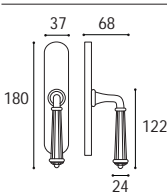

Cremonese EZ con impugnatura maniglia
Window handle EZ

Cod. 96 OL 59
€ 47,00

Cod. 96 OY 59
€ 56,90

Cremonese EZ+7 con impugnatura maniglia
Window handle EZ+7

Cod. 96 OL 60
€ 47,00

Cod. 96 OY 60
€ 56,90

Martellina k 7 con impugnatura maniglia
Window handle k 7

Cod. 96 OL 58
€ 47,00

Cod. 96 OY 58
€ 56,90