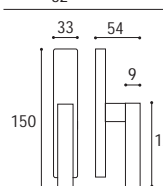

Cremonese EZ con placca rettangolare
e impugnatura maniglia
Window handle EZ with rectangular plate

Cod. 165 BS 59 RQ
€ 24,40

Cod. 165 OO 59 RQ
€ 24,40