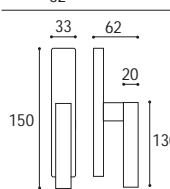

Cremonese EZ con placca rettangolare
e impugnatura maniglia
Window handle EZ with rectangular plate

Cod. 153 CC 59 RQ
€ 25,30

Cod. 153 CS 59 RQ
€ 25,30

Cod. 153 CL 59 RQ
€ 25,30

Cod. 153 NO 59 RQ
€ 25,30