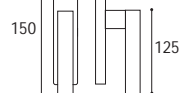

Cremonese EZ con placca rettangolare  
e impugnatura maniglia  
Window handle EZ with rectangular plate

Cod. 195 OL 59 RQ  
€ 37,40

Cod. 195 OS 59 RQ  
€ 37,40

Cremonese EZ+7 con placca rettangolare  
e impugnatura maniglia  
Window handle EZ+7 with rectangular plate