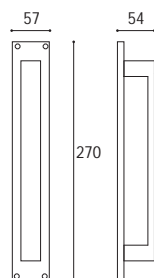

M.6 

■ MANIGLIONE SU PLACCA RETTANGOLARE

Materiale: Zircal  
Material: Zircal

Cromo satinato  
Satined chrome

Maniglione dritto singolo su placca rettangolare con 4 fori  
Single pull handle on rectangular plate