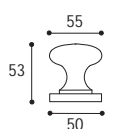

Pomolo Ø 55 accoppiato k 8
Pair of knobs Ø 55 k 8

Cod. 27 CS 50 AC
€ 49,70

Cod. 27 CL 50 AC
€ 49,70

Cod. 27 OL 50 AC
€ 41,00

Cod. 27 PV 50 AC
€ 113,80