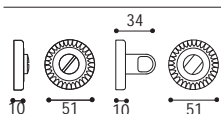

Nottolino wc completo su rosetta Ø 51 - k6
Complete wc set on rose Ø 51 - k6

Cod. 146 CS 86
€ 37,30

Cod. 146 CL 86
€ 37,30

Cod. 146 OL 86
€ 37,30

Cod. 146 OY 86
€ 37,30