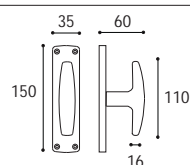

Cremonese EZ
Window handle EZ

Cod. 69 BR 29
€ 8,80

Cod. 69 AG 29
€ 8,80

Cremonese EZ+7
Window handle EZ+7

Cod. 69 BR 30
€ 8,80

Cod. 69 AG 30
€ 8,80

Martellina k 7
Window handle k 7

Cod. 69 BR 28
€ 8,80

Cod. 69 AG 28
€ 8,80