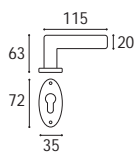

GUARNITURA K8 SU ROSETTA E BOCCHETTA OVALE V.V.

1523 - Rosetta e bocchetta ovale v.v.

Ottone lucido verniciato	Cod. 1523 OL 22	€ 45,90
Ottone naturale spazzolato	Cod. 1523 ON 22	€ 45,90
Ottone anticato	Cod. 1523 OA 22	€ 45,90
Ottone graffiato verniciato	Cod. 1523 OG 22	€ 45,90
Ottone naturale burattato old	Cod. 1523 OV 22	€ 45,90
Ottone brunito antico	Cod. 1523 BA 22	€ 50,10
Ottone yesterday	Cod. 1523 OY 22	€ 50,10
Ottone cromato satinato	Cod. 1523 CS 22	€ 50,10
Ottone cromato lucido	Cod. 1523 CL 22	€ 50,10

1523 - Rosetta e bocchetta ovale yale v.v.

Ottone lucido verniciato	Cod. 1523 OL 23	€ 45,90
Ottone naturale spazzolato	Cod. 1523 ON 23	€ 45,90
Ottone anticato	Cod. 1523 OA 23	€ 45,90
Ottone graffiato verniciato	Cod. 1523 OG 23	€ 45,90
Ottone naturale burattato old	Cod. 1523 OV 23	€ 45,90
Ottone brunito antico	Cod. 1523 BA 23	€ 50,10
Ottone yesterday	Cod. 1523 OY 23	€ 50,10
Ottone cromato satinato	Cod. 1523 CS 23	€ 50,10
Ottone cromato lucido	Cod. 1523 CL 23	€ 50,10