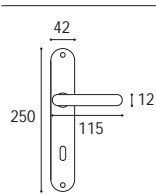

Maniglia con placca K 8 x 90  
Door handle with plate K 8 x 90

Cod. 52 CS 01  
€ 32,20

Cod. 52 CL 01  
€ 32,20

Cod. 52 OL 01  
€ 32,10

Cod. 52 OG 01  
€ 32,10

Maniglia con placca K 8 x 85 yale  
Door handle with plate K 8 x 85 yale