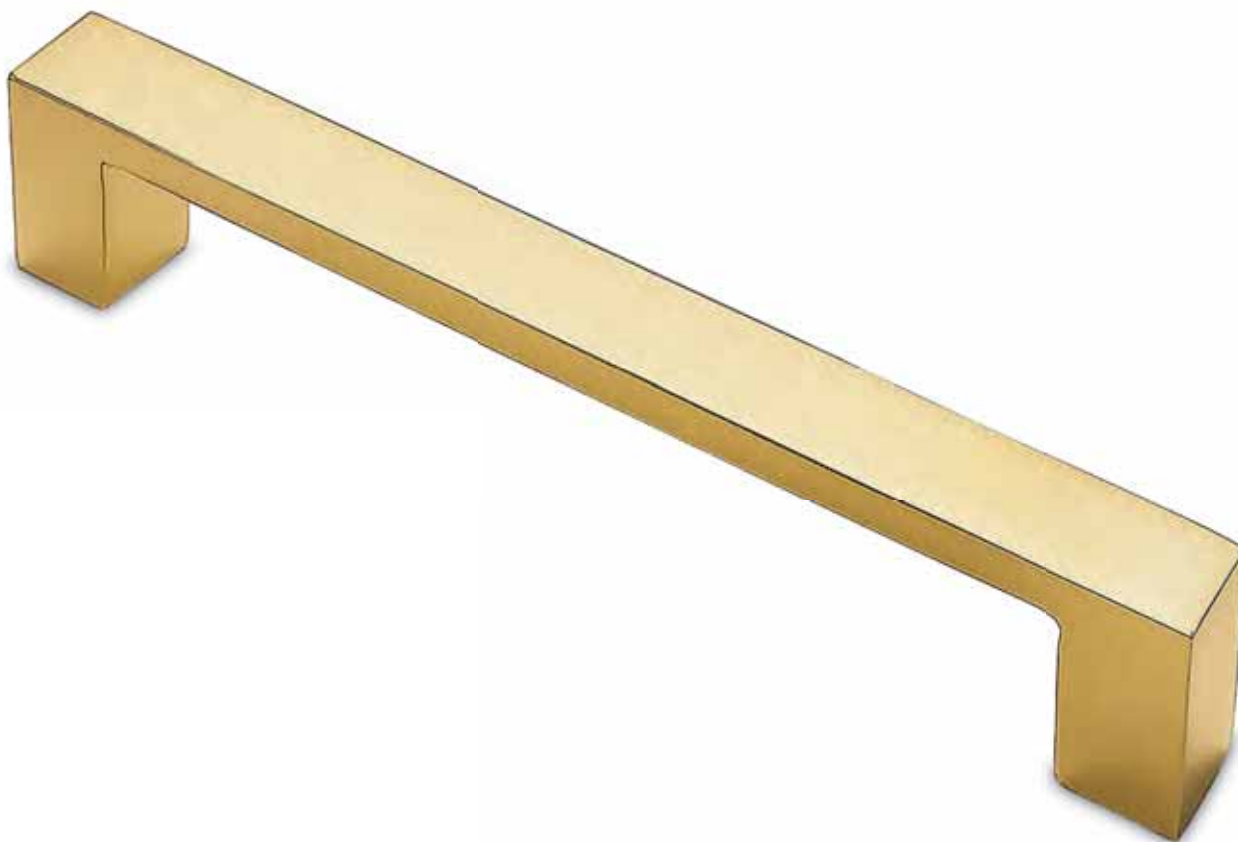

Materiale: Zircal
Material: Zircal

Oro lucido
Polished gold

Oro satinato
Satinated gold

	Maniglione diritto singolo interasse 210 mm compreso di fissaggi <i>Single pull handle mm 210 single fixing screws included</i>	Cod. 132 OL 42 € 86,20	Cod. 132 OS 42 € 86,20
	Maniglione diritto accoppiato per legno interasse 210 mm compreso di fissaggi <i>Back to back pull handles mm 210 for wood fixing screws included</i>	Cod. 132 OL 42 LE € 172,40	Cod. 132 OS 42 LE € 172,40
	Maniglione diritto accoppiato per vetro interasse 210 mm compreso di fissaggi <i>Back to back pull handles mm 210 for glass fixing screws included</i>	Cod. 132 OL 42 VE € 172,40	Cod. 132 OS 42 VE € 172,40

M.6