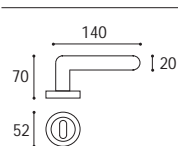

Maniglia con rosetta e bocchetta
Door handle with rosette and key hole

Cod. 26 AS 16
€ 74,80

Maniglia con rosetta e bocchetta **yale**
Door handle with rosette and key hole yale

Cod. 26 AS 17
€ 74,80