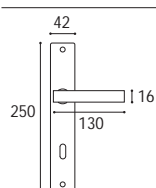

Maniglia con placca rettangolare $\text{K} 8 \times 90$
Door handle with rectangular plate $\text{K} 8 \times 90$

Cod. 110 CS 01 RQ
€ 70,70

Maniglia con placca rettangolare $\text{K} 8 \times 85$ **yale**
Door handle with rectangular plate $\text{K} 8 \times 85$ **yale**

Cod. 110 CS 03 RQ
€ 70,70