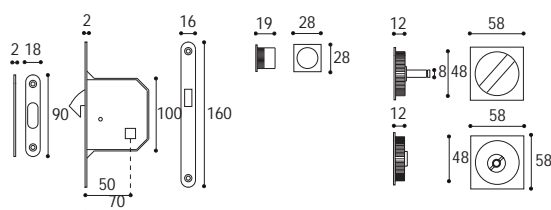

CARATTERISTICHE TECNICHE

- Facilità di montaggio con vite in testa
- Nessuna sporgenza porta
- Gancio serratura con rientro automatico in emergenza
- Ampia gamma di finiture
- Corpo serratura monoblocco pressofuso
- Corpo serratura chiusura ermetica

TECHNICAL INFORMATIONS

- Easy to assemble, with screw on top
- No projection on the door panel
- Lock hook with automatic release in case of emergency
- Various finishings available
- Die-casting monobloc lock central part
- lock central part with hermetic seal