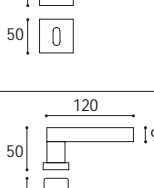

Maniglia con rosetta e bocchetta quadrata
Door handle with square rosette and key hole

Cod. 132 CS 16 50 RQ
€ 42,20

Cod. 132 CL 16 50 RQ
€ 42,20