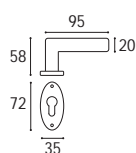

GUARNITURA K 8 SU ROSETTA E BOCCHETTA OVALE V.V.

1363 - Rosetta e bocchetta ovale v.v.

Ottone lucido verniciato	Cod. 1363 OL 22	€ 37,20
Ottone naturale spazzolato	Cod. 1363 ON 22	€ 37,20
Ottone anticato	Cod. 1363 OA 22	€ 37,20
Ottone graffiato verniciato	Cod. 1363 OG 22	€ 37,20
Ottone naturale burattato old	Cod. 1363 OV 22	€ 37,20
Ottone brunito antico	Cod. 1363 BA 22	€ 41,00
Ottone yesterday	Cod. 1363 OY 22	€ 41,00
Ottone cromato satinato	Cod. 1363 CS 22	€ 41,00
Ottone cromato lucido	Cod. 1363 CL 22	€ 41,00

1363 - Rosetta e bocchetta ovale yale v.v.

Ottone lucido verniciato	Cod. 1363 OL 23	€ 37,20
Ottone naturale spazzolato	Cod. 1363 ON 23	€ 37,20
Ottone anticato	Cod. 1363 OA 23	€ 37,20
Ottone graffiato verniciato	Cod. 1363 OG 23	€ 37,20
Ottone naturale burattato old	Cod. 1363 OV 23	€ 37,20
Ottone brunito antico	Cod. 1363 BA 23	€ 41,00
Ottone yesterday	Cod. 1363 OY 23	€ 41,00
Ottone cromato satinato	Cod. 1363 CS 23	€ 41,00
Ottone cromato lucido	Cod. 1363 CL 23	€ 41,00