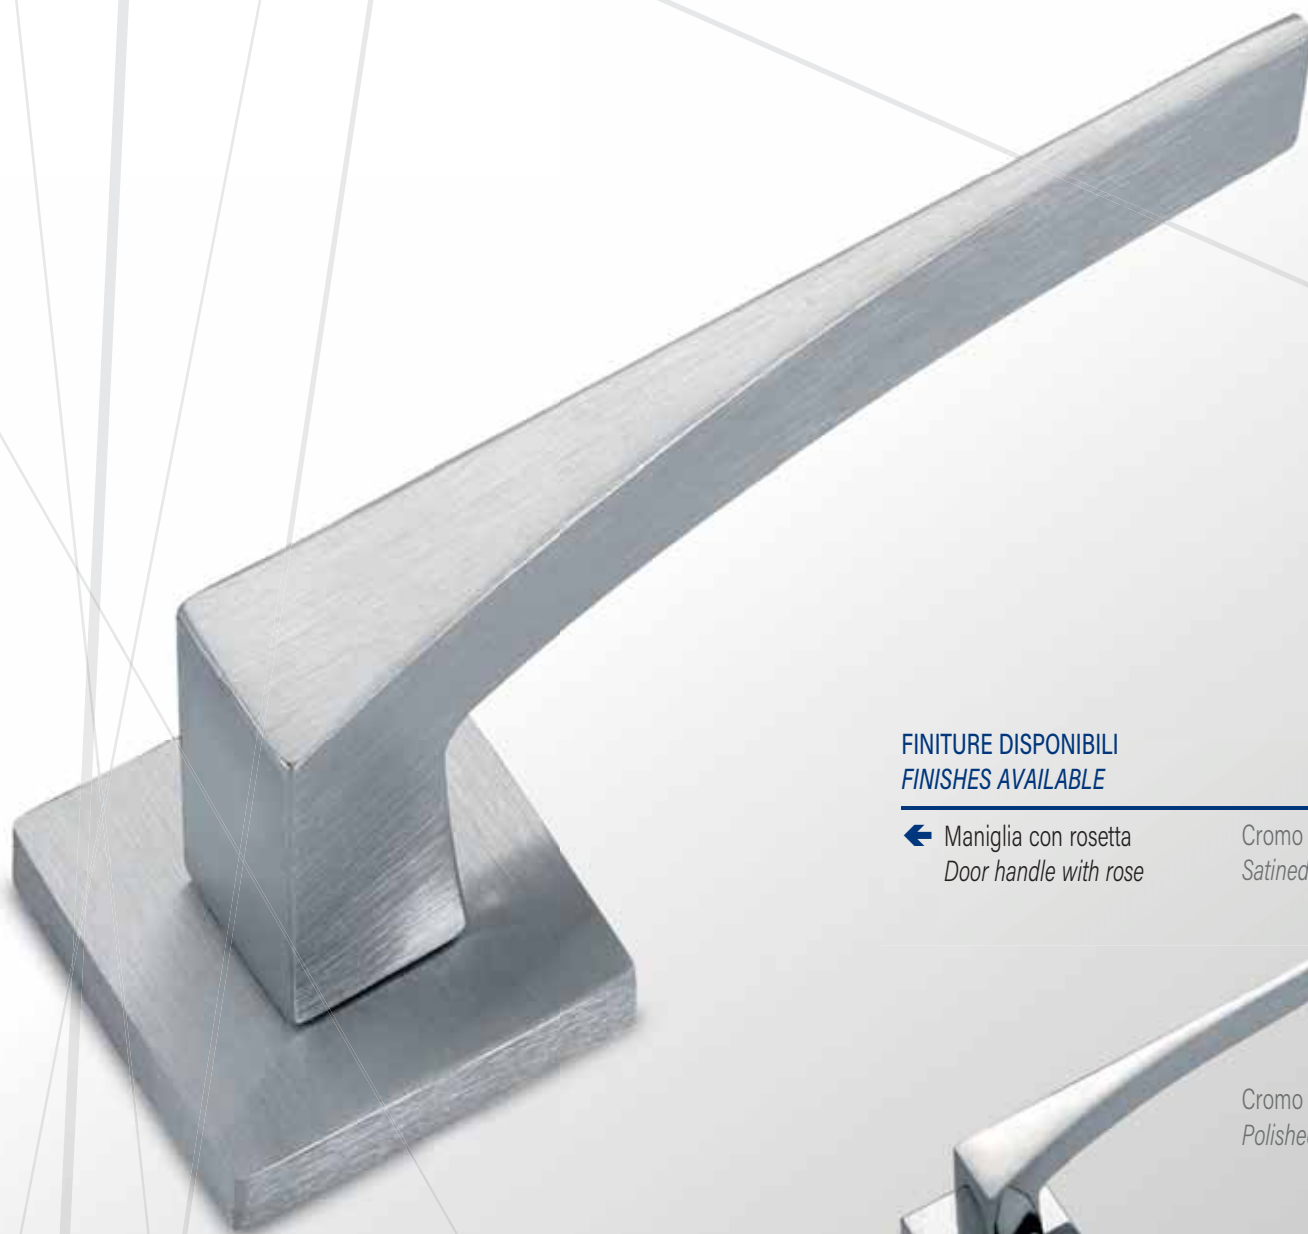

SERIE H5

FINITURE DISPONIBILI FINISHES AVAILABLE

← Maniglia con rosetta
Door handle with rose

Cromo satinato
Satinated chrome