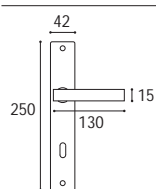

Maniglia con placca rettangolare  $\text{K} 8 \times 90$   
Door handle with rectangular plate  $\text{K} 8 \times 90$

Cod. 127 CC 01 RQ  
**€ 67,10**

Maniglia con placca rettangolare  $\text{K} 8 \times 85$  *yale*  
Door handle with rectangular plate  $\text{K} 8 \times 85$  *yale*