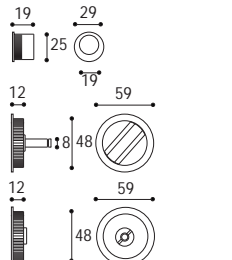

CARATTERISTICHE TECNICHE

- Facilità di montaggio con vite in testa
- Nessuna sporgenza porta
- Gancio serratura con rientro automatico in emergenza
- Ampia gamma di finiture
- Corpo serratura monoblocco pressofuso
- Corpo serratura chiusura ermetica

TECHNICAL INFORMATIONS

- Easy to assemble, with screw on top
- No projection on the door panel
- Lock hook with automatic release in case of emergency
- Various finishings available
- Die-casting monobloc lock central part
- lock central part with hermetic seal