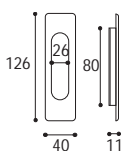

ESTER - Incasso rettangolare
chiusa
ESTER - Rectangular sliding
door handle

Cod. 121 CS 46 RQ
€ 11,50

Cod. 121 CL 46 RQ
€ 11,50

ESTER - Incasso rettangolare
con foro chiave
ESTER - Rectangular sliding
door handle with key hole

Cod. 121 CS 47 RQ
€ 11,50

Cod. 121 CL 47 RQ
€ 11,50