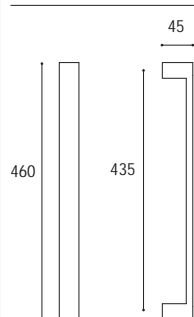

Maniglione diritto singolo interasse 435 mm compreso di fissaggi
Single pull handle mm 435 single fixing screws included

Cod. 165 OL 42
€ 119,90

Maniglione diritto accoppiato per legno interasse 435 mm compreso di fissaggi
Back to back pull handles mm 435 for wood fixing screws included

Cod. 165 OL 42 LE
€ 239,80

Maniglione diritto accoppiato per vetro interasse 435 mm compreso di fissaggi
Back to back pull handles mm 435 for glass fixing screws included

Cod. 165 OL 42 VE
€ 239,80

M.6