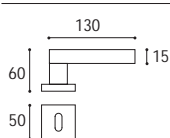

Maniglia con rosetta e bocchetta quadrata
Door handle with square rosette and key hole

Cod. 127 CC 16 RQ 50
€ 67,10

Maniglia con rosetta e bocchetta quadrata *yale*
Door handle with square rosette and key hole *yale*

Cod. 127 CC 17 RQ 50
€ 67,10