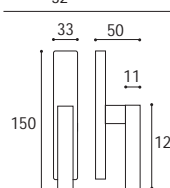

Cremonese EZ con placca rettangolare  
e impugnatura maniglia  
Window handle EZ with rectangular plate

Cod. 195 BS 59 RQ  
€ 32,50

Cod. 195 OO 59 RQ  
€ 32,50

Cremonese EZ+7 con placca rettangolare  
e impugnatura maniglia  
Window handle EZ+7 with rectangular plate