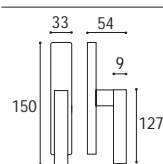

Cremonese EZ con placca rettangolare
e impugnatura maniglia
Window handle EZ with rectangular plate

Cod. 165 CC 59 RQ
€ 24,40

Cod. 165 CS 59 RQ
€ 24,40

Cod. 165 CL 59 RQ
€ 24,40

Cremonese EZ+7 con placca rettangolare
e impugnatura maniglia
Window handle EZ+7 with rectangular plate

Cod. 165 CC 60 RQ
€ 24,40

Cod. 165 CS 60 RQ
€ 24,40

Cod. 165 CL 60 RQ
€ 24,40

Martellina $\text{k} 7$ con placca rettangolare
e impugnatura maniglia
Window handle $\text{k} 7$ with rectangular plate

Cod. 165 CC 58 RQ
€ 24,40

Cod. 165 CS 58 RQ
€ 24,40

Cod. 165 CL 58 RQ
€ 24,40