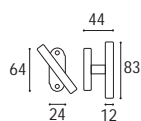

MARTELLINA k7 SU ROSETTA OVALINA PICCOLA V.V.

1367 - Martellina su rosetta ovalina piccola v.v.

Ottone lucido verniciato	Cod. 1367 OL 27-0	€ 25,10
Ottone naturale spazzolato	Cod. 1367 ON 27-0	€ 25,10
Ottone anticato	Cod. 1367 OA 27-0	€ 25,10
Ottone graffiato verniciato	Cod. 1367 OG 27-0	€ 25,10
Ottone naturale burattato old	Cod. 1367 OV 27-0	€ 25,10
Ottone brunito antico	Cod. 1367 BA 27-0	€ 27,50
Ottone yesterday	Cod. 1367 OY 27-0	€ 27,50
Ottone cromato satinato	Cod. 1367 CS 27-0	€ 27,50
Ottone cromato lucido	Cod. 1367 CL 27-0	€ 27,50