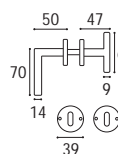

BILANCINO k8 SU ROSETTA E BOCCHETTA TONDA V.V.

1365M - Bilancino rosetta e bocchetta tonda Ø 39 v.v.

Ottone lucido verniciato	Cod. 1365 M OL 109	€ 39,90
Ottone naturale spazzolato	Cod. 1365 M ON 109	€ 39,90
Ottone anticato	Cod. 1365 M OA 109	€ 39,90
Ottone graffiato verniciato	Cod. 1365 M OG 109	€ 39,90
Ottone naturale burattato old	Cod. 1365 M OV 109	€ 39,90
Ottone brunito antico	Cod. 1365 M BA 109	€ 44,10
Ottone yesterday	Cod. 1365 M OY 109	€ 44,10
Ottone cromato satinato	Cod. 1365 M CS 109	€ 44,10
Ottone cromato lucido	Cod. 1365 M CL 109	€ 44,10