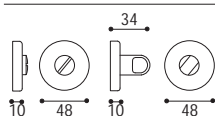

Cod. 13 OL 56 98  
€ 2,70

Cod. 13 OG 56 98  
€ 3,00

Nottolino wc completo su rosetta Ø 48 - k 6  
Complete wc set on rose Ø 48 - k 6

Cod. 13 CS 86 98  
€ 20,50

Cod. 13 CL 86 98  
€ 20,50

Cod. 13 OL 86 98  
€ 17,20