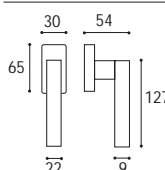

Maniglia per finestra DK k 7 x 40 rosetta rettangolare
Window handle DK k 7 x 40 rectangular rose

Cod. 165 MC 35 RQ
€ 24,40