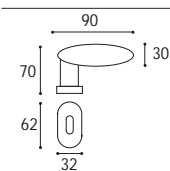

Maniglia con rosetta e bocchetta ovale
Door handle with oval rosette and key hole

Cod. 11 CS 19
€ 77,50

Cod. 11 CL 19
€ 77,50

Cod. 11 OL 19
€ 77,80

Maniglia con rosetta e bocchetta yale ovale
Door handle with oval rosette and key hole yale

Cod. 11 CS 20
€ 77,50

Cod. 11 CL 20
€ 77,50

Cod. 11 OL 20
€ 77,80