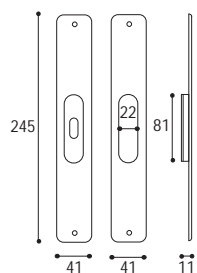

Placca incasso chiusa
Sliding door handle

Cod. 12 CS 46
€ 17,00

Cod. 12 CL 46
€ 17,00

Cod. 12 BI 46
€ 17,00

Cod. 12 NO 46
€ 17,00

Cod. 12 BA 46
€ 17,00

Cod. 12 OL 46
€ 16,60

Placca incasso con foro chiave
Sliding door handle with key hole

Cod. 12 CS 47
€ 17,00

Cod. 12 CL 47
€ 17,00

Cod. 12 BI 47
€ 17,00

Cod. 12 NO 47
€ 17,00

Cod. 12 BA 47
€ 17,00

Cod. 12 OL 47
€ 16,60