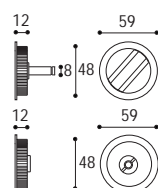

CARATTERISTICHE TECNICHE

- Facilità di montaggio con vite in testa
- Nessuna sporgenza porta
- Gancio serratura con rientro automatico in emergenza
- Ampia gamma di finiture
- Corpo serratura monoblocco pressofuso
- Corpo serratura chiusura ermetica

TECHNICAL INFORMATIONS

- Easy to assemble, with screw on top
- No projection on the door panel
- Lock hook with automatic release in case of emergency
- Various finishings available
- Die-casting monobloc lock central part
- lock central part with hermetic seal