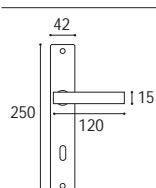

Maniglia con placca rettangolare $\text{K} 8 \times 90$
Door handle with rectangular plate $\text{K} 8 \times 90$

Cod. 01 CC 01 RQ
€ 54,70