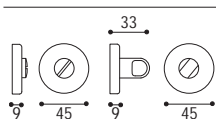

Cod. 13 OG 57  
€ 3,00

Bocchetta yale Ø 45  
Key hole yale escutcheon Ø 45

Cod. 13 CS 56  
€ 3,00

Cod. 13 CL 56  
€ 3,00

Cod. 13 OL 56  
€ 2,70

Cod. 13 OG 56  
€ 3,00

Nottolino wc completo su rosetta Ø 45 - K 6  
Complete wc set on rose Ø 45 - K 6