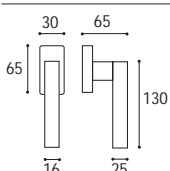

Maniglia per finestra DK $\text{K} 7 \times 40$ rosetta rettangolare
Window handle DK $\text{K} 7 \times 40$ rectangular rosette

Cod. 110 CS 35 RQ
€ 32,90

Cod. 110 CL 35 RQ
€ 32,90

Su richiesta disponibile anche con: • Placca ovale • Rosetta tonda • Rosetta ovale
Available on request with: • Oval plate • Round rose • Oval rose