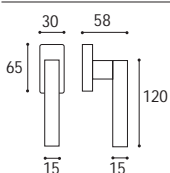

Maniglia per finestra DK $\text{K} 7 \times 40$ rosetta rettangolare
Window handle DK $\text{K} 7 \times 40$ rectangular rose

Cod. 01 CC 35 RQ
€ 26,80

Su richiesta disponibile anche con: • Placca ovale • Rosetta tonda • Rosetta ovale
Available on request with: • Oval plate • Round rose • Oval rose