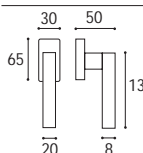

Maniglia con rosetta e bocchetta yale rettangolare
Door handle with rectangular rosette and key hole yale

Cod. 177 CC 17 RR
€ 48,90

Cod. 177 CS 17 RR
€ 48,90

Cod. 177 CL 17 RR
€ 48,90

Cod. 177 NO 17 RR
€ 48,90