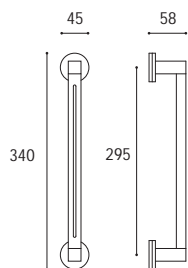

Maniglione zancato accoppiato per legno  
Back to back pull handles for wood

Cod. 98 CC 43  
**€ 77,00**

Cod. 98 CC 43 LE  
**€ 154,00**

Materiale: Zircal  
Material: Zircal

Cromo lucido +  
cromo satinato  
*Polished chrome +  
satined chrome*