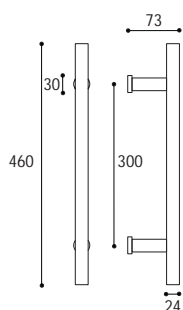

MANIGLIONE INTERASSE 300

Materiale: Zircal  
Material: Zircal

Cromo satinato  
Satined chrome

Nero opaco  
Black matt

Bianco opaco  
White matt

Maniglione singolo  
Door pull handle

Cod. 177 CS 42  
€ 95,60