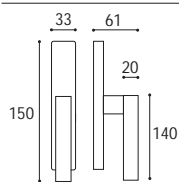

Cremonese EZ con placca rettangolare
e impugnatura maniglia
Window handle EZ with rectangular plate

Cod. 178 CC 59 RQ
€ 24,40

Cod. 178 CS 59 RQ
€ 24,40

Cod. 178 CL 59 RQ
€ 24,40