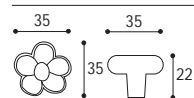

 Bronzo yesterday  
Yesterday bronze

MARGHERITA  
Pomolino per mobile Ø 35  
Furniture handle Ø 35

Cod. K5 CS 35  
€ 9,50

Cod. K5 CL 35  
€ 9,50

Cod. K5 OZ 35  
€ 9,50

Cod. K5 NL 35  
€ 9,50

Cod. K5 OY 35  
€ 9,50