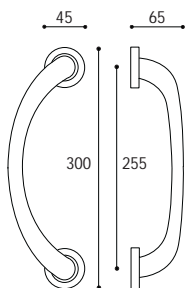

Maniglione singolo
Door pull handle

Cod. 78 CS 43
€ 63,00

Cod. 78 CL 43
€ 63,00

Cod. 78 OL 43
€ 99,00

Cod. 78 OG 43
€ 63,00