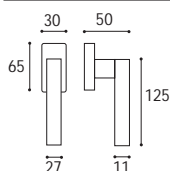

Maniglia per finestra DK K 7 x 40 rosetta rettangolare
Window handle DK K 7 x 40 rectangular rose

Cod. 195 BS 35 RQ
€ 32,50

Cod. 195 OO 35 RQ
€ 32,50