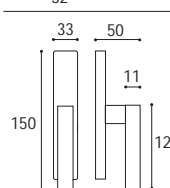

Cremonese EZ con placca rettangolare
e impugnatura maniglia
Window handle EZ with rectangular plate

Cod. 195 CS 59 RQ
€ 32,50

Cod. 195 NO 59 RQ
€ 32,50