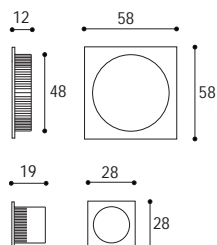

PER PORTE SCORREVOLI

Materiale: Zircal
Material: Zircal

Cromo satinato
Satined chrome

Cromo lucido
Polished chrome

Nero opaco
Black matt

Bianco opaco
White matt

Grigio grafite
Gray graphite

KIT 1A PITAGORA cieco:
2 incasso mm 48 e trascinatore
KIT 1A PITAGORA
for sliding door without key-hole

Cod. 98 CS 1A
€ 48,70

Cod. 98 CL 1A
€ 48,70

Cod. 98 NO 1A
€ 48,70

Cod. 98 BI 1A
€ 48,70

Cod. 98 GG 1A
€ 48,70