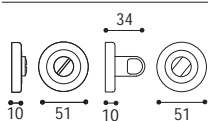

Nottolino wc completo su rosetta Ø 51 - K 6  
Complete wc set on rose Ø 51 - K 6

Cod. 98 CS 86  
**€ 37,30**

Cod. 98 CL 86  
**€ 37,30**

NOTTOLINO WC COMPLETO SU ROSETTA TONDA DERBY

MEZZALUNA

NOTTOLINO WC COMPLETO SU ROSETTA TONDA ALEXIA