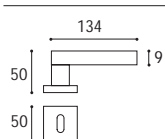

Bronzo scuro  
Dark bronze

Maniglia con rosetta e bocchetta quadrata  
Door handle with square rosette and key hole

Cod. 192 BS 16 50 RQ  
€ 42,20

Maniglia con rosetta e bocchetta quadrata **yale**  
Door handle with square rosette and key hole **yale**