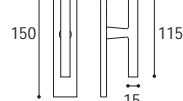

Cremonese EZ+7 con placca rettangolare
Window handle EZ+7 with rectangular plate

Cod. 01 OL 30 RQ
€ 32,20