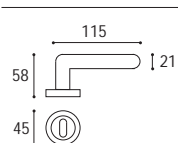

Maniglia con placca K 8 x 90  
Door handle with plate K 8 x 90

Cod. 52 CS 01  
€ 32,20

Cod. 52 CL 01  
€ 32,20

Cod. 52 OL 01  
€ 32,10

Cod. 52 OG 01  
€ 32,10

Maniglia con placca K 8 x 85 yale  
Door handle with plate K 8 x 85 yale