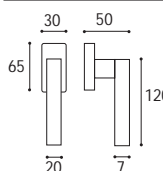

Maniglia per finestra DK k 7 x 40 rosetta rettangolare
Window handle DK k 7 x 40 rectangular rose

Cod. 187 CS 35 RQ
€ 26,80

Cod. 187 NO 35 RQ
€ 26,80