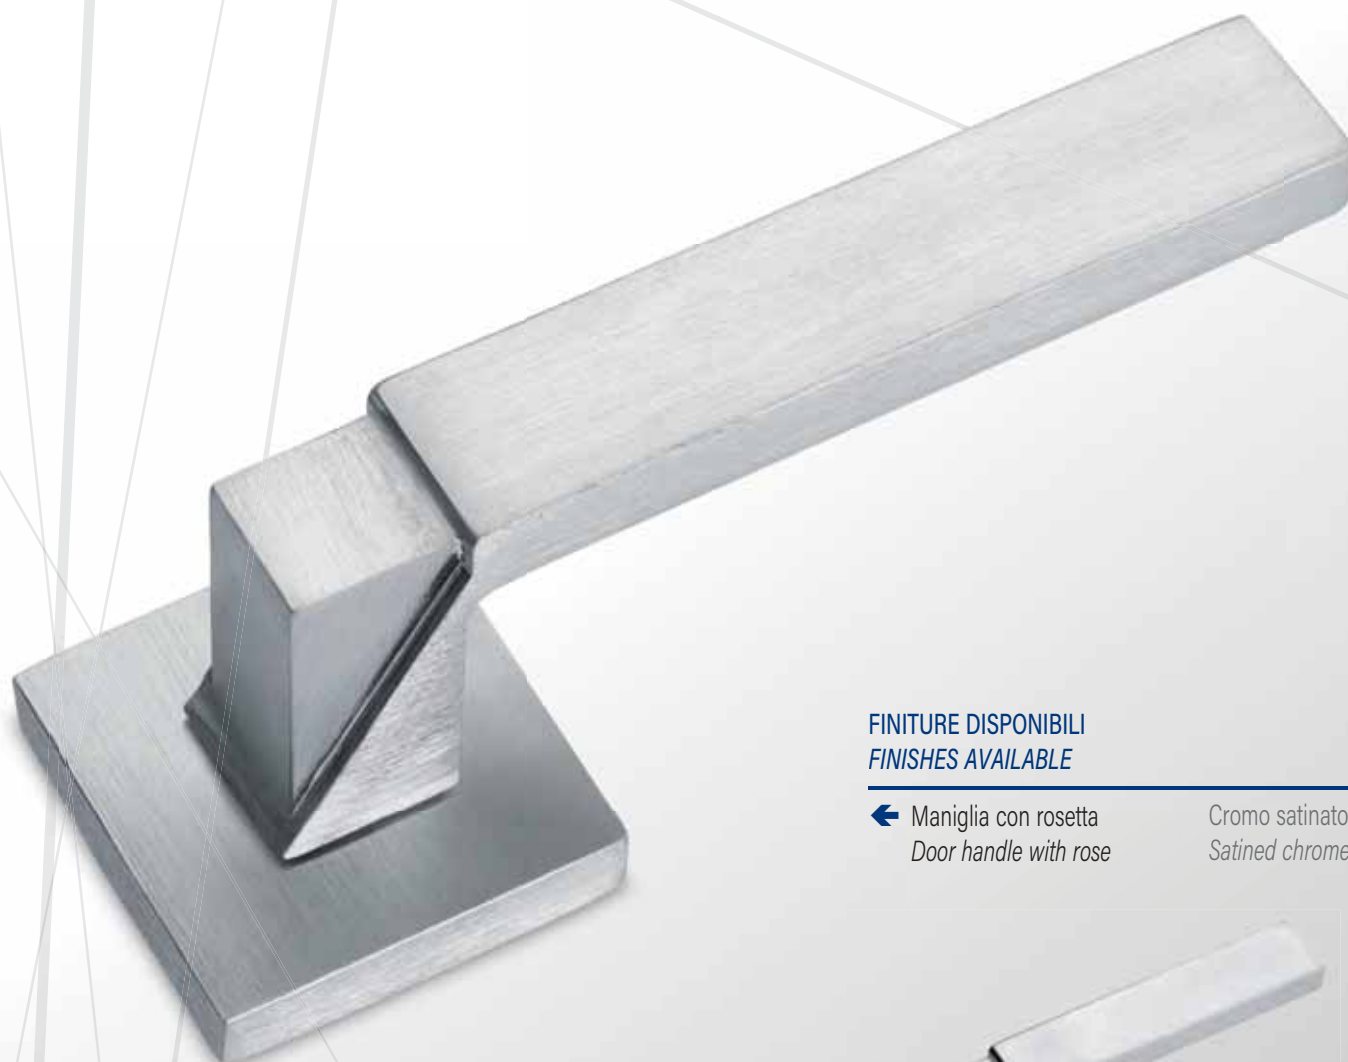

SERIE **ACADEMY**

FINITURE DISPONIBILI FINISHES AVAILABLE

← Maniglia con rosetta
Door handle with rose

Cromo satinato
Satinated chrome