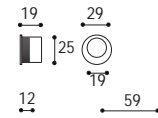

CARATTERISTICHE TECNICHE

- Facilità di montaggio con vite in testa
- Nessuna sporgenza porta
- Gancio serratura con rientro automatico in emergenza
- Ampia gamma di finiture
- Corpo serratura monoblocco pressofuso
- Corpo serratura chiusura ermetica

TECHNICAL INFORMATIONS

- Easy to assemble, with screw on top
- No projection on the door panel
- Lock hook with automatic release in case of emergency
- Various finishings available
- Die-casting monobloc lock central part
- lock central part with hermetic seal