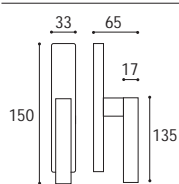

Cremonese EZ con placca rettangolare
e impugnatura maniglia
Window handle EZ with rectangular plate

Cod. 119 CC 59 RQ
€ 38,00

Cod. 119 CS 59 RQ
€ 29,60

Cod. 119 CL 59 RQ
€ 29,60