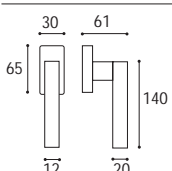

Maniglia per finestra DK $\text{K} 7 \times 40$ rosetta rettangolare
Window handle DK $\text{K} 7 \times 40$ rectangular rose

Cod. 178 CC 35 RQ
€ 24,40

Cod. 178 CS 35 RQ
€ 24,40

Cod. 178 CL 35 RQ
€ 24,40