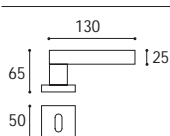

Cod. 110 CS 01 RQ  
**€ 70,70**

Maniglia con placca rettangolare  $\text{K} 8 \times 85$  **yale**  
Door handle with rectangular plate  $\text{K} 8 \times 85$  **yale**

Cod. 110 CS 03 RQ  
**€ 70,70**

Maniglia con rosetta e bocchetta quadrata  
Door handle with square rosette and key hole