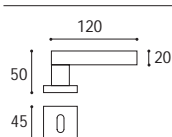

Maniglia con rosetta e bocchetta quadrata
Door handle with square rosette and key hole

Cod. 197 CS 16 RQ
€ 45,40

Cod. 197 NO 16 RQ
€ 45,40

Maniglia con rosetta e bocchetta quadrata **yale**
Door handle with square rosette and key hole **yale**

Cod. 197 CS 17 RQ
€ 45,40

Cod. 197 NO 17 RQ
€ 45,40