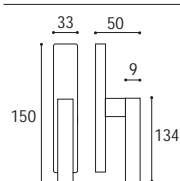

Cremonese EZ con placca rettangolare
e impugnatura maniglia
Window handle EZ with rectangular plate

Cod. 192 BS 59 RQ
€ 29,10