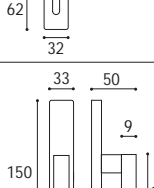

Maniglia con rosetta e bocchetta quadrata *yale*
Door handle with square rosette and key hole *yale*

Cod. 132 CS 17 50 RQ
€ 42,20

Cod. 132 CL 17 50 RQ
€ 42,20