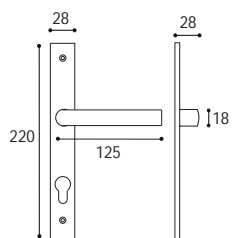

Cod. 55 BR 49 AC  
€ 29,60

Cod. 55 AG 49 AC  
€ 29,60

Materiale: Alluminio  
Material: Aluminium

Bronzo anodizzato  
Bronze anodized

Argento anodizzato  
Silver anodized

Maniglia con placca K 8 x 85 *yale* stretta  
Door handle with plate K 8 x 85 *yale* small plate