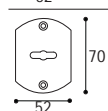

B - Foro doppia mappa
Double map hole

Cod. 04 CS 56 DM
€ 3,90

Cod. 04 CL 56 DM
€ 3,90

Cod. 04 OL 56 DM
€ 3,20

Cod. 04 OG 56 DM
€ 3,20