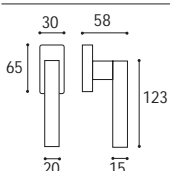

Maniglia per finestra DK $\text{K} 7 \times 40$ rosetta rettangolare
Window handle DK $\text{K} 7 \times 40$ rectangular rosette

Cod. 121 CS 35 RQ
€ 26,80

Cod. 121 CL 35 RQ
€ 26,80

Su richiesta disponibile anche con: • Placca ovale • Rosetta tonda • Rosetta ovale
Available on request with: • Oval plate • Round rose • Oval rose