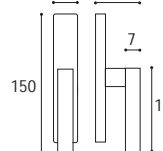

Cremonese EZ con placca rettangolare  
e impugnatura maniglia  
Window handle EZ with rectangular plate

Cod. 187 CS 59 RQ  
€ 26,80

Cod. 187 NO 59 RQ  
€ 26,80

Cremonese EZ+7 con placca rettangolare  
e impugnatura maniglia  
Window handle EZ+7 with rectangular plate