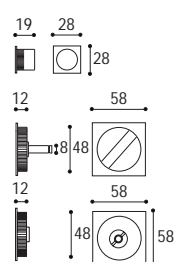

CARATTERISTICHE TECNICHE

- Facilità di montaggio con vite in testa
- Nessuna sporgenza porta
- Gancio serratura con rientro automatico in emergenza
- Ampia gamma di finiture
- Corpo serratura monoblocco pressofuso
- Corpo serratura chiusura ermetica

TECHNICAL INFORMATIONS

- Easy to assemble, with screw on top
- No projection on the door panel
- Lock hook with automatic release in case of emergency
- Various finishings available
- Die-casting monobloc lock central part
- lock central part with hermetic seal