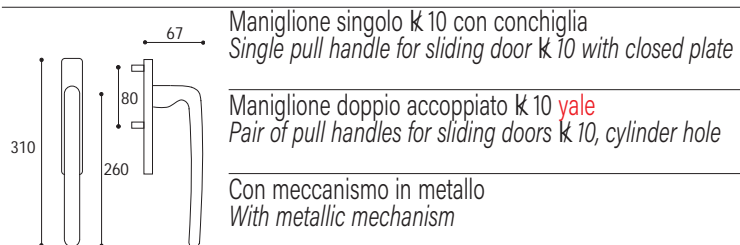

Cod. 58 CS 39 177
€ 125,30

Cod. 58 NO 39 177
€ 125,30

Cod. 58 CS 40 177
€ 250,50

Cod. 58 NO 40 177
€ 250,50