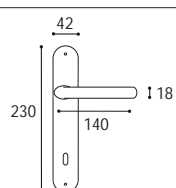

Maniglia per finestra DK  
Window handle DK

Cremonese EZ  
Window handle EZ

Materiale: Alluminio  
Material: Anodized Aluminium

Bronzo anodizzato  
Bronze anodized

Argento anodizzato  
Silver anodized

Maniglia con placca k 8 x 90  
Door handle with plate k 8 x 90