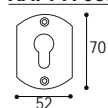

KAPPA bocchette per porte blindate
KAPPA escutcheons for armoured entrance doors

A - Foro yale
Cylinder hole

Cod. 04 CS 56
€ 3,90

Cod. 04 CL 56
€ 3,90

Cod. 04 OL 56
€ 3,20

Cod. 04 OG 56
€ 3,20