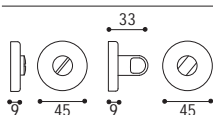

Materiale: Ottone + Zircal  
Material: Brass + Zircal

Nottolino wc completo su rosetta DERBY Ø 45 - k 6  
Complete wc set on rose DERBY Ø 45 - k 6

Cod. 13 CS 86 SE  
€ 20,50

Cod. 13 OL 86 SE  
€ 17,20

■ **BOCCHETTE**