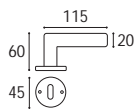

LISTINO PREZZI

GUARNITURA K8 SU ROSETTA E BOCCHETTA TONDA V.V.

1523 - Rosetta e bocchetta tonda Ø 45 v.v.

Ottone lucido verniciato	Cod. 1523 OL 16	€ 45,90
Ottone naturale spazzolato	Cod. 1523 ON 16	€ 45,90
Ottone anticato	Cod. 1523 OA 16	€ 45,90
Ottone graffiato verniciato	Cod. 1523 OG 16	€ 45,90
Ottone naturale burattato old	Cod. 1523 OV 16	€ 45,90
Ottone brunito antico	Cod. 1523 BA 16	€ 50,10
Ottone yesterday	Cod. 1523 OY 16	€ 50,10
Ottone cromato satinato	Cod. 1523 CS 16	€ 50,10
Ottone cromato lucido	Cod. 1523 CL 16	€ 50,10

1523 - Rosetta e bocchetta tonda yale Ø 45 v.v.

Ottone lucido verniciato	Cod. 1523 OL 17	€ 45,90
Ottone naturale spazzolato	Cod. 1523 ON 17	€ 45,90
Ottone anticato	Cod. 1523 OA 17	€ 45,90
Ottone graffiato verniciato	Cod. 1523 OG 17	€ 45,90
Ottone naturale burattato old	Cod. 1523 OV 17	€ 45,90
Ottone brunito antico	Cod. 1523 BA 17	€ 50,10
Ottone yesterday	Cod. 1523 OY 17	€ 50,10
Ottone cromato satinato	Cod. 1523 CS 17	€ 50,10
Ottone cromato lucido	Cod. 1523 CL 17	€ 50,10