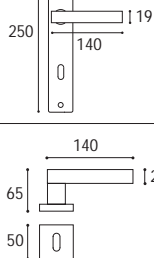

Maniglia con placca rettangolare $\text{K} 8 \times 85$ yale
Door handle with rectangular plate $\text{K} 8 \times 85$ yale

Cod. 183 CS 03 RQ
€ 59,90