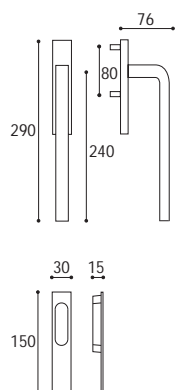

Con meccanismo in metallo  
With metallic mechanism

MANIGLIONE PER ALZANTE SCORREVOLE

Materiale: Zircal  
Material: Zircal

 Bronzo scuro  
Dark bronze

 Oro opaco  
Gold matt

Maniglione singolo k 10 con conchiglia  
Single pull handle for sliding door k 10 with closed plate