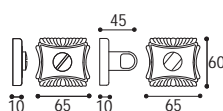

Nottolino wc completo su rosetta k 6
Complete wc set on rose k 6

Cod. 170 CS 86
€ 48,90

Cod. 170 CL 86
€ 48,90

Cod. 170 OL 86
€ 48,90

Cod. 170 OY 86
€ 48,90