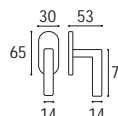

DK

1364M - DK 7x40 rosetta ovale

Ottone lucido verniciato	Cod. 1364 M OL 35	€ 31,50
Ottone naturale spazzolato	Cod. 1364 M ON 35	€ 31,50
Ottone anticato	Cod. 1364 M OA 35	€ 31,50
Ottone graffiato verniciato	Cod. 1364 M OG 35	€ 31,50
Ottone naturale burattato old	Cod. 1364 M OV 35	€ 31,50
Ottone brunito antico	Cod. 1364 M BA 35	€ 34,80
Ottone yesterday	Cod. 1364 M OY 35	€ 34,80
Ottone cromato satinato	Cod. 1364 M CS 35	€ 34,80
Ottone cromato lucido	Cod. 1364 M CL 35	€ 34,80