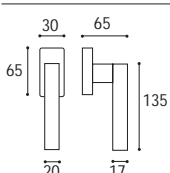

Maniglia per finestra DK K 7 x 40 rosetta rettangolare
Window handle DK K 7 x 40 rectangular rose

Cod. 119 CC 35 RQ
€ 38,00

Cod. 119 CS 35 RQ
€ 29,60

Cod. 119 CL 35 RQ
€ 29,60

Su richiesta disponibile anche con: • Placca ovale • Rosetta tonda • Rosetta ovale
Available on request with: • Oval plate • Round rose • Oval rose