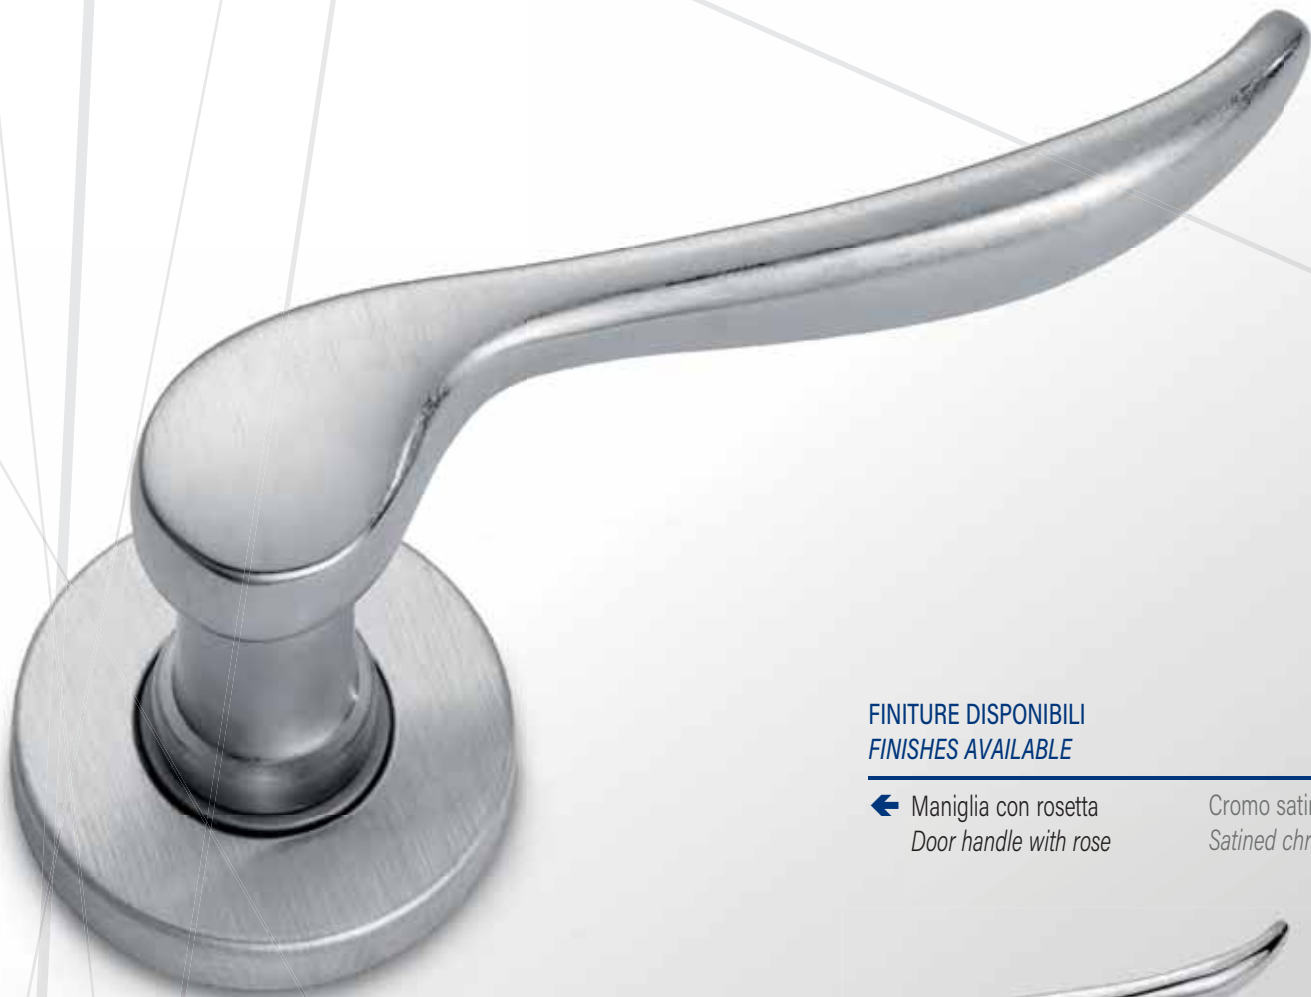

SERIE ART. 120

FINITURE DISPONIBILI FINISHES AVAILABLE

← Maniglia con rosetta
Door handle with rose

Cromo satinato
Satinated chrome