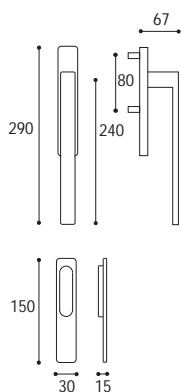

Maniglione singolo K 10 con conchiglia
Single pull handle for sliding door K 10 with closed plate

Cod. 58 NO 39 165
€ 125,30

Cod. 58 BI 39 165
€ 125,30

Maniglione doppio accoppiato K 10 yale
Pair of pull handles for sliding doors K 10, cylinder hole

Cod. 58 NO 40 165
€ 250,50

Cod. 58 BI 40 165
€ 250,50

Con meccanismo in metallo
With metallic mechanism