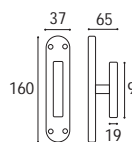

MARTELLINA k7 SU PLACCA OVALE V.V.

TALLIN - Martellina su placca ovale v.v.

Ottone lucido verniciato	Cod. 08 OL 28	€ 33,00
Ottone naturale spazzolato	Cod. 08 ON 28	€ 33,00
Ottone anticato	Cod. 08 OA 28	€ 33,00
Ottone graffiato verniciato	Cod. 08 OG 28	€ 33,00
Ottone naturale burattato old	Cod. 08 OV 28	€ 33,00
Ottone brunito antico	Cod. 08 BA 28	€ 41,10
Ottone yesterday	Cod. 08 OY 28	€ 41,10
Ottone cromato satinato	Cod. 08 CS 28	€ 41,10
Ottone cromato lucido	Cod. 08 CL 28	€ 41,10
Ottone brunito forgiato	Cod. 08 BF 28	€ 41,10