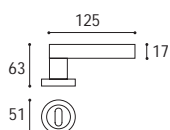

Maniglia con rosetta e bocchetta
Door handle with rosette and key hole

Cod. 98 CC 16 SW
€ 84,20

Maniglia con rosetta e bocchetta yale
Door handle with rosette and key hole yale

Cod. 98 CC 17 SW
€ 84,20