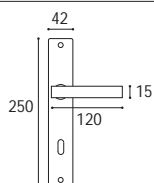

FENIX - Maniglia con placca rettangolare $\text{K} 8 \times 92$ yale
FENIX - Door handle with rectangular plate $\text{K} 8 \times 92$ yale

Cod. 01 CS 11 RQ
€ 54,70