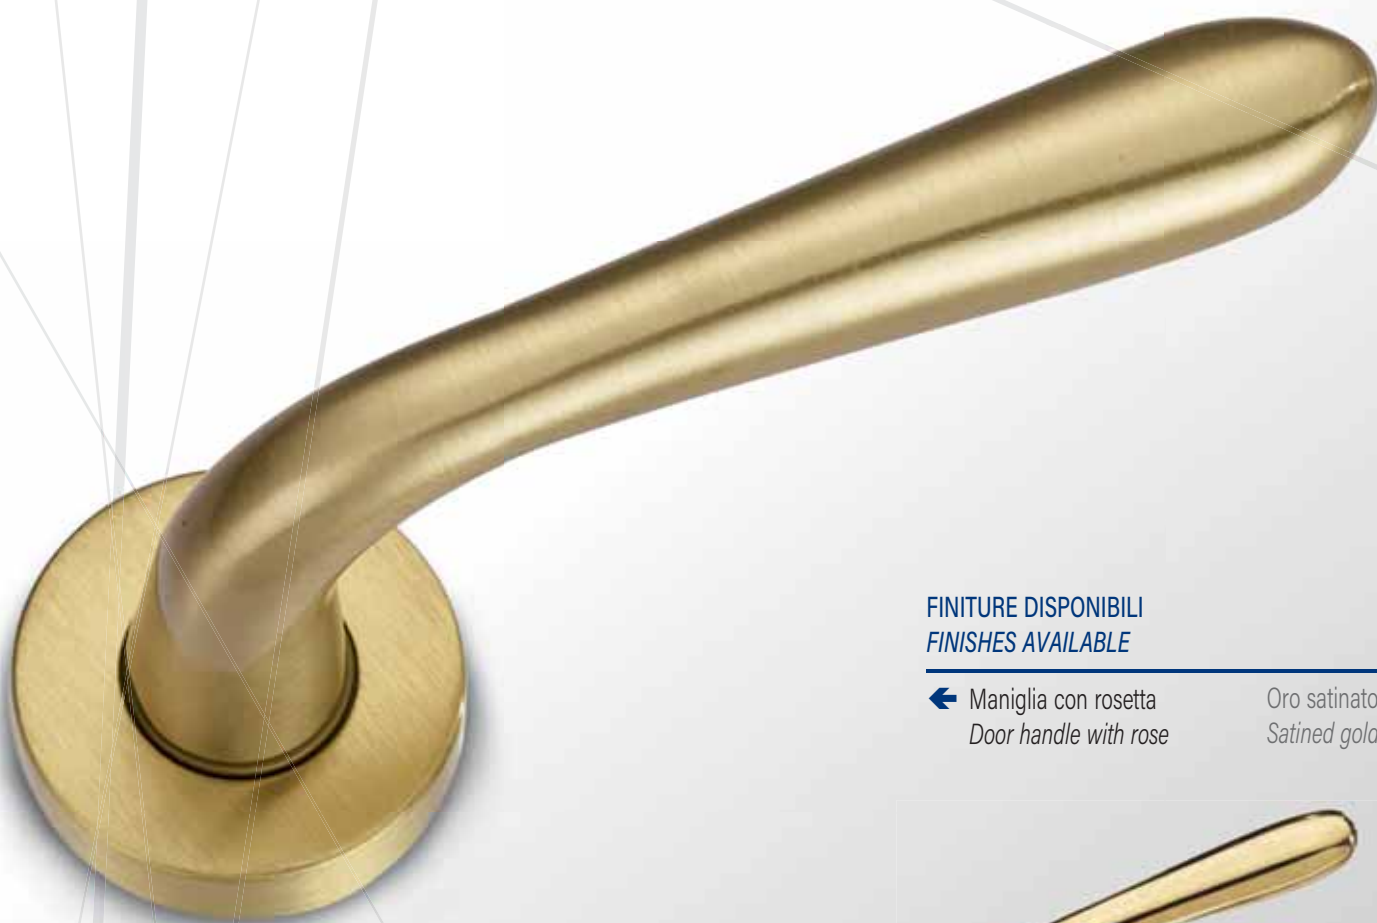

SERIE DERBY

FINITURE DISPONIBILI FINISHES AVAILABLE

← Maniglia con rosetta
Door handle with rose

Oro satinato
Satinated gold