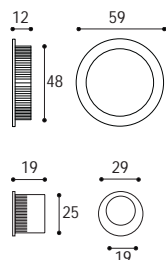

Materiale: Ottone + Zircal
Material: Brass + Zircal

Cromo satinato
Satined chrome

Cromo lucido
Polished chrome

Ottone lucido
Polished brass

Ottone graffiato
Scratched brass

Brunito antico
Old burnished

Nero opaco
Black matt

Bianco opaco
White matt

Grigio grafite
Gray graphite

KIT 1A cieco:
2 incasso mm 48 e trascinatore
KIT 1A
for sliding door without key-hole

Cod. 13 CS 1A
€ 32,40

Cod. 13 CL 1A
€ 32,40

Cod. 13 OL 1A
€ 24,80

Cod. 13 OG 1A
€ 24,80

Cod. 13 BA 1A
€ 32,40

Cod. 13 NO 1A
€ 32,40

Cod. 13 BI 1A
€ 32,40

Cod. 13 GG 1A
€ 32,40