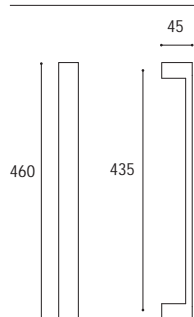

Maniglione dritto singolo interasse 435 mm compreso di fissaggi
Single pull handle mm 435 single fixing screws included

Cod. 165 BS 42
€ 66,00

Cod. 165 OO 42
€ 66,00

Maniglione dritto accoppiato per legno interasse 435 mm compreso di fissaggi
Back to back pull handles mm 435 for wood fixing screws included

Cod. 165 BS 42 LE
€ 132,00

Cod. 165 OO 42 LE
€ 132,00

Maniglione dritto accoppiato per vetro interasse 435 mm compreso di fissaggi
Back to back pull handles mm 435 for glass fixing screws included

Cod. 165 BS 42 VE
€ 132,00

Cod. 165 OO 42 VE
€ 132,00

M.6