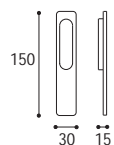

M.6 

MANIGLIONE PER ALZANTE SCORREVOLE

Materiale: Zircal  
Material: Zircal

Oro lucido  
Polished gold

Maniglione singolo K 10 con conchiglia  
Single pull handle for sliding door K 10 with closed plate

Cod. 58 OL 39 165  
**€ 125,30**