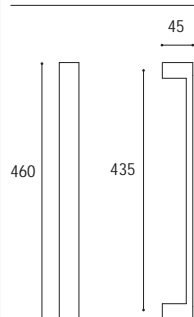

**CORTO**

MANIGLIONE PER ALZANTE SCORREVOLE  
pag. 288

Materiale: Zircal  
Material: Zircal

Cromo satinato  
Satinated chrome

Nero opaco  
Black matt

Maniglione diritto singolo interasse 435 mm compreso di fissaggi  
*Single pull handle mm 435 single fixing screws included*