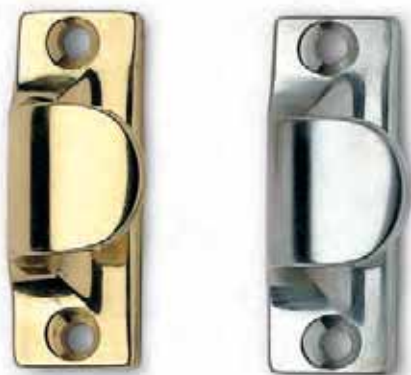

MANIGLIETTE

TIRANTINO

Materiale: Ottone
Material: Brass

Cromo satinato
Satinated chrome

Cromo lucido
Polished chrome

Ottone lucido
Polished brass

Ottone graffiato
Scratched brass

Oro lucido
Polished gold

Yesterday

PLAY - Maniglia mm. 90
PLAY - Handle mm. 90

Cod. 89 CS 01
€ 6,90

Cod. 89 CL 01
€ 6,90

Cod. 89 OL 01
€ 6,00

Cod. 89 OG 01
€ 6,00

PLAY - Maniglia mm. 120
PLAY - Handle mm. 120

Cod. 89 CS 02
€ 8,90

Cod. 89 CL 02
€ 8,90

Cod. 89 OL 02
€ 7,20

Cod. 89 OG 02
€ 7,20

PLAY - Maniglia mm. 160
PLAY - Handle mm. 160

Cod. 89 CS 03
€ 10,10

Cod. 89 CL 03
€ 10,10

Cod. 89 OL 03
€ 8,40

Cod. 89 OG 03
€ 8,40

Materiale: Zircal
Material: Zircal

TIRANTINO

Cod. 91 CS 00
€ 8,50

Cod. 91 CL 00
€ 8,50

Cod. 91 OL 00
€ 7,20

Cod. 91 OY 00
€ 8,50