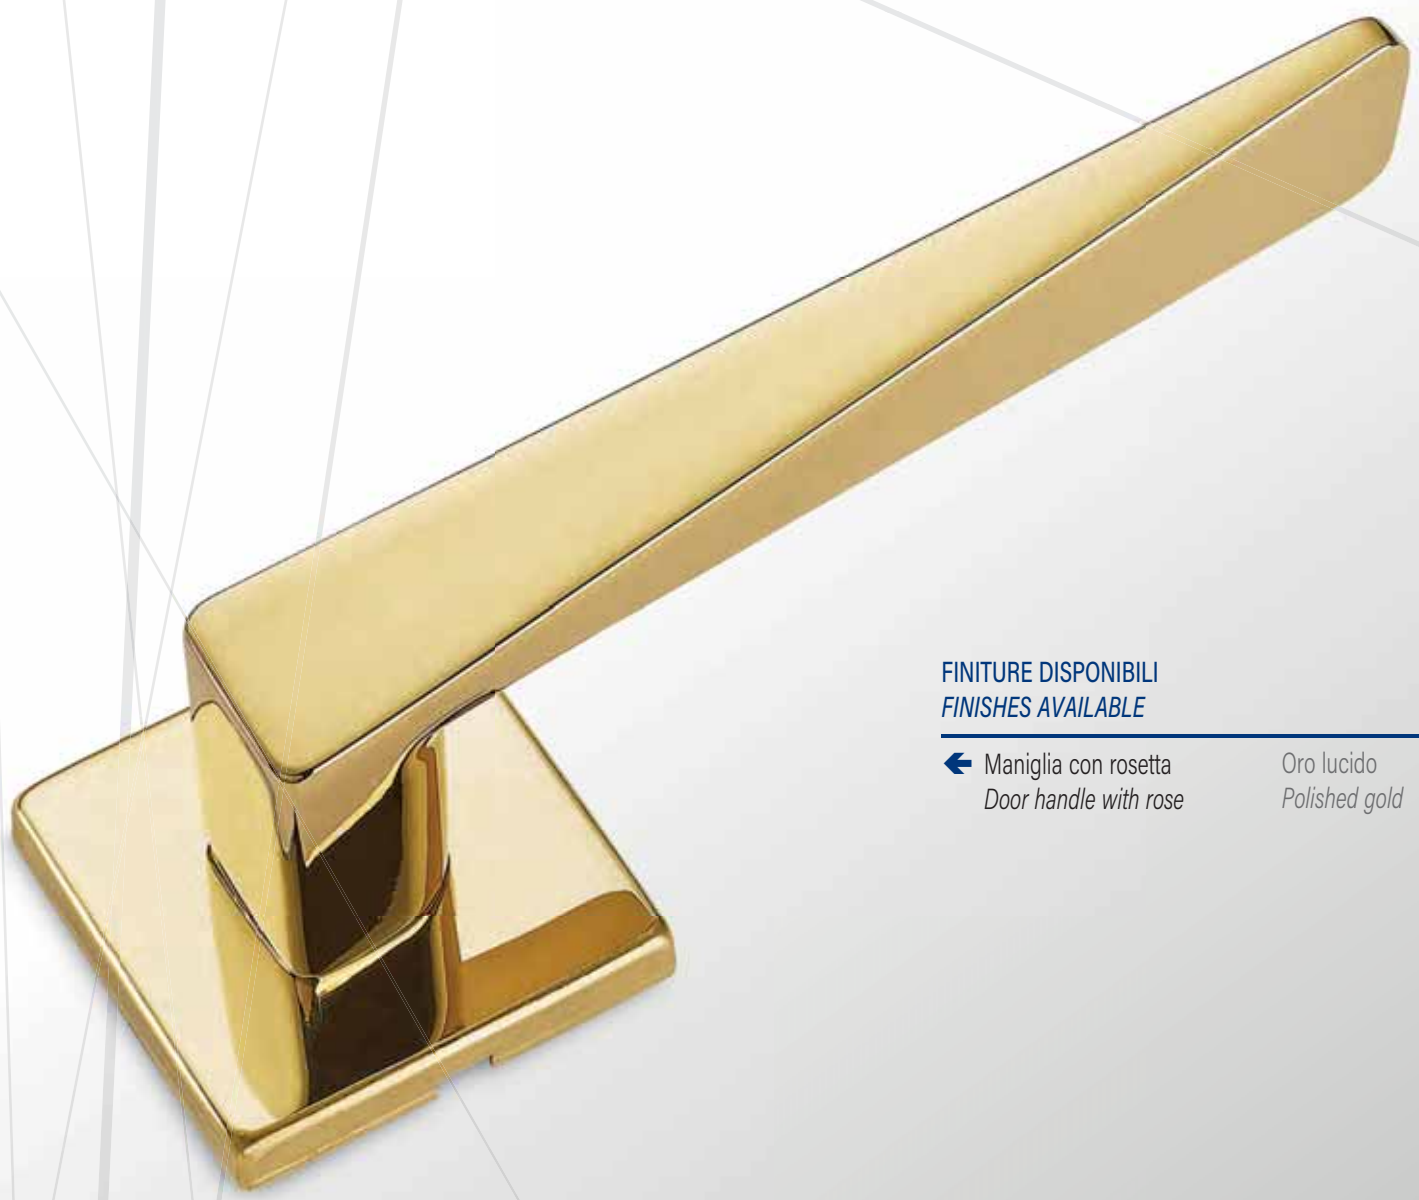

SERIE FUJI

FINITURE DISPONIBILI
FINISHES AVAILABLE

← Maniglia con rosetta
Door handle with rose

Oro lucido
Polished gold