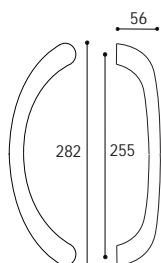

Maniglione accoppiato per legno
Back to back pull handles for timber doors

Cod. 78 CS 43 LE
€ 125,90

Cod. 78 CL 43 LE
€ 125,90

Cod. 78 OL 43 LE
€ 198,00

Cod. 78 OG 43 LE
€ 125,90

Maniglione accoppiato per vetro
Back to back pull handles for glass doors

Cod. 78 CS 43 VE
€ 125,90

Cod. 78 CL 43 VE
€ 125,90

Cod. 78 OL 43 VE
€ 198,00

Cod. 78 OG 43 VE
€ 125,90

M.10