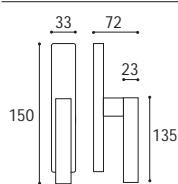

Cremonese EZ con placca rettangolare
e impugnatura maniglia
Window handle EZ with rectangular plate

Cod. 174 CC 59 RQ
€ 32,50

Cod. 174 CS 59 RQ
€ 32,50

Cod. 174 NO 59 RQ
€ 32,50

Cod. 174 BI 59 RQ
€ 32,50

Cremonese EZ+7 con placca rettangolare
e impugnatura maniglia
Window handle EZ+7 with rectangular plate

Cod. 174 CC 60 RQ
€ 32,50

Cod. 174 CS 60 RQ
€ 32,50

Cod. 174 NO 60 RQ
€ 32,50

Cod. 174 BI 60 RQ
€ 32,50

Martellina $\mathbb{K}$ 7 con placca rettangolare
e impugnatura maniglia
Window handle $\mathbb{K}$ 7 with rectangular plate

Cod. 174 CC 58 RQ
€ 32,50

Cod. 174 CS 58 RQ
€ 32,50

Cod. 174 NO 58 RQ
€ 32,50

Cod. 174 BI 58 RQ
€ 32,50