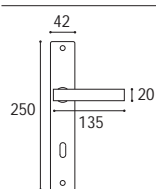

Maniglia con placca rettangolare K 8 x 90
Door handle with rectangular plate K 8 x 90

Cod. 119 CC 01 RQ
€ 75,30

Cod. 119 CS 01 RQ
€ 68,10