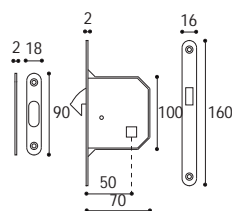

CARATTERISTICHE TECNICHE

- Facilità di montaggio con vite in testa
- Nessuna sporgenza porta
- Gancio serratura con rientro automatico in emergenza
- Ampia gamma di finiture
- Corpo serratura monoblocco pressofuso
- Corpo serratura chiusura ermetica

TECHNICAL INFORMATIONS

- Easy to assemble, with screw on top
- No projection on the door panel
- Lock hook with automatic release in case of emergency
- Various finishings available
- Die-casting monobloc lock central part
- lock central part with hermetic seal