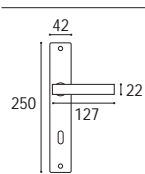

Maniglia con placca rettangolare $\text{k} 8 \times 90$
Door handle with rectangular plate $\text{k} 8 \times 90$

Cod. 165 CC 01 RQ
€ 45,00

Cod. 165 CS 01 RQ
€ 45,00