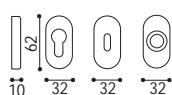

Cod. 32 CS 57 RR Cod. 32 CL 57 RR  
€ 7.50 € 7.50

Rosetta foro tondo  
Rose

Cod. 32 CS 90 RR Cod. 32 CL 90 RR  
€ 7.50 € 7.50

Ovali copriviti **yale**  
Oval escutcheon **yale**

Cod. 32 CS 56 Cod. 32 CL 56 Cod. 32 OL 56 Cod. 32 OG 56 Cod. 32 OY 56 Cod. 32 BA 56  
€ 7.50 € 7.50 € 6,30 € 6,30 € 7.50 € 7.50