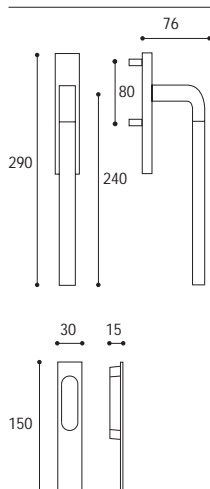

Maniglione singolo k 10 con conchiglia
Single pull handle for sliding door k 10 with closed plate

Cod. 58 CC 39 01
€ 125,30

Cod. 58 CS 39 01
€ 125,30

Cod. 58 CL 39 01
€ 125,30

Maniglione doppio accoppiato k 10 yale
Pair of pull handles for sliding doors k 10, cylinder hole

Cod. 58 CC 40 01
€ 250,50

Cod. 58 CS 40 01
€ 250,50

Cod. 58 CL 40 01
€ 250,50

Con meccanismo in metallo
With metallic mechanism