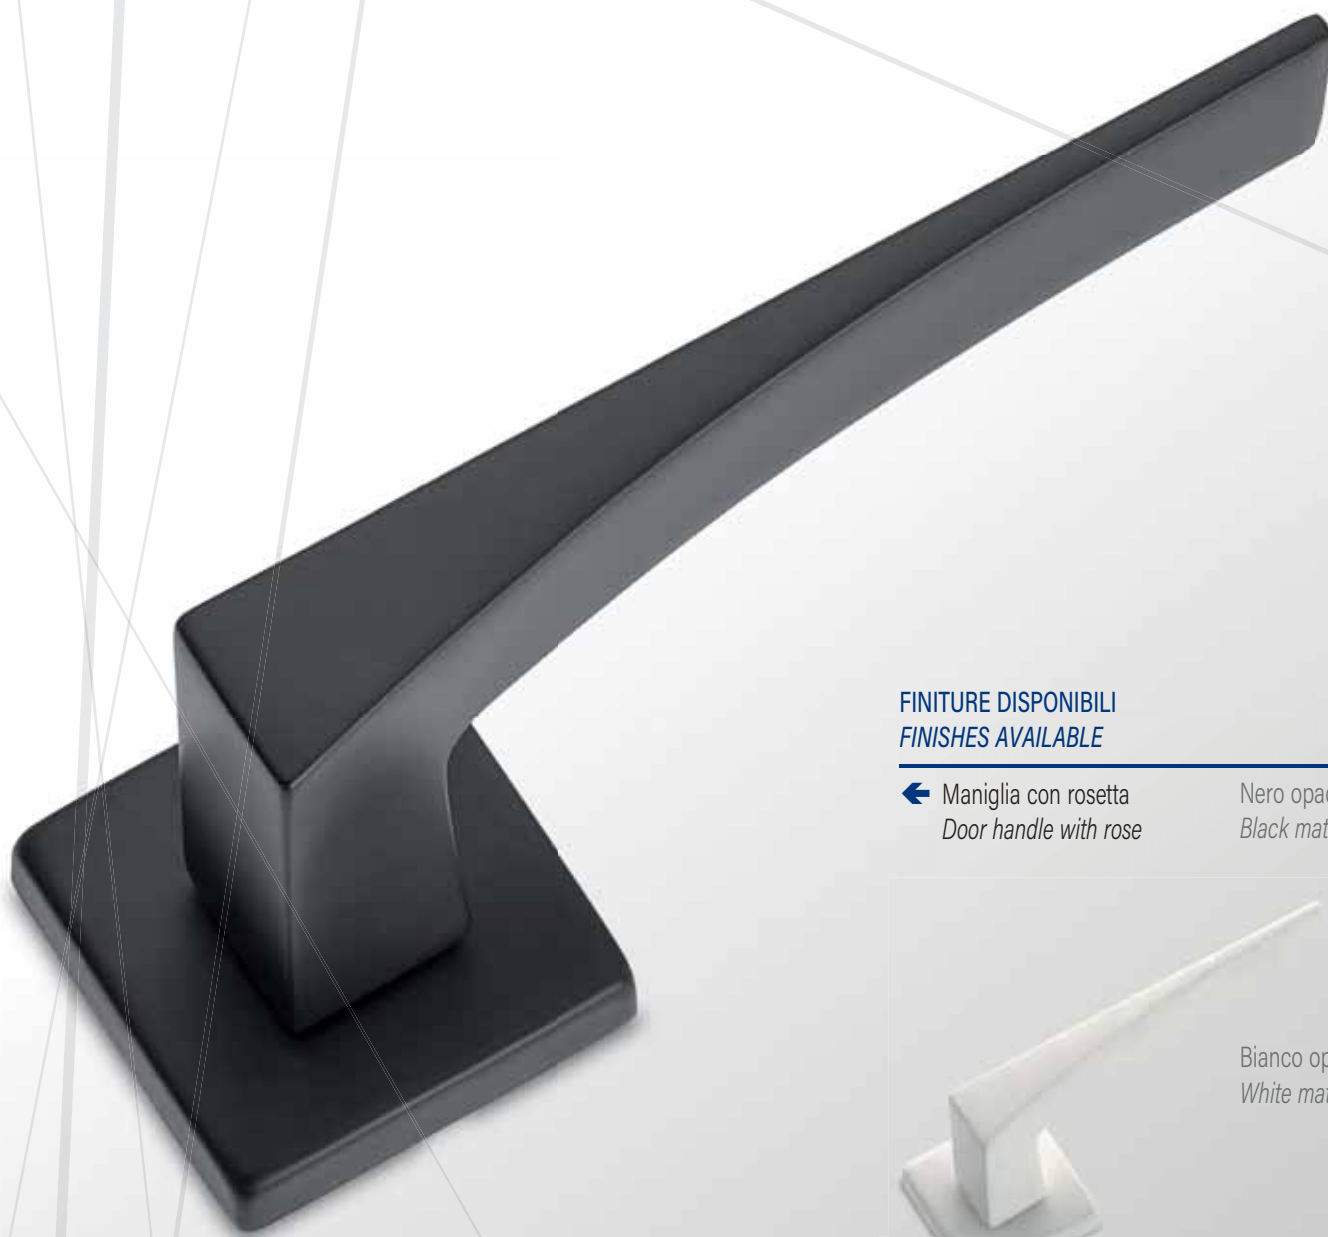

SERIE H5

FINITURE DISPONIBILI FINISHES AVAILABLE

← Maniglia con rosetta
Door handle with rose

Nero opaco
Black matt