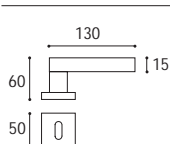

Maniglia con rosetta e bocchetta quadrata  
*Door handle with square rosette and key hole*

Cod. 127 CL NO 16 RQ 50  
**€ 67,10**

Cod. 127 CL BI 16 RQ 50  
**€ 67,10**

Maniglia con rosetta e bocchetta quadrata **yale**  
*Door handle with square rosette and key hole yale*