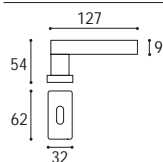

Maniglia con rosetta e bocchetta rettangolare
Door handle with rectangular rosette and key hole

Cod. 165 BS 16 RR
€ 35,10

Cod. 165 OO 16 RR
€ 35,10