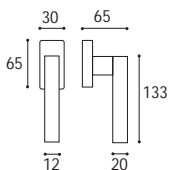

Maniglia per finestra DK k 7 x 40 rosetta rettangolare
Window handle DK k 7 x 40 rectangular rose

Cod. 186 CC 35 RQ
€ 26,20