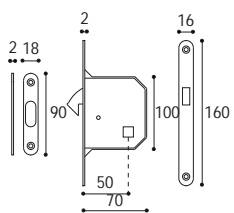

KIT 3C TONDO con nottolino:
2 incasso mm 48 con nottolino,
1 trascinatore, 1 serratura e contropiastra
*KIT 3C TONDO for sliding door
with lock for bathroom*

Cod. 13 CS 3C SW
€ 72,00