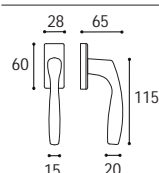

Maniglia per finestra DK $\text{k} 7 \times 40$
Window handle DK $\text{k} 7 \times 40$

Cod. 83 BR 35
€ 7,00

Cod. 83 AG 35
€ 7,00