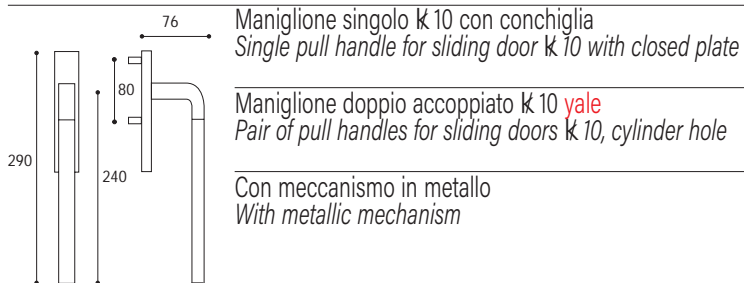

Maniglione singolo k 10 con conchiglia
Single pull handle for sliding door k 10 with closed plate

Cod. 58 NO 39 01
€ 125,30

Cod. 58 BI 39 01
€ 125,30

Maniglione doppio accoppiato k 10 yale
Pair of pull handles for sliding doors k 10, cylinder hole

Cod. 58 NO 40 01
€ 250,50

Cod. 58 BI 40 01
€ 250,50

Con meccanismo in metallo
With metallic mechanism