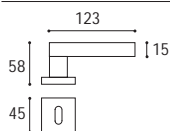

Cod. 121 CS 01 RQ  
**€ 51,40**

Maniglia con placca rettangolare  $\text{K} 8 \times 85$  **yale**  
Door handle with rectangular plate  $\text{K} 8 \times 85$  **yale**

Cod. 121 CS 03 RQ  
**€ 51,40**

Maniglia con rosetta e bocchetta quadrata  
Door handle with square rosette and key hole