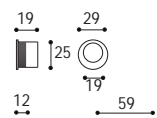

CARATTERISTICHE TECNICHE

- Facilità di montaggio con vite in testa
- Nessuna sporgenza porta
- Gancio serratura con rientro automatico in emergenza
- Ampia gamma di finiture
- Corpo serratura monoblocco pressofuso
- Corpo serratura chiusura ermetica

TECHNICAL INFORMATIONS

- Easy to assemble, with screw on top
- No projection on the door panel
- Lock hook with automatic release in case of emergency
- Various finishings available
- Die-casting monobloc lock central part
- lock central part with hermetic seal