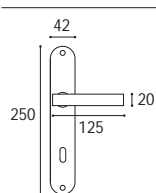

Maniglia con placca  $\text{k} 8 \times 90$   
Door handle with plate  $\text{k} 8 \times 90$

Cod. 98 CC 01 SW  
**€ 84,20**

Maniglia con placca  $\text{k} 8 \times 85$  yale  
Door handle with plate  $\text{k} 8 \times 85$  yale