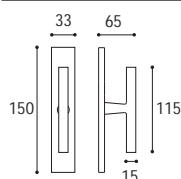

Cremonese EZ con placca rettangolare
Window handle EZ with rectangular plate

Cod. 01 CC 29 RQ
€ 26,80