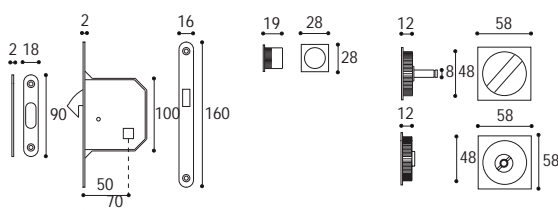

CARATTERISTICHE TECNICHE

- Facilità di montaggio con vite in testa
- Nessuna sporgenza porta
- Gancio serratura con rientro automatico in emergenza
- Ampia gamma di finiture
- Corpo serratura monoblocco pressofuso
- Corpo serratura chiusura ermetica

TECHNICAL INFORMATIONS

- Easy to assemble, with screw on top
- No projection on the door panel
- Lock hook with automatic release in case of emergency
- Various finishings available
- Die-casting monobloc lock central part
- lock central part with hermetic seal