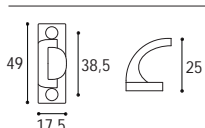

TIRANTINO

Cod. 91 CS 00
€ 8,50

Cod. 91 CL 00
€ 8,50

Cod. 91 OL 00
€ 7,20

Cod. 91 OY 00
€ 8,50