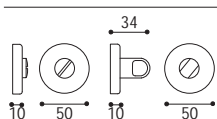

Nottolino wc completo su rosetta Ø 50 x 10 - K 6
Complete wc set on rose Ø 50 x 10 - K 6

Cod. 13 CS 86 111
€ 22,50

Cod. 13 CL 86 111
€ 22,50

Cod. 13 OL 86 111
€ 19,10

Cod. 13 OG 86 111
€ 19,10