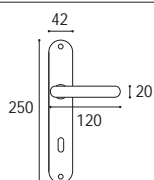

DERBY - Maniglia con placca $\text{K} 8 \times 92$ yale
DERBY - Door handle with plate $\text{K} 8 \times 92$ yale

Cod. 13 OL 11
€ 37,20

L'interasse yale mm. 92 è realizzabile su tutti i tipi di placca presenti su questo catalogo (escluso linea alluminio)
The yale centre distance mm 92 can be realised on all plate types in this catalogue (excluding aluminium line)