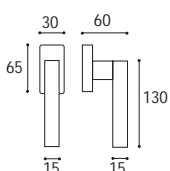

Maniglia per finestra DK 7 x 40 rosetta rettangolare
Window handle DK 7 x 40 rectangular rose

Cod. 127 CL NO 35 RQ
€ 44,40

Cod. 127 CL BI 35 RQ
€ 44,40