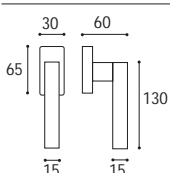

Cod. 127 CC 60 RQ  
**€ 44,40**

Martellina  $\text{K} 7$  con placca rettangolare  
e impugnatura maniglia  
Window handle  $\text{K} 7$  with rectangular plate

Cod. 127 CC 58 RQ  
**€ 44,40**

Maniglia per finestra DK  $\text{K} 7 \times 40$  rosetta rettangolare  
Window handle DK  $\text{K} 7 \times 40$  rectangular rose