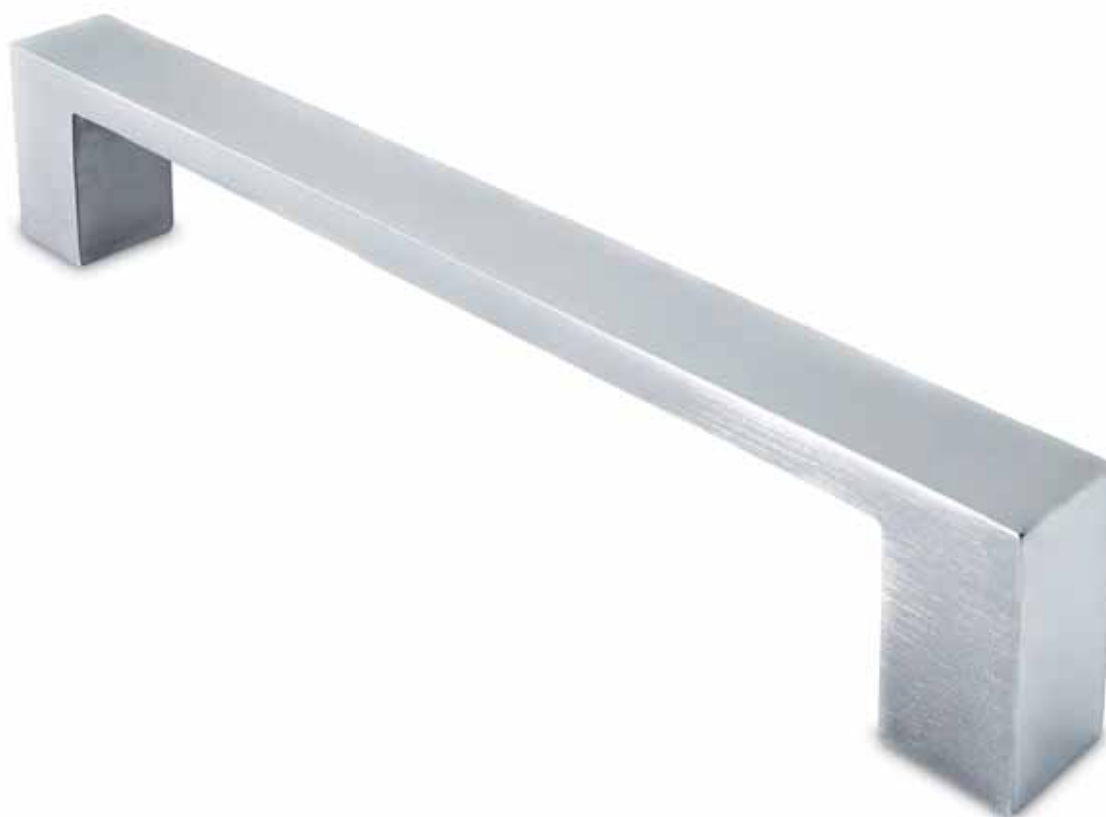

MANIGLIONE

Materiale: Zircal
Material: Zircal

Cromo satinato
Satined chrome

Cromo lucido
Polished chrome

Grigio grafite
Gray graphite

Maniglione diritto singolo interasse 210 mm compreso di fissaggi
Single pull handle mm 210 single fixing screws included

Cod. 132 CS 42
€ 43,20

Cod. 132 CL 42
€ 43,20

Cod. 132 GG 42
€ 43,20

Maniglione diritto accoppiato per legno interasse 210 mm compreso di fissaggi
Back to back pull handles mm 210 for wood fixing screws included

Cod. 132 CS 42 LE
€ 86,30

Cod. 132 CL 42 LE
€ 86,30

Cod. 132 GG 42 LE
€ 86,30

Maniglione diritto accoppiato per vetro interasse 210 mm compreso di fissaggi
Back to back pull handles mm 210 for glass fixing screws included

Cod. 132 CS 42 VE
€ 86,30

Cod. 132 CL 42 VE
€ 86,30

Cod. 132 GG 42 VE
€ 86,30

M.6