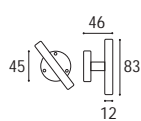

MARTELLINA k7 SU ROSETTA TONDA V.V.

1367 - Martellina su rosetta tonda Ø 45 v.v.

Ottone lucido verniciato	Cod. 1367 OL 27	€ 25,10
Ottone naturale spazzolato	Cod. 1367 ON 27	€ 25,10
Ottone anticato	Cod. 1367 OA 27	€ 25,10
Ottone graffiato verniciato	Cod. 1367 OG 27	€ 25,10
Ottone naturale burattato old	Cod. 1367 OV 27	€ 25,10
Ottone brunito antico	Cod. 1367 BA 27	€ 27,50
Ottone yesterday	Cod. 1367 OY 27	€ 27,50
Ottone cromato satinato	Cod. 1367 CS 27	€ 27,50
Ottone cromato lucido	Cod. 1367 CL 27	€ 27,50