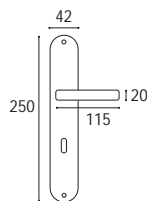

GUARNITURA SU PLACCA OVALE

1523 - Placca ovale K8x90

Ottone lucido verniciato	Cod. 1523 OL 01	€ 45,90
Ottone naturale spazzolato	Cod. 1523 ON 01	€ 45,90
Ottone anticato	Cod. 1523 OA 01	€ 45,90
Ottone graffiato verniciato	Cod. 1523 OG 01	€ 45,90
Ottone naturale burattato old	Cod. 1523 OV 01	€ 45,90
Ottone brunito antico	Cod. 1523 BA 01	€ 50,10
Ottone yesterday	Cod. 1523 OY 01	€ 50,10
Ottone cromato satinato	Cod. 1523 CS 01	€ 50,10
Ottone cromato lucido	Cod. 1523 CL 01	€ 50,10

1523 - Placca ovale K8x70

Ottone lucido verniciato	Cod. 1523 OL 02	€ 45,90
Ottone naturale spazzolato	Cod. 1523 ON 02	€ 45,90
Ottone anticato	Cod. 1523 OA 02	€ 45,90
Ottone graffiato verniciato	Cod. 1523 OG 02	€ 45,90
Ottone naturale burattato old	Cod. 1523 OV 02	€ 45,90
Ottone brunito antico	Cod. 1523 BA 02	€ 50,10
Ottone yesterday	Cod. 1523 OY 02	€ 50,10
Ottone cromato satinato	Cod. 1523 CS 02	€ 50,10
Ottone cromato lucido	Cod. 1523 CL 02	€ 50,10

1523 - Placca ovale K8x85 yale

Ottone lucido verniciato	Cod. 1523 OL 03	€ 45,90
Ottone naturale spazzolato	Cod. 1523 ON 03	€ 45,90
Ottone anticato	Cod. 1523 OA 03	€ 45,90
Ottone graffiato verniciato	Cod. 1523 OG 03	€ 45,90
Ottone naturale burattato old	Cod. 1523 OV 03	€ 45,90
Ottone brunito antico	Cod. 1523 BA 03	€ 50,10
Ottone yesterday	Cod. 1523 OY 03	€ 50,10
Ottone cromato satinato	Cod. 1523 CS 03	€ 50,10
Ottone cromato lucido	Cod. 1523 CL 03	€ 50,10