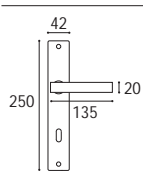

Maniglia con placca rettangolare k 8 x 90  
Door handle with rectangular plate k 8 x 90

Cod. 177 CC 01 RQ  
€ 54,70

Cod. 177 CS 01 RQ  
€ 54,70

Maniglia con placca rettangolare k 8 x 85 yale  
Door handle with rectangular plate k 8 x 85 yale