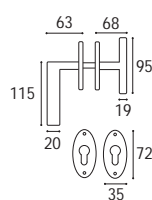

BILANCINO k7 SU ROSETTA E BOCCHETTA OVALE V.V.

1525 - Bilancino rosetta e bocchetta ovale v.v.

Ottone lucido verniciato	Cod. 1525 OL 109 33	€ 45,90
Ottone naturale spazzolato	Cod. 1525 ON 109 33	€ 45,90
Ottone anticato	Cod. 1525 OA 109 33	€ 45,90
Ottone graffiato verniciato	Cod. 1525 OG 109 33	€ 45,90
Ottone naturale burattato old	Cod. 1525 OV 109 33	€ 45,90
Ottone brunito antico	Cod. 1525 BA 109 33	€ 50,10
Ottone yesterday	Cod. 1525 OY 109 33	€ 50,10
Ottone cromato satinato	Cod. 1525 CS 109 33	€ 50,10
Ottone cromato lucido	Cod. 1525 CL 109 33	€ 50,10

1525 - Bilancino rosetta e bocchetta ovale **yale** v.v.

Ottone lucido verniciato	Cod. 1525 OL 110 33	€ 45,90
Ottone naturale spazzolato	Cod. 1525 ON 110 33	€ 45,90
Ottone anticato	Cod. 1525 OA 110 33	€ 45,90
Ottone graffiato verniciato	Cod. 1525 OG 110 33	€ 45,90
Ottone naturale burattato old	Cod. 1525 OV 110 33	€ 45,90
Ottone brunito antico	Cod. 1525 BA 110 33	€ 50,10
Ottone yesterday	Cod. 1525 OY 110 33	€ 50,10
Ottone cromato satinato	Cod. 1525 CS 110 33	€ 50,10
Ottone cromato lucido	Cod. 1525 CL 110 33	€ 50,10