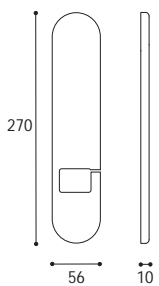

Copriavvolgibile
Rolling blind

Cod. 13 CS 44
€ 24,50

Cod. 13 CL 44
€ 24,50

Cod. 13 OL 44
€ 22,80

Cod. 13 OS 44
€ 22,80

Cod. 13 OG 44
€ 22,80