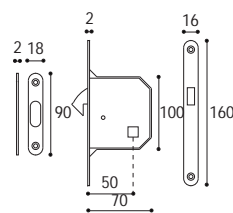

KIT 3C TONDO con nottolino:
2 incasso mm 48 con nottolino,
1 trascinatore, 1 serratura e contropiastra
*KIT 3C TONDO for sliding door
with lock for bathroom*

Cod. 13 CS 3C SW
€ 72,00