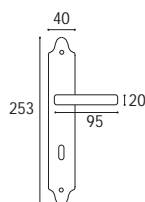

GUARNITURA SU PLACCA SAGOMATA

1363 - Placca sagomata k 8x90

Ottone lucido verniciato	Cod. 1363 OL 01 PLS	€ 37,20
Ottone naturale spazzolato	Cod. 1363 ON 01 PLS	€ 37,20
Ottone anticato	Cod. 1363 OA 01 PLS	€ 37,20
Ottone graffiato verniciato	Cod. 1363 OG 01 PLS	€ 37,20
Ottone naturale burattato old	Cod. 1363 OV 01 PLS	€ 37,20
Ottone brunito antico	Cod. 1363 BA 01 PLS	€ 41,00
Ottone yesterday	Cod. 1363 OY 01 PLS	€ 41,00
Ottone cromato satinato	Cod. 1363 CS 01 PLS	€ 41,00
Ottone cromato lucido	Cod. 1363 CL 01 PLS	€ 41,00

1363 - Placca sagomata k 8x70

Ottone lucido verniciato	Cod. 1363 OL 02 PLS	€ 37,20
Ottone naturale spazzolato	Cod. 1363 ON 02 PLS	€ 37,20
Ottone anticato	Cod. 1363 OA 02 PLS	€ 37,20
Ottone graffiato verniciato	Cod. 1363 OG 02 PLS	€ 37,20
Ottone naturale burattato old	Cod. 1363 OV 02 PLS	€ 37,20
Ottone brunito antico	Cod. 1363 BA 02 PLS	€ 41,00
Ottone yesterday	Cod. 1363 OY 02 PLS	€ 41,00
Ottone cromato satinato	Cod. 1363 CS 02 PLS	€ 41,00
Ottone cromato lucido	Cod. 1363 CL 02 PLS	€ 41,00

1363 - Placca sagomata k 8x85 yale

Ottone lucido verniciato	Cod. 1363 OL 03 PLS	€ 37,20
Ottone naturale spazzolato	Cod. 1363 ON 03 PLS	€ 37,20
Ottone anticato	Cod. 1363 OA 03 PLS	€ 37,20
Ottone graffiato verniciato	Cod. 1363 OG 03 PLS	€ 37,20
Ottone naturale burattato old	Cod. 1363 OV 03 PLS	€ 37,20
Ottone brunito antico	Cod. 1363 BA 03 PLS	€ 41,00
Ottone yesterday	Cod. 1363 OY 03 PLS	€ 41,00
Ottone cromato satinato	Cod. 1363 CS 03 PLS	€ 41,00
Ottone cromato lucido	Cod. 1363 CL 03 PLS	€ 41,00