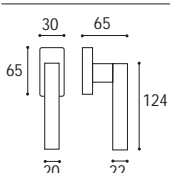

Maniglia per finestra DK $\text{K} 7 \times 40$ rosetta rettangolare
Window handle DK $\text{K} 7 \times 40$ rectangular rose

Cod. 114 CC 35 RQ
€ 36,00

Su richiesta disponibile anche con: • Placca ovale • Rosetta tonda • Rosetta ovale
Available on request with: • Oval plate • Round rose • Oval rose