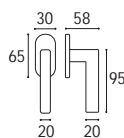

LISTINO PREZZI

DK

1364 - DK 7x40 rosetta ovale

Ottone lucido verniciato	Cod. 1364 OL 35	€ 25,10
Ottone naturale spazzolato	Cod. 1364 ON 35	€ 25,10
Ottone anticato	Cod. 1364 OA 35	€ 25,10
Ottone graffiato verniciato	Cod. 1364 OG 35	€ 25,10
Ottone naturale burattato old	Cod. 1364 OV 35	€ 25,10
Ottone brunito antico	Cod. 1364 BA 35	€ 27,50
Ottone yesterday	Cod. 1364 OY 35	€ 27,50
Ottone cromato satinato	Cod. 1364 CS 35	€ 27,50
Ottone cromato lucido	Cod. 1364 CL 35	€ 27,50