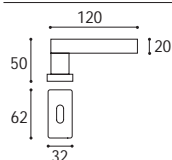

Cod. 197 NO 16 RQ  
€ 45,40

Maniglia con rosetta e bocchetta quadrata **yale**  
Door handle with square rosette and key hole **yale**

Cod. 197 CS 17 RQ  
€ 45,40

Cod. 197 NO 17 RQ  
€ 45,40

Maniglia con rosetta e bocchetta rettangolare  
Door handle with rectangular rosette and key hole