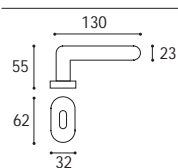

Maniglia con placca K 8 x 70  
Door handle with plate K 8 x 70

Cod. 03 CS 02  
€ 41,20

Cod. 03 OL 02  
€ 41,20

Cod. 03 OY 02  
€ 41,20

Maniglia con rosetta e bocchetta  
Door handle with rosette and key hole