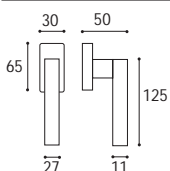

Maniglia per finestra DK k 7 x 40 rosetta rettangolare
Window handle DK k 7 x 40 rectangular rose

Cod. 195 MC 35 RQ
€ 32,50