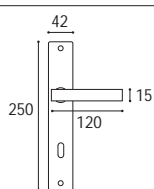

Maniglia con placca rettangolare $\text{K} 8 \times 90$
Door handle with rectangular plate $\text{K} 8 \times 90$

Cod. 01 CS 01 RQ
€ 54,70