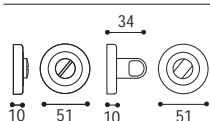

Nottolino wc completo su rosetta Ø 51 - k6
Complete wc set on rose Ø 51 - k6

Cod. 10 CS 86
€ 37,30

Cod. 10 CL 86
€ 37,30

Cod. 10 OL 86
€ 31,40

Cod. 10 OG 86
€ 31,40