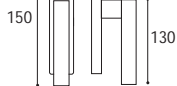

Cremonese EZ+7 con placca rettangolare
e impugnatura maniglia
Window handle EZ+7 with rectangular plate

Cod. 140 CS 60 RQ
€ 29,40

Cod. 140 NO 60 RQ
€ 29,40

Martellina $\text{K} 7$ con placca rettangolare
e impugnatura maniglia
Window handle $\text{K} 7$ with rectangular plate

Cod. 140 CS 58 RQ
€ 29,40

Cod. 140 NO 58 RQ
€ 29,40