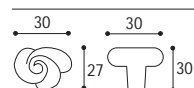

ERICA  
Pomolino per mobile Ø 30  
Furniture handle Ø 30

Cod. K6 CS 30  
€ 9,50

Cod. K6 CL 30  
€ 9,50

Cod. K6 OZ 30  
€ 9,50

Cod. K6 NL 30  
€ 9,50

Cod. K6 OY 30  
€ 9,50

BOCCILO  
Pomolino per mobile Ø 30  
Furniture handle Ø 30