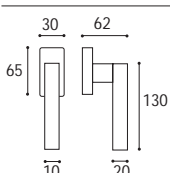

Martellina $\text{K} 7$ con placca rettangolare
e impugnatura maniglia
Window handle $\text{K} 7$ with rectangular plate

Cod. 153 CC 58 RQ
€ 25,30

Cod. 153 CS 58 RQ
€ 25,30

Cod. 153 CL 58 RQ
€ 25,30

Cod. 153 NO 58 RQ
€ 25,30