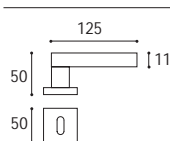

Bronzo scuro  
Dark bronze

Oro opaco  
Gold matt

Maniglia con rosetta e bocchetta quadrata  
Door handle with square rosette and key hole

Cod. 195 BS 16 50 RQ  
€ 54,10

Cod. 195 OO 16 50 RQ  
€ 54,10

Maniglia con rosetta e bocchetta quadrata **yale**  
Door handle with square rosette and key hole **yale**