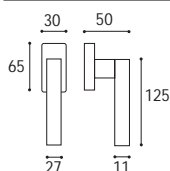

Maniglia per finestra DK K 7 x 40 rosetta rettangolare
Window handle DK K 7 x 40 rectangular rose

Cod. 195 CS 35 RQ
€ 32,50

Cod. 195 NO 35 RQ
€ 32,50