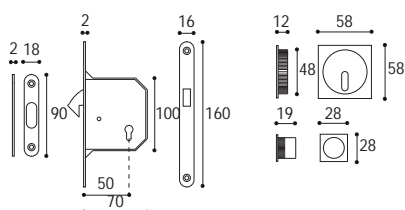

CARATTERISTICHE TECNICHE

- Facilità di montaggio
- Nessuna sporgenza porta
- Gancio serratura con rientro automatico in emergenza
- Ampia gamma di finiture
- Corpo serratura monoblocco pressofuso
- Corpo serratura chiusura ermetica

TECHNICAL INFORMATIONS

- Easy to assemble
- No projection on the door panel
- Lock hook with automatic release in case of emergency
- Various finishings available
- Die-casting monobloc lock central part
- lock central part with hermetic seal