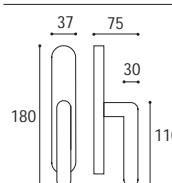

Cod. 123 PV 19  
€ 108,00

Maniglia con rosetta e bocchetta **yale** ovale  
Door handle with oval rosette and key hole **yale**

Cod. 123 CS 20  
€ 79,00

Cod. 123 CL 20  
€ 79,00

Cod. 123 PV 20  
€ 108,00

Cremonese EZ con impugnatura maniglia  
Window handle EZ