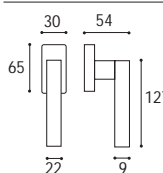

Maniglia per finestra DK K 7 x 40 rosetta rettangolare
Window handle DK K 7 x 40 rectangular rose

Cod. 165 BS 35 RQ
€ 24,40

Cod. 165 OO 35 RQ
€ 24,40