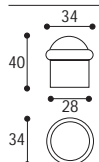

DERBY
Pomello fermaporta
con vite e tassello
DERBY
Doorstop knob
with screw and plug

Cod. 13 CS 64 DE
€ 9,60

Cod. 13 CL 64 DE
€ 9,60

Cod. 13 OL 64 DE
€ 8,30

Cod. 13 NL 64 DE
€ 11,50