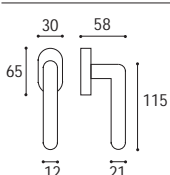

Maniglia con rosetta e bocchetta yale
Door handle with rosette and key hole yale

Cod. 52 CS 17
€ 32,20

Cod. 52 CL 17
€ 32,20

Cod. 52 OL 17
€ 32,10

Cod. 52 OG 17
€ 32,10