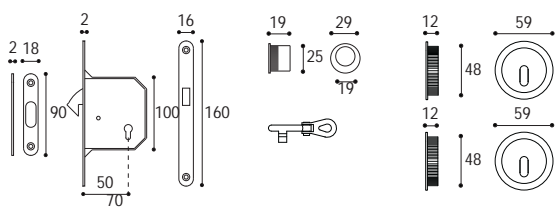

CARATTERISTICHE TECNICHE

- Facilità di montaggio
- Nessuna sporgenza porta
- Gancio serratura con rientro automatico in emergenza
- Ampia gamma di finiture
- Corpo serratura monoblocco pressofuso
- Corpo serratura chiusura ermetica

TECHNICAL INFORMATIONS

- Easy to assemble
- No projection on the door panel
- Lock hook with automatic release in case of emergency
- Various finishings available
- Die-casting monobloc lock central part
- lock central part with hermetic seal