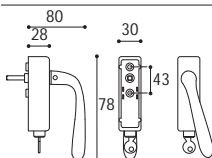

Placca mm 85 **yale**
Plate mm 85 cylinder key hole

Cod. 36 CS 03
€ 11,90

Cod. 36 CL 03
€ 11,90

Cod. 36 OL 03
€ 10,10

Placca mm 90
Plate mm 90 key hole

Cod. 36 CS 01
€ 11,90

Cod. 36 CL 01
€ 11,90

Cod. 36 OL 01
€ 10,10

Placca mm 70
Plate mm 70 key hole

Cod. 36 CS 02
€ 11,90

Cod. 36 CL 02
€ 11,90

Cod. 36 OL 02
€ 10,10

A richiesta qualsiasi tipo di impugnatura può essere montata su placca stretta.

On request any type of door handle can be provided with small plate shown in the picture, without surcharge.