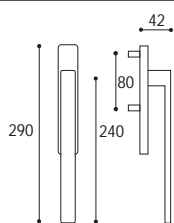

Maniglione singolo K 10 con conchiglia
Single pull handle for sliding door K 10 with closed plate

Cod. 58 CS 39 165 CB
€ 162,20