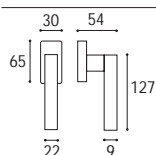

Maniglia per finestra DK $\text{k} 7 \times 40$ rosetta rettangolare
Window handle DK $\text{k} 7 \times 40$ rectangular rose

Cod. 165 CC 35 RQ
€ 24,40

Cod. 165 CS 35 RQ
€ 24,40

Cod. 165 CL 35 RQ
€ 24,40