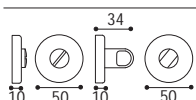

Nottolino wc completo su rosetta DERBY Ø 50 x 10 - k 6
Complete wc set on rose DERBY Ø 50 x 10 - k 6

Cod. 12 CS 86 111
€ 21,40

Cod. 12 CL 86 111
€ 21,40

Cod. 12 OL 86 111
€ 18,10

Cod. 12 OG 86 111
€ 18,10