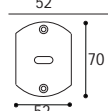

D - Foro per limitatore di apertura
Door stopper

Cod. 04 CS 56 LM
€ 3,90

Cod. 04 CL 56 LM
€ 3,90

Cod. 04 OL 56 LM
€ 3,20

Cod. 04 OG 56 LM
€ 3,20