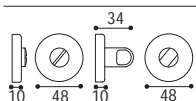

Nottolino wc completo su rosetta DERBY Ø 48 - k 6
Complete wc set on rose DERBY Ø 48 - k 6

Cod. 12 CS 86 98
€ 21,40

Cod. 12 CL 86 98
€ 21,40

Cod. 12 OL 86 98
€ 18,10

Cod. 12 OG 86 98
€ 18,10