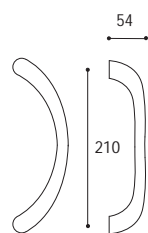

M.10

Maniglione singolo
Door pull handle

Cod. 116 CS 43
€ 47,70

Cod. 116 CL 43
€ 47,70

Cod. 116 PV 43
€ 70,70

Cod. 116 IP 43
€ 70,70

Maniglione accoppiato
Back to back pull handles

Cod. 116 CS 43 LE
€ 95,20

Cod. 116 CL 43 LE
€ 95,20

Cod. 116 PV 43 LE
€ 141,20

Cod. 116 IP 43 LE
€ 141,20