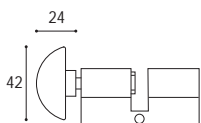

Foro Ø 8 con grano

Materiale: Zircal
Material: Zircal

Cromo satinato
Satined chrome

Cromo lucido
Polished chrome

Oro lucido
Polished gold

Oro satinato
Satined gold

Bronzo graffiato
Scratched bronze

Nero opaco
Black matt

Nottolino
MEZZALUNA
per cilindro Ø 8
Half moon knob
for cylinder Ø 8

Cod. 12 CS 83
€ 9,30

Cod. 12 CL 83
€ 9,30

Cod. 12 OL 83
€ 9,50

Cod. 12 OS 83
€ 9,50

Cod. 12 OG 83
€ 9,50

Cod. 12 NO 83
€ 9,30

Nottolino rettangolare
ENGEL
per cilindro Ø 8
Rectangular knob
for cylinder Ø 8

Cod. 178 CS 83
€ 9,30

Cod. 178 CL 83
€ 9,30

Cod. 178 OL 83
€ 9,50

Cod. 178 OS 83
€ 9,50

Cod. 178 OG 83
€ 9,50

Cod. 178 NO 83
€ 9,30

Nottolino
ECCENTRICO
per cilindro Ø 8
Eccentric knob
for cylinder Ø 8

Cod. 16 CS 83 EC
€ 9,30

Cod. 16 CL 83 EC
€ 9,30

Cod. 16 OL 83 EC
€ 9,50