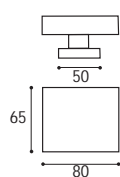

POMOLO RETTANGOLARE

GALÀ

POMOLO QUADRATO

Materiale: Zircal
Material: Zircal

Cromo satinato
Satinated chrome

FENIX - Pomolo singolo rettangolare mm. 65 x 80 centro porta su rosetta quadrata mm. 50 x 50
FENIX - Rectangular knob mm. 65 x 80 fixed on square rose mm. 50 x 50

Cod. 01 CS 50 RQ 50
€ 22,00

FENIX - Pomolo accoppiato rettangolare mm. 65 x 80 k 8 su rosetta quadrata mm. 50 x 50
FENIX - Rectangular pair of knobs mm. 65 x 80 k 8 on square rose mm. 50 x 50

Cod. 01 CS 50 AC RQ 50
€ 43,90

Materiale: Ottone
Material: Brass

GALÀ - Pomolo singolo quadrato mm. 60 x 60 centro porta su rosetta quadrata mm. 50 x 50
GALÀ - Square knob mm. 60 x 60 fixed on square rose mm. 50 x 50

Cod. 114 CS 50 RQ 50
€ 41,00

GALÀ - Pomolo accoppiato quadrato mm. 60 x 60 k 8 su rosetta quadrata mm. 50 x 50
GALÀ - Square pair of knobs mm. 60 x 60 k 8 on square rose mm. 50 x 50

Cod. 114 CS 50 AC RQ 50
€ 81,90