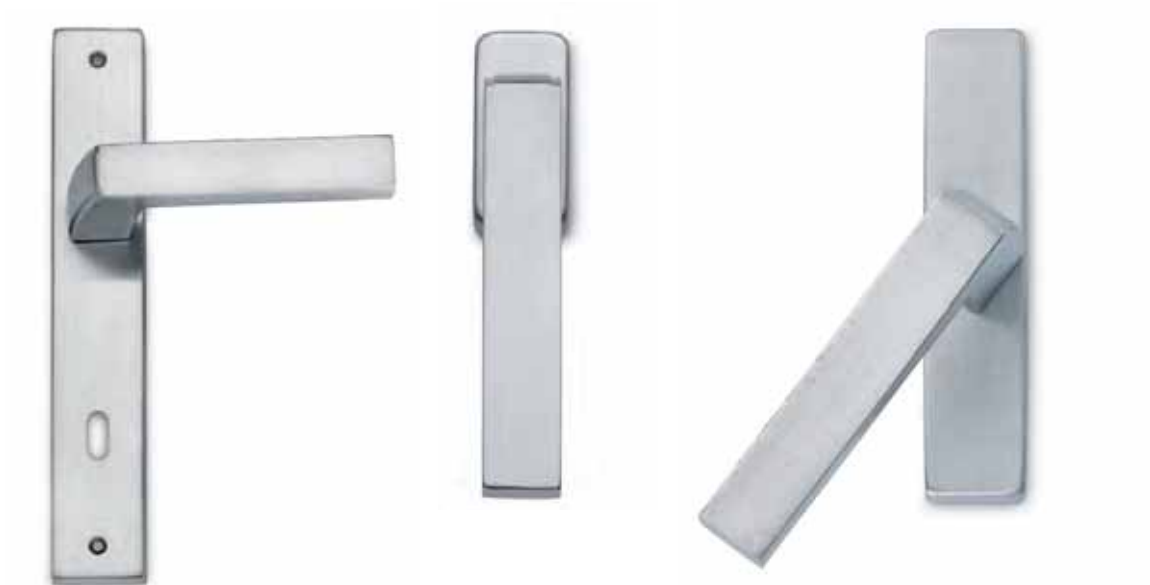

Maniglia con placca
Door handle with plate

Maniglia per finestra DK
Window handle DK

Cremonese EZ
Window handle EZ

Materiale: Zircal
Material: Zircal

Cromo satinato
Satinated chrome

Cromo lucido
Polished chrome

	Maniglia con placca rettangolare k 8 x 90 Door handle with rectangular plate k 8 x 90	Cod. 111 CS 01 RQ € 72,00	
	Maniglia con placca rettangolare k 8 x 85 yale Door handle with rectangular plate k 8 x 85 yale	Cod. 111 CS 03 RQ € 72,00	
	Maniglia con rosetta e bocchetta quadrata Door handle with square rosette and key hole	Cod. 111 CS 16 RQ 50 € 72,00	Cod. 111 CL 16 RQ 50 € 72,00
	Maniglia con rosetta e bocchetta quadrata yale Door handle with square rosette and key hole yale	Cod. 111 CS 17 RQ 50 € 72,00	Cod. 111 CL 17 RQ 50 € 72,00
	Maniglia con rosetta e bocchetta rettangolare Door handle with rectangular rosette and key hole	Cod. 111 CS 16 RR € 72,00	Cod. 111 CL 16 RR € 72,00
	Maniglia con rosetta e bocchetta yale rettangolare Door handle with rectangular rosette and key hole yale	Cod. 111 CS 17 RR € 72,00	Cod. 111 CL 17 RR € 72,00
	Cremonese EZ con placca rettangolare e impugnatura maniglia Window handle EZ with rectangular plate	Cod. 111 CS 59 RQ € 34,10	Cod. 111 CL 59 RQ € 34,10
	Cremonese EZ+7 con placca rettangolare e impugnatura maniglia Window handle EZ+7 with rectangular plate	Cod. 111 CS 60 RQ € 34,10	Cod. 111 CL 60 RQ € 34,10
	Martellina k 7 con placca rettangolare e impugnatura maniglia Window handle k 7 with rectangular plate	Cod. 111 CS 58 RQ € 34,10	Cod. 111 CL 58 RQ € 34,10
	Maniglia per finestra DK k 7 x 40 rosetta rettangolare Window handle DK k 7 x 40 rectangular rose	Cod. 111 CS 35 RQ € 34,10	Cod. 111 CL 35 RQ € 34,10

Su richiesta disponibile anche con: • Placca ovale • Rosetta tonda • Rosetta ovale
Available on request with: • Oval plate • Round rose • Oval rose