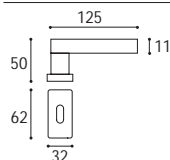

Maniglia con rosetta e bocchetta quadrata **yale**  
Door handle with square rosette and key hole **yale**

Cod. 195 CS 17 50 RQ  
€ 54,10

Cod. 195 NO 17 50 RQ  
€ 54,10

Maniglia con rosetta e bocchetta rettangolare  
Door handle with rectangular rosette and key hole