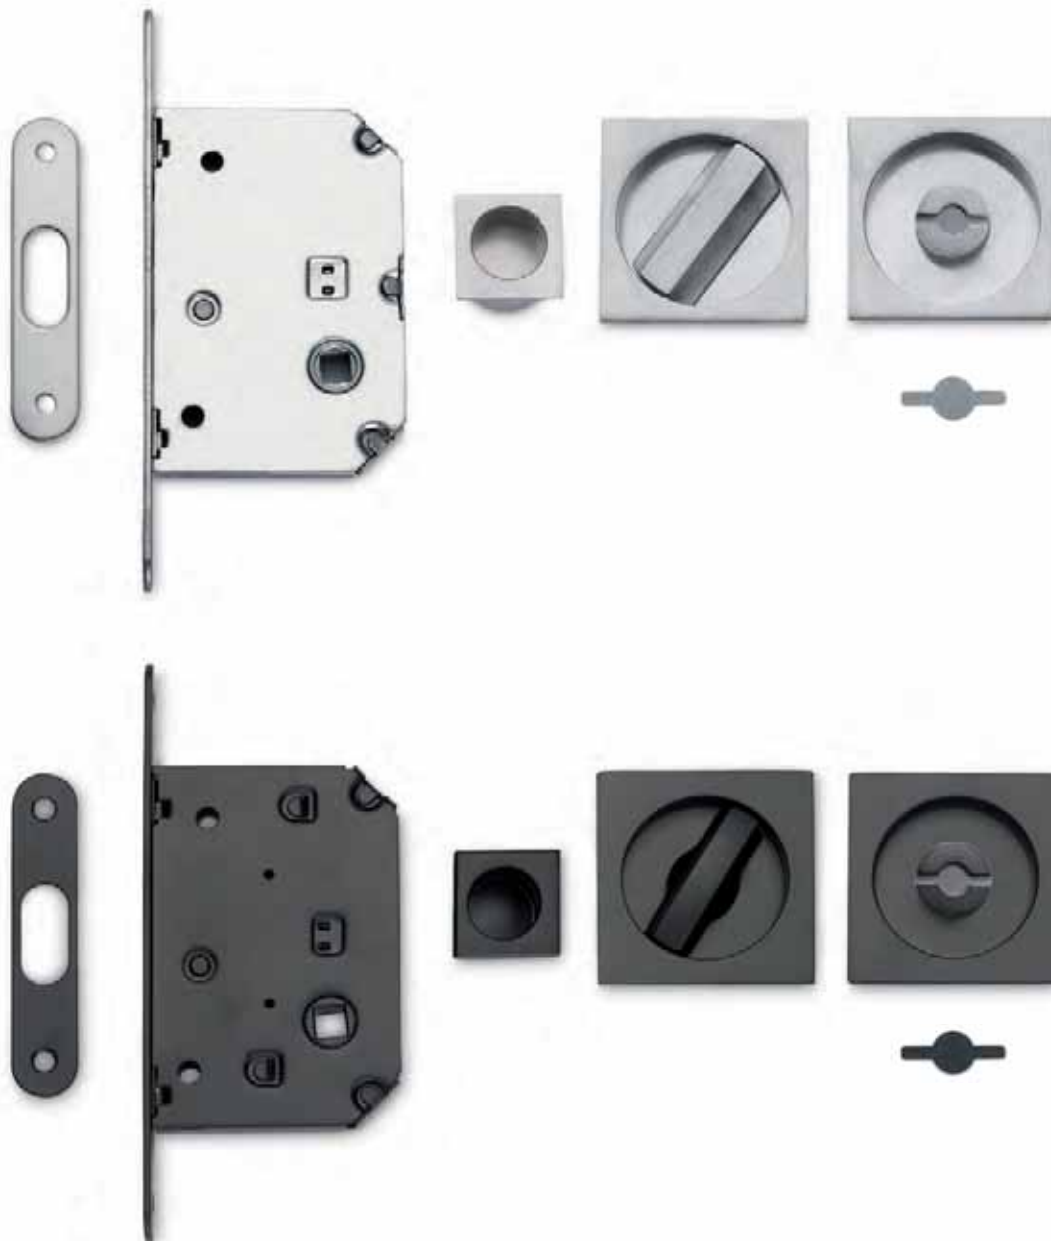

Materiale: Zircal
Material: Zircal

Cromo satinato
Satinated chrome

Cromo lucido
Polished chrome

Nero opaco
Black matt

Bianco opaco
White matt

Grigio grafite
Gray graphite

KIT 3C PITAGORA con nottolino:
2 incasso mm 48 con nottolino
1 trascinatore, 1 serratura e contropiastra
KIT 3C PITAGORA
for sliding door with lock for bathroom

Cod. 98 CS 3C
€ 82,20

Cod. 98 CL 3C
€ 82,20

Cod. 98 NO 3C
€ 82,20

Cod. 98 BI 3C
€ 82,20

Cod. 98 GG 3C
€ 82,20

KIT 3C PITAGORA con nottolino
senza serratura
KIT 3C PITAGORA for sliding door
without lock

Cod. 98 CS 3C SS
€ 58,80

Cod. 98 CL 3C SS
€ 58,80

Cod. 98 NO 3C SS
€ 58,80

Cod. 98 BI 3C SS
€ 58,80

Cod. 98 GG 3C SS
€ 58,80