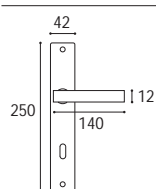

Maniglia con placca rettangolare $\text{K} 8 \times 90$
Door handle with rectangular plate $\text{K} 8 \times 90$

Cod. 178 CC 01 RQ
€ 45,00

Cod. 178 CS 01 RQ
€ 45,00