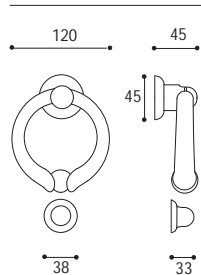

Battente
Door-knocker

Cod. 22 CS 41
€ 60,90

Cod. 22 PV 41
€ 116,40

Cod. 22 BA 41
€ 60,90