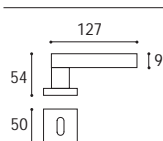

Materiale: Zircal  
Material: Zircal

Bronzo scuro  
Dark bronze

Oro opaco  
Gold matt

Maniglia con rosetta e bocchetta quadrata  
Door handle with square rosette and key hole

Cod. 165 BS 16 50 RQ  
€ 35,10