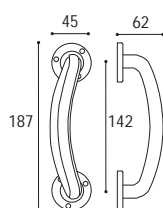

Ottone lucido verniciato	Cod. 1369 OL 43	€ 72,50
Ottone naturale spazzolato	Cod. 1369 ON 43	€ 72,50
Ottone anticato	Cod. 1369 OA 43	€ 72,50
Ottone graffiato verniciato	Cod. 1369 OG 43	€ 72,50
Ottone naturale burattato old	Cod. 1369 OV 43	€ 72,50
Ottone brunito antico	Cod. 1369 BA 43	€ 80,30
Ottone yesterday	Cod. 1369 OY 43	€ 80,30
Ottone cromato satinato	Cod. 1369 CS 43	€ 80,30
Ottone cromato lucido	Cod. 1369 CL 43	€ 80,30
Ottone brunito forgiato	Cod. 1369 BF 43	€ 80,30