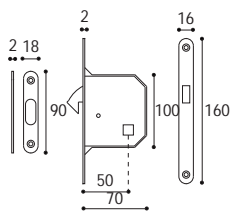

CARATTERISTICHE TECNICHE

- Facilità di montaggio con vite in testa
- Nessuna sporgenza porta
- Gancio serratura con rientro automatico in emergenza
- Ampia gamma di finiture
- Corpo serratura monoblocco pressofuso
- Corpo serratura chiusura ermetica

TECHNICAL INFORMATIONS

- Easy to assemble, with screw on top
- No projection on the door panel
- Lock hook with automatic release in case of emergency
- Various finishings available
- Die-casting monobloc lock central part
- lock central part with hermetic seal