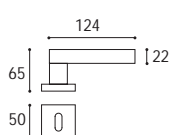

Cod. 114 CC 01 RQ  
**€ 79,40**

Maniglia con placca rettangolare  $\text{K} 8 \times 85$  **yale**  
Door handle with rectangular plate  $\text{K} 8 \times 85$  **yale**

Cod. 114 CC 03 RQ  
**€ 79,40**

Maniglia con rosetta e bocchetta quadrata  
Door handle with square rosette and key hole