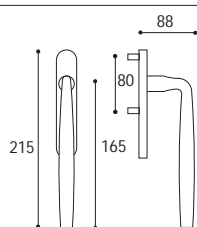

Maniglione singolo k 10 con conchiglia
Single pull handle for sliding door k 10 with closed plate

Cod. 58 CS 39 CT
€ 113,00

Cod. 58 CL 39 CT
€ 113,00

Cod. 58 OL 39 CT
€ 112,80

Maniglione doppio accoppiato k 10 yale
Back to back pull handles for sliding doors k 10, cylinder hole

Cod. 58 CS 40 CT
€ 225,90

Cod. 58 CL 40 CT
€ 225,90

Cod. 58 OL 40 CT
€ 225,50

Con meccanismo in metallo
With metallic mechanism