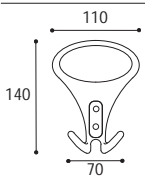

DIVA - Portabito
DIVA - Coat-hook

Cod. 22 CS 95
€ 14,50

Cod. 22 CL 95
€ 14,50

Cod. 22 OL 95
€ 14,50

Cod. 22 NL 95
€ 14,50

Cod. 22 BA 95
€ 14,50

Cod. 22 NO 95
€ 14,50