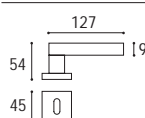

Cromo lucido  
Polished chrome

Maniglia con placca rettangolare  $\text{k} 8 \times 90$   
Door handle with rectangular plate  $\text{k} 8 \times 90$

Cod. 165 CC 01 RQ  
€ 45,00

Cod. 165 CS 01 RQ  
€ 45,00