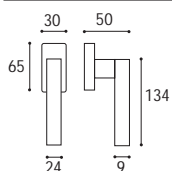

Maniglia per finestra DK k 7 x 40 rosetta rettangolare
Window handle DK k 7 x 40 rectangular rose

Cod. 192 BS 35 RQ
€ 29,10