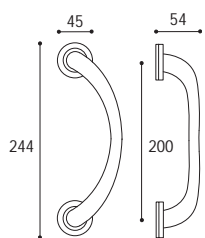

Maniglione singolo  
Door pull handle

Cod. 23 CS 43  
€ 45,70

Cod. 23 CL 43  
€ 45,70

Cod. 23 OL 43  
€ 64,00

Cod. 23 BA 43  
€ 45,70

■ MANIGLIONE SU PLACCA OVALE

Materiale: Zircal  
Material: Zircal

Cromo satinato  
Satined chrome