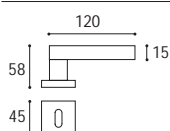

Cod. 01 CC 01 RQ  
**€ 54,70**

Maniglia con placca rettangolare  $\text{K} 8 \times 85$  **yale**  
Door handle with rectangular plate  $\text{K} 8 \times 85$  **yale**

Cod. 01 CC 03 RQ  
**€ 54,70**

Maniglia con rosetta e bocchetta quadrata  
Door handle with square rosette and key hole