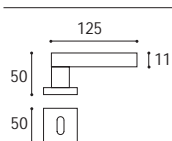

Maniglia con rosetta e bocchetta quadrata
Door handle with square rosette and key hole

Cod. 195 OL 16 50 RQ
€ 62,30

Cod. 195 OS 16 50 RQ
€ 62,30

Maniglia con rosetta e bocchetta quadrata **yale**
Door handle with square rosette and key hole **yale**

Cod. 195 OL 17 50 RQ
€ 62,30

Cod. 195 OS 17 50 RQ
€ 62,30