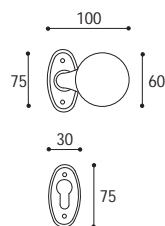

Maniglia con placca K 8 x 85 yale
Door handle with plate K 8 x 85 yale

Cod. 41 CS 03
€ 73,10

Cod. 41 OL 03
€ 73,40

Cod. 41 OG 03
€ 73,40

Maniglia con placca K 8 x 70
Door handle with plate K 8 x 70

Cod. 41 CS 02
€ 73,10

Cod. 41 OL 02
€ 73,40

Cod. 41 OG 02
€ 73,40

Maniglia con rosetta e bocchetta ovale viti in vista
Door handle with oval rosette and key hole

Cod. 41 CS 22
€ 73,10

Cod. 41 OL 22
€ 73,40

Cod. 41 OG 22
€ 73,40

Maniglia con rosetta e bocchetta yale ovale viti in vista
Door handle with oval rosette and key hole yale

Cod. 41 CS 23
€ 73,10

Cod. 41 OL 23
€ 73,40

Cod. 41 OG 23
€ 73,40