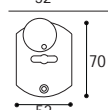

C - Foro doppia mappa e copriforo
Double map hole and closer

Cod. 04 CS 57 DM
€ 6,00

Cod. 04 CL 57 DM
€ 7,10

Cod. 04 OL 57 DM
€ 5,40

Cod. 04 OG 57 DM
€ 5,40