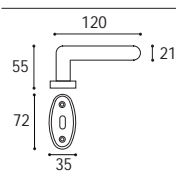

Maniglia con rosetta e bocchetta ovale v.v.
Door handle with oval rosette and key hole

Cod. 182 OL 22
€ 66,00

Maniglia con rosetta e bocchetta **yale** ovale v.v.
Door handle with oval rosette and key hole **yale** ovale v.v.

Cod. 182 OL 23
€ 66,00