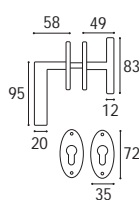

BILANCINO k7 SU ROSETTA E BOCCHETTA OVALE V.V.

1365 - Bilancino rosetta e bocchetta ovale v.v.

Ottone lucido verniciato	Cod. 1365 OL 109 33	€ 37,20
Ottone naturale spazzolato	Cod. 1365 ON 109 33	€ 37,20
Ottone anticato	Cod. 1365 OA 109 33	€ 37,20
Ottone graffiato verniciato	Cod. 1365 OG 109 33	€ 37,20
Ottone naturale burattato old	Cod. 1365 OV 109 33	€ 37,20
Ottone brunito antico	Cod. 1365 BA 109 33	€ 41,00
Ottone yesterday	Cod. 1365 OY 109 33	€ 41,00
Ottone cromato satinato	Cod. 1365 CS 109 33	€ 41,00
Ottone cromato lucido	Cod. 1365 CL 109 33	€ 41,00

1365 - Bilancino rosetta e bocchetta ovale yale v.v.

Ottone lucido verniciato	Cod. 1365 OL 110 33	€ 37,20
Ottone naturale spazzolato	Cod. 1365 ON 110 33	€ 37,20
Ottone anticato	Cod. 1365 OA 110 33	€ 37,20
Ottone graffiato verniciato	Cod. 1365 OG 110 33	€ 37,20
Ottone naturale burattato old	Cod. 1365 OV 110 33	€ 37,20
Ottone brunito antico	Cod. 1365 BA 110 33	€ 41,00
Ottone yesterday	Cod. 1365 OY 110 33	€ 41,00
Ottone cromato satinato	Cod. 1365 CS 110 33	€ 41,00
Ottone cromato lucido	Cod. 1365 CL 110 33	€ 41,00