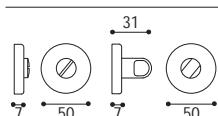

Cod. 13 OG 57 50  
€ 3,20

Bocchetta yale Ø 50 x 7  
Key hole yale escutcheon Ø 50 x 7

Cod. 13 CS 56 50  
€ 3,90

Cod. 13 CL 56 50  
€ 3,90

Cod. 13 OL 56 50  
€ 3,20

Cod. 13 OG 56 50  
€ 3,20

Nottolino wc completo su rosetta Ø 50 x 7 - K6  
Complete wc set on rose Ø 50 x 7 - K6