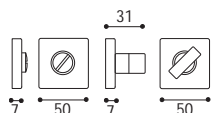

Nottolino wc completo su rosetta FENIX 50 - 50
Complete wc set on rose FENIX 50 - 50

Cod. 178 CS 86 50 RQ
€ 35,80

Cod. 178 CL 86 50 RQ
€ 35,80

Cod. 178 OL 86 50 RQ
€ 35,80

NOTTOLINO DISPONIBILE ANCHE CON 48 - AVAILABLE ON REQUEST WITH 48