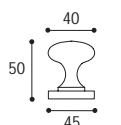

Cod. 27 PV 50 AC  
€ 113,80

Pomolo Ø 40 accoppiato k 8  
Pair of knobs Ø 40 k 8

Cod. 27 CS 94 AC  
€ 41,00

Cod. 27 CL 94 AC  
€ 41,00

Cod. 27 OL 94 AC  
€ 34,30

Cod. 27 PV 94 AC  
€ 84,70

CIPOLLA

Design Studio Sicma