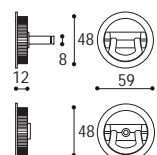

CARATTERISTICHE TECNICHE

- Facilità di montaggio con vite in testa
- Nessuna sporgenza porta
- Gancio serratura con rientro automatico in emergenza
- Ampia gamma di finiture
- Corpo serratura monoblocco pressofuso
- Corpo serratura chiusura ermetica

TECHNICAL INFORMATIONS

- Easy to assemble, with screw on top
- No projection on the door panel
- Lock hook with automatic release in case of emergency
- Various finishings available
- Die-casting monobloc lock central part
- lock central part with hermetic seal