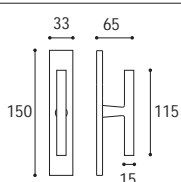

Cremonese EZ con placca rettangolare
Window handle EZ with rectangular plate

Cod. 01 CS 29 RQ
€ 26,80

Cod. 01 CL 29 RQ
€ 26,80

Cod. 01 NL 29 RQ
€ 26,80