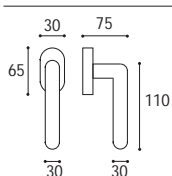

Cod. 123 CS 59  
€ 47,60

Cod. 123 CL 59  
€ 47,60

Cod. 123 PV 59  
€ 64,80

Cremonese EZ+7 con impugnatura maniglia  
Window handle EZ+7

Cod. 123 CS 60  
€ 47,60

Cod. 123 CL 60  
€ 47,60

Cod. 123 PV 60  
€ 64,80