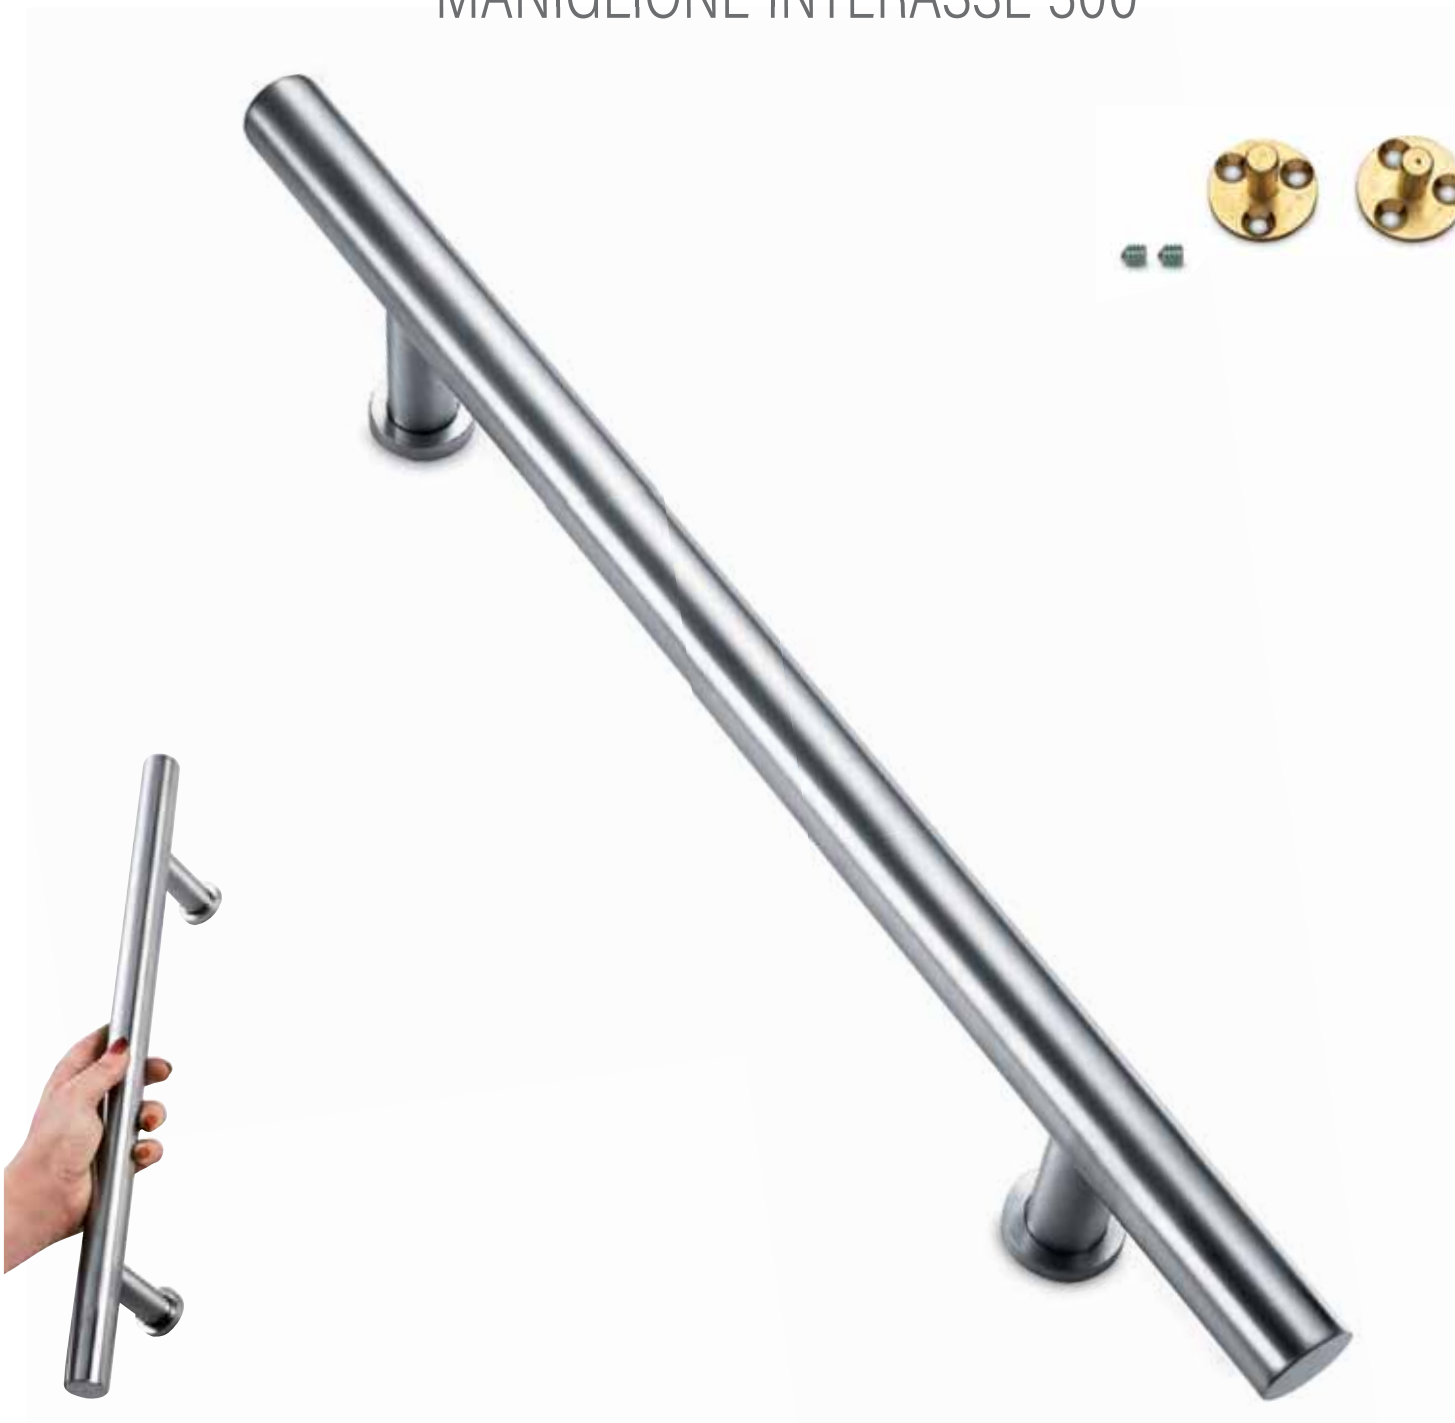

MANIGLIONE INTERASSE 300

Materiale: Zircal
Material: Zircal

Cromo satinato
Satinated chrome

Cromo lucido
Polished chrome

	Maniglione singolo Door pull handle	Cod. 163 CS 42 € 108,00	Cod. 163 CL 42 € 108,00
	Maniglione accoppiato per legno Back to back pull handles for timber doors	Cod. 163 CS 42 LE € 215,80	Cod. 163 CL 42 LE € 215,80
	Maniglione accoppiato per vetro Back to back pull handles for glass doors	Cod. 163 CS 42 VE € 215,80	Cod. 163 CL 42 VE € 215,80