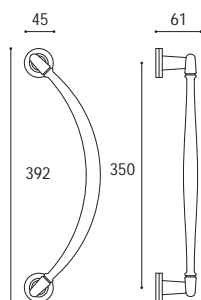

Maniglione singolo
Door pull handle

Cod. 107 CC 43
€ 102,70

Cod. 107 CS 43
€ 102,70

Cod. 107 CL 43
€ 102,70

Cod. 107 IP 43
€ 147,00