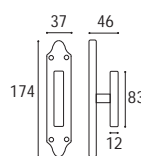

MARTELLINA k7 SU PLACCA SAGOMATA

1367 - Martellina su placca sagomata

Ottone lucido verniciato	Cod. 1367 OL 28 PLS	€ 25,10
Ottone naturale spazzolato	Cod. 1367 ON 28 PLS	€ 25,10
Ottone anticato	Cod. 1367 OA 28 PLS	€ 25,10
Ottone graffiato verniciato	Cod. 1367 OG 28 PLS	€ 25,10
Ottone naturale burattato old	Cod. 1367 OV 28 PLS	€ 25,10
Ottone brunito antico	Cod. 1367 BA 28 PLS	€ 27,50
Ottone yesterday	Cod. 1367 OY 28 PLS	€ 27,50
Ottone cromato satinato	Cod. 1367 CS 28 PLS	€ 27,50
Ottone cromato lucido	Cod. 1367 CL 28 PLS	€ 27,50