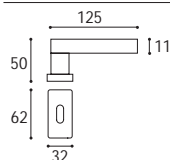

Maniglia con rosetta e bocchetta rettangolare
Door handle with rectangular rosette and key hole

Cod. 195 BS 16 RR
€ 54,10

Cod. 195 OO 16 RR
€ 54,10