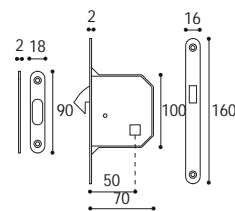

CARATTERISTICHE TECNICHE

- Facilità di montaggio con vite in testa
- Nessuna sporgenza porta
- Gancio serratura con rientro automatico in emergenza
- Ampia gamma di finiture
- Corpo serratura monoblocco pressofuso
- Corpo serratura chiusura ermetica

TECHNICAL INFORMATIONS

- Easy to assemble, with screw on top
- No projection on the door panel
- Lock hook with automatic release in case of emergency
- Various finishings available
- Die-casting monobloc lock central part
- lock central part with hermetic seal