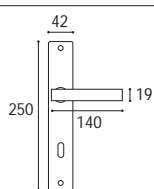

Maniglia con placca rettangolare $\text{K} 8 \times 90$
Door handle with rectangular plate $\text{K} 8 \times 90$

Cod. 183 CS 01 RQ
€ 59,90