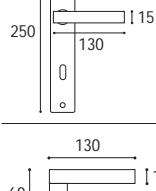

Maniglia con placca rettangolare  $\text{K} 8 \times 90$   
Door handle with rectangular plate  $\text{K} 8 \times 90$

Cod. 127 CC 01 RQ  
**€ 67,10**

Maniglia con placca rettangolare  $\text{K} 8 \times 85$  *yale*  
Door handle with rectangular plate  $\text{K} 8 \times 85$  *yale*