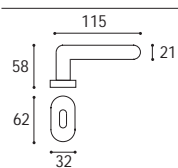

Maniglia con placca K 8 x 70
Door handle with plate K 8 x 70

Cod. 52 CS 02
€ 32,20

Cod. 52 CL 02
€ 32,20

Cod. 52 OL 02
€ 32,10

Cod. 52 OG 02
€ 32,10