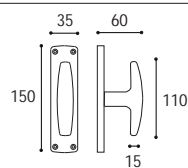

Cremonese EZ
Window handle EZ

Cod. 05 BR 29
€ 8,80

Cod. 05 AG 29
€ 8,80

Cremonese EZ+7
Window handle EZ+7

Cod. 05 BR 30
€ 8,80

Cod. 05 AG 30
€ 8,80

Martellina k 7
Window handle k 7

Cod. 05 BR 28
€ 8,80

Cod. 05 AG 28
€ 8,80