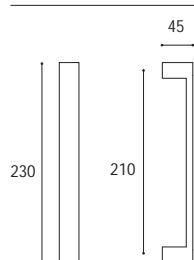

Maniglione diritto singolo interasse 210 mm compreso di fissaggi
Single pull handle mm 210 single fixing screws included

Cod. 132 CS 42
€ 43,20

Cod. 132 CL 42
€ 43,20

Cod. 132 GG 42
€ 43,20

Maniglione diritto accoppiato per legno interasse 210 mm compreso di fissaggi
Back to back pull handles mm 210 for wood fixing screws included

Cod. 132 CS 42 LE
€ 86,30

Cod. 132 CL 42 LE
€ 86,30

Cod. 132 GG 42 LE
€ 86,30

Maniglione diritto accoppiato per vetro interasse 210 mm compreso di fissaggi
Back to back pull handles mm 210 for glass fixing screws included

Cod. 132 CS 42 VE
€ 86,30

Cod. 132 CL 42 VE
€ 86,30

Cod. 132 GG 42 VE
€ 86,30

M.6