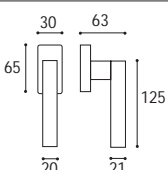

Maniglia per finestra DK $\text{K} 7 \times 40$ rosetta rettangolare
Window handle DK $\text{K} 7 \times 40$ rectangular rose

Cod. 175 CS 35 RQ
€ 24,40

Cod. 175 CL 35 RQ
€ 24,40