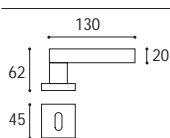

Maniglia con rosetta e bocchetta quadrata  
Door handle with square rosette and key hole

Cod. 153 CC 16 RQ  
€ 46,20

Cod. 153 CS 16 RQ  
€ 46,20

Cod. 153 CL 16 RQ  
€ 46,20

Cod. 153 NO 16 RQ  
€ 46,20

Maniglia con rosetta e bocchetta quadrata **yale**  
Door handle with square rosette and key hole **yale**