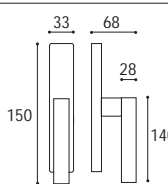

Cremonese EZ con placca rettangolare
e impugnatura maniglia
Window handle EZ with rectangular plate

Cod. 183 CS 59 RQ
€ 32,50

Cod. 183 CL 59 RQ
€ 32,50

Cod. 183 NO 59 RQ
€ 32,50