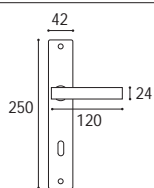

Maniglia per finestra DK  
Window handle DK

Cremonese EZ  
Window handle EZ

Materiale: Zircal  
Material: Zircal

Cromo satinato  
Satinated chrome

Cromo lucido  
Polished chrome

Maniglia con placca rettangolare  $\text{K} 8 \times 90$   
Door handle with rectangular plate  $\text{K} 8 \times 90$