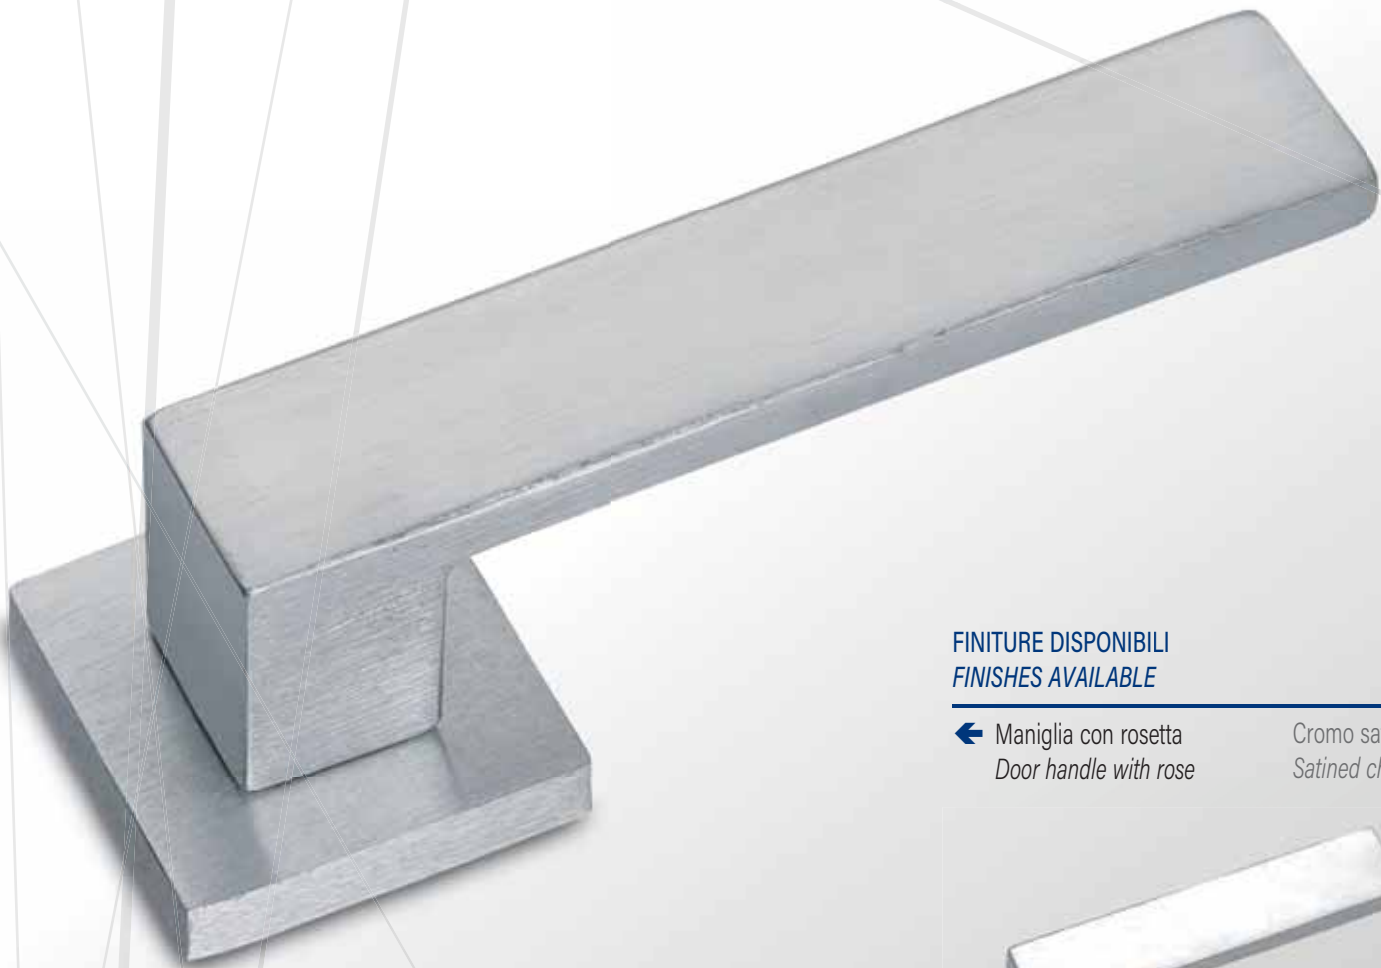

SERIE H4

FINITURE DISPONIBILI FINISHES AVAILABLE

← Maniglia con rosetta
Door handle with rose

Cromo satinato
Satinated chrome