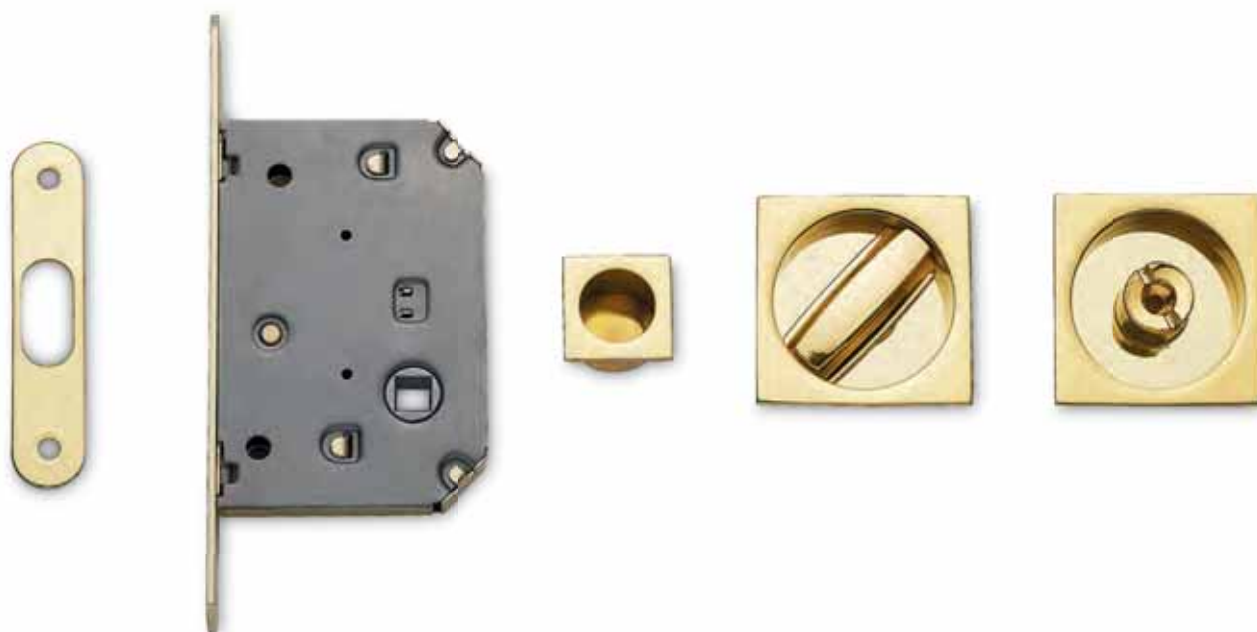

 Oro lucido  
Polished gold

 Oro satinato  
Satinated gold

	Maniglione diritto singolo interasse 210 mm compreso di fissaggi <i>Single pull handle mm 210 single fixing screws included</i>	Cod. 132 OL 42 <b>€ 86,20</b>	Cod. 132 OS 42 <b>€ 86,20</b>
	Maniglione diritto accoppiato per legno interasse 210 mm compreso di fissaggi <i>Back to back pull handles mm 210 for wood fixing screws included</i>	Cod. 132 OL 42 LE <b>€ 172,40</b>	Cod. 132 OS 42 LE <b>€ 172,40</b>
	Maniglione diritto accoppiato per vetro interasse 210 mm compreso di fissaggi <i>Back to back pull handles mm 210 for glass fixing screws included</i>	Cod. 132 OL 42 VE <b>€ 172,40</b>	Cod. 132 OS 42 VE <b>€ 172,40</b>

M.6 

MANIGLIONE PER ALZANTE SCORREVOLE

Materiale: Zircal  
Material: Zircal

Oro lucido  
Polished gold

Maniglione singolo K 10 con conchiglia  
Single pull handle for sliding door K 10 with closed plate

Cod. 58 OL 39 165  
**€ 125,30**

Maniglione doppio accoppiato K 10 yale  
Pair of pull handles for sliding doors K 10, cylinder hole

Cod. 58 OL 40 165  
**€ 250,50**

Con meccanismo in metallo  
With metallic mechanism

Materiale: Ottone  
Material: Brass

### CARATTERISTICHE TECNICHE

- Facilità di montaggio con vite in testa
- Nessuna sporgenza porta
- Gancio serratura con rientro automatico in emergenza
- Ampia gamma di finiture
- Corpo serratura monoblocco pressofuso
- Corpo serratura chiusura ermetica