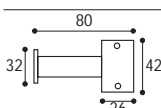

GALAXY - Supporto corrimano
GALAXY - Handrail support

Cod. 184 CS 48
€ 9,70

Cod. 184 OL 48
€ 9,70

Cod. 184 OG 48
€ 9,70

Cod. 184 NO 48
€ 9,70

Cod. 184 BI 48
€ 9,70