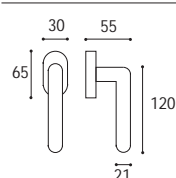

Maniglia per finestra DK $\text{K} 7 \times 40$
Window handle DK $\text{K} 7 \times 40$

Cod. 182 OL 35
€ 41,20