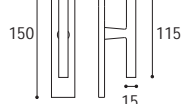

Cremonese EZ+7 con placca rettangolare
Window handle EZ+7 with rectangular plate

Cod. 01 CC 30 RQ
€ 26,80