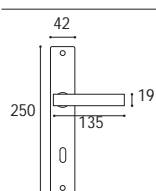

Maniglia con placca rettangolare $\mathbb{K}$ 8 x 90
Door handle with rectangular plate $\mathbb{K}$ 8 x 90

Cod. 174 CS 01 RQ
€ 59,90

Maniglia con placca rettangolare $\mathbb{K}$ 8 x 85 **yale**
Door handle with rectangular plate $\mathbb{K}$ 8 x 85 **yale**

Cod. 174 CS 03 RQ
€ 59,90