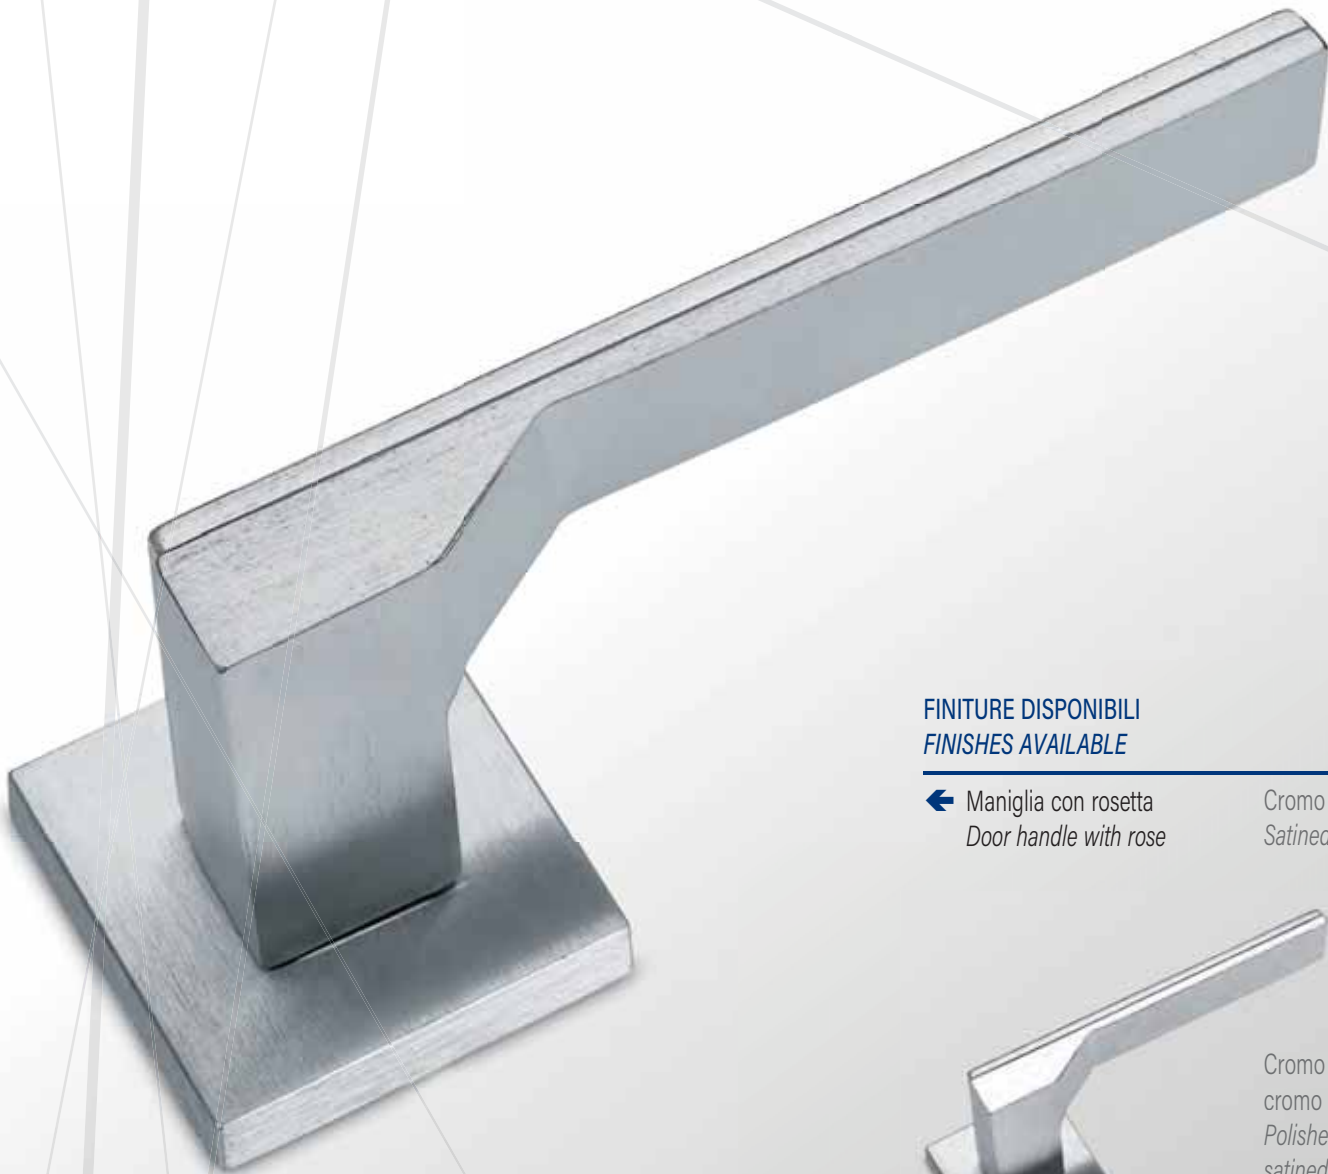

SERIE TIFFANIS

FINITURE DISPONIBILI FINISHES AVAILABLE

← Maniglia con rosetta
Door handle with rose

Cromo satinato
Satinated chrome