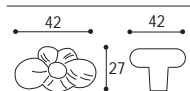

PRIMULA
Pomolino per mobile Ø 42
Furniture handle Ø 42

Cod. K3 CS 42
€ 9,50

Cod. K3 CL 42
€ 9,50

Cod. K3 OZ 42
€ 9,50

Cod. K3 NL 42
€ 9,50

Cod. K3 OY 42
€ 9,50