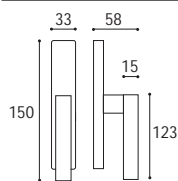

Cremonese EZ con placca rettangolare
e impugnatura maniglia
Window handle EZ with rectangular plate
and handle grip

Cod. 121 CS 59 RQ
€ 26,80

Cod. 121 CL 59 RQ
€ 26,80

Cremonese EZ+7 con placca rettangolare
e impugnatura maniglia
Window handle EZ+7 with rectangular plate
and handle grip

Cod. 121 CS 60 RQ
€ 26,80

Cod. 121 CL 60 RQ
€ 26,80

Martellina $\text{K} 7$ con placca rettangolare
e impugnatura maniglia
Window handle $\text{K} 7$ with rectangular plate
and handle grip

Cod. 121 CS 58 RQ
€ 26,80

Cod. 121 CL 58 RQ
€ 26,80