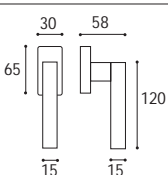

Maniglia per finestra DK $\text{K} 7 \times 40$ rosetta rettangolare
Window handle DK $\text{K} 7 \times 40$ rectangular rose

Cod. 01 CS 35 RQ
€ 26,80

Cod. 01 CL 35 RQ
€ 26,80

Cod. 01 NL 35 RQ
€ 26,80

Su richiesta disponibile anche con: • Placca ovale • Rosetta tonda • Rosetta ovale
Available on request with: • Oval plate • Round rose • Oval rose