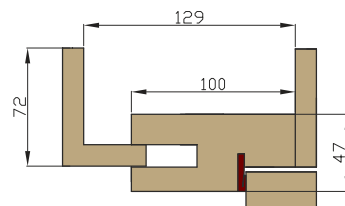

Dent Blanche B.0.U

Gran Paradiso G.0.U

AVANT D'ACHETER DES PORTES

Huisserie réglable

Plage de réglage "A" : 70 mm -85 mm

Plage de réglage "B" : 86 mm -99 mm

Plage de réglage "C" : 100 mm -129 mm

Plage de réglage "D" : 120 mm -149 mm

Huisserie fixe

coupe 57 x 70 mm

coupe 57 x 100 mm

coupe 57 x 120 mm

Sens d'ouverture (simple vantail)

porte gauche

porte droite

Portes sans feuillure - Huisserie fixe