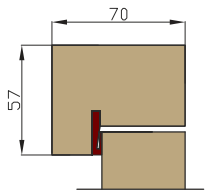

Plage de réglage "E" : 150 mm -179 mm

Plage de réglage "F" : 180 mm -209 mm

Plage de réglage "G" : 200 mm -229 mm

Plage de réglage "H" : 230 mm - 259 mm

Plage de réglage "I" : 260 mm -289 mm

Plage de réglage "J" : 280 mm -309 mm

Huisserie fixe

coupe 57 x 70 mm

coupe 57 x 100 mm

coupe 57 x 120 mm

Sens d'ouverture (simple vantail)

porte gauche

porte droite

Portes sans feuillure - Huisserie fixe