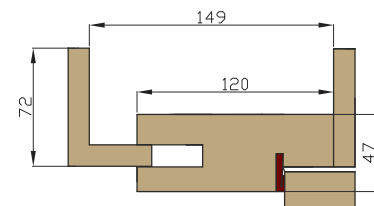

Dent Blanche B.0.U

Gran Paradiso G.0.U

AVANT D'ACHETER DES PORTES

Huisserie réglable

Plage de réglage "A" : 70 mm -85 mm

Plage de réglage "B" : 86 mm -99 mm

Plage de réglage "C" : 100 mm -129 mm

Plage de réglage "D" : 120 mm -149 mm

Huisserie fixe

coupe 57 x 70 mm

coupe 57 x 100 mm

coupe 57 x 120 mm

Sens d'ouverture (simple vantail)

porte gauche

porte droite

Portes sans feuillure - Huisserie fixe