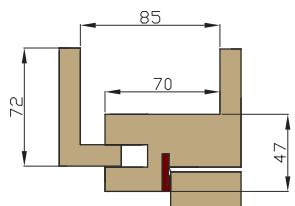

Dent Blanche B.0.U

Gran Paradiso G.0.U

AVANT D'ACHETER DES PORTES

Huisserie réglable

Plage de réglage "A" : 70 mm -85 mm

Plage de réglage "B" : 86 mm -99 mm

Plage de réglage "C" : 100 mm -129 mm

Plage de réglage "D" : 120 mm -149 mm

Huisserie fixe

coupe 57 x 70 mm

coupe 57 x 100 mm

coupe 57 x 120 mm

Sens d'ouverture (simple vantail)

porte gauche

porte droite

Portes sans feuillure - Huisserie fixe