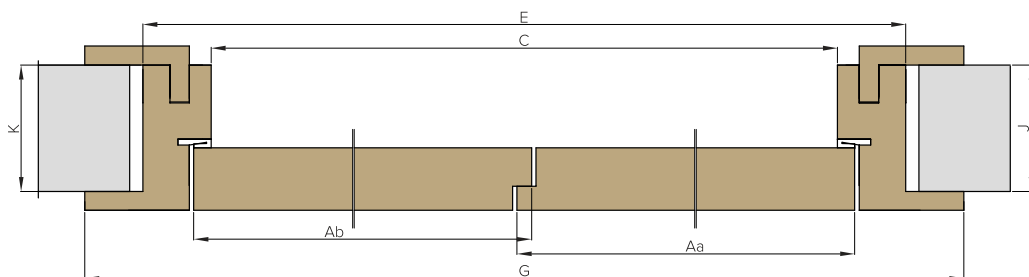

Double vantail sans feuillure avec huisserie réglable