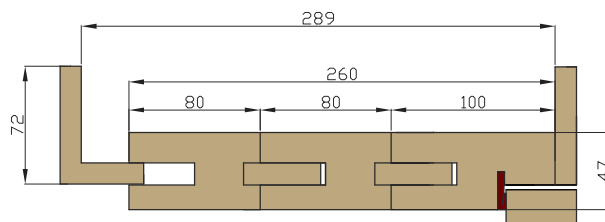

Plage de réglage "E" : 150 mm -179 mm

Plage de réglage "F" : 180 mm -209 mm

Plage de réglage "G" : 200 mm -229 mm

Plage de réglage "H" : 230 mm - 259 mm

Plage de réglage "I" : 260 mm -289 mm

Plage de réglage "J" : 280 mm -309 mm

Huisserie fixe

coupe 57 x 70 mm

coupe 57 x 100 mm

coupe 57 x 120 mm

Sens d'ouverture (simple vantail)

porte gauche

porte droite

Portes sans feuillure - Huisserie fixe