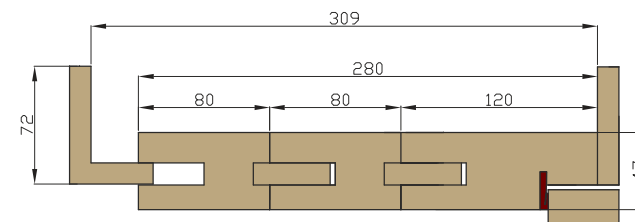

Plage de réglage "E" : 150 mm -179 mm

Plage de réglage "F" : 180 mm -209 mm

Plage de réglage "G" : 200 mm -229 mm

Plage de réglage "H" : 230 mm - 259 mm

Plage de réglage "I" : 260 mm -289 mm

Plage de réglage "J" : 280 mm -309 mm

Huisserie fixe

coupe 57 x 70 mm

coupe 57 x 100 mm

coupe 57 x 120 mm

Sens d'ouverture (simple vantail)

porte gauche

porte droite

Portes sans feuillure - Huisserie fixe