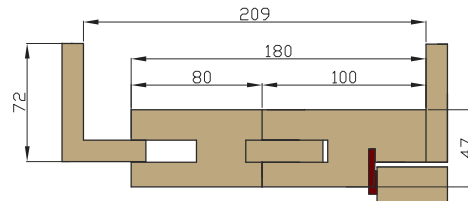

Plage de réglage "F" : 180 mm -209 mm