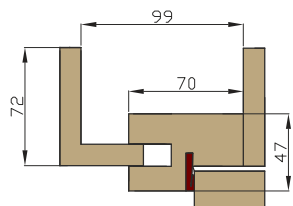

Dent Blanche B.0.U

Gran Paradiso G.0.U

AVANT D'ACHETER DES PORTES

Huisserie réglable

Plage de réglage "A" : 70 mm -85 mm

Plage de réglage "B" : 86 mm -99 mm

Plage de réglage "C" : 100 mm -129 mm

Plage de réglage "D" : 120 mm -149 mm