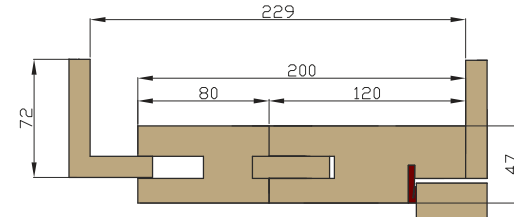

Dent Blanche B.0.U

Gran Paradiso G.0.U

AVANT D'ACHETER DES PORTES

Huisserie réglable

Plage de réglage "A" : 70 mm -85 mm

Plage de réglage "B" : 86 mm -99 mm

Plage de réglage "C" : 100 mm -129 mm

Plage de réglage "D" : 120 mm -149 mm

Plage de réglage "E" : 150 mm -179 mm

Plage de réglage "F" : 180 mm -209 mm

Plage de réglage "G" : 200 mm -229 mm

Plage de réglage "H" : 230 mm - 259 mm

Plage de réglage "I" : 260 mm -289 mm

Plage de réglage "J" : 280 mm -309 mm

Huisserie fixe

coupe 57 x 70 mm

coupe 57 x 100 mm

coupe 57 x 120 mm

Sens d'ouverture (simple vantail)

porte gauche

porte droite

Portes sans feuillure - Huisserie fixe