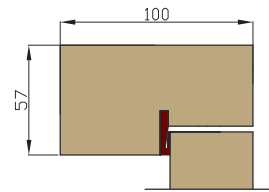

Plage de réglage "E" : 150 mm -179 mm

Plage de réglage "F" : 180 mm -209 mm

Plage de réglage "G" : 200 mm -229 mm

Plage de réglage "H" : 230 mm - 259 mm

Plage de réglage "I" : 260 mm -289 mm

Plage de réglage "J" : 280 mm -309 mm

Huisserie fixe

coupe 57 x 70 mm

coupe 57 x 100 mm

coupe 57 x 120 mm

Sens d'ouverture (simple vantail)

porte gauche

porte droite

Portes sans feuillure - Huisserie fixe