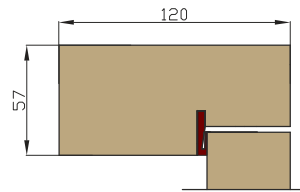

Huisserie fixe

coupe 57 x 70 mm

coupe 57 x 100 mm

coupe 57 x 120 mm

Sens d'ouverture (simple vantail)

porte gauche

porte droite

Portes sans feuillure - Huisserie fixe