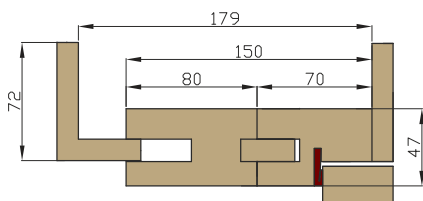

Plage de réglage "E" : 150 mm -179 mm