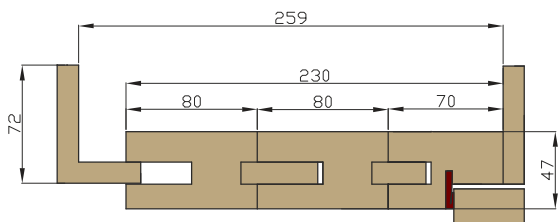

Plage de réglage "E" : 150 mm -179 mm

Plage de réglage "F" : 180 mm -209 mm

Plage de réglage "G" : 200 mm -229 mm

Plage de réglage "H" : 230 mm - 259 mm

Plage de réglage "I" : 260 mm -289 mm

Plage de réglage "J" : 280 mm -309 mm

Huisserie fixe

coupe 57 x 70 mm

coupe 57 x 100 mm

coupe 57 x 120 mm

Sens d'ouverture (simple vantail)

porte gauche

porte droite

Portes sans feuillure - Huisserie fixe